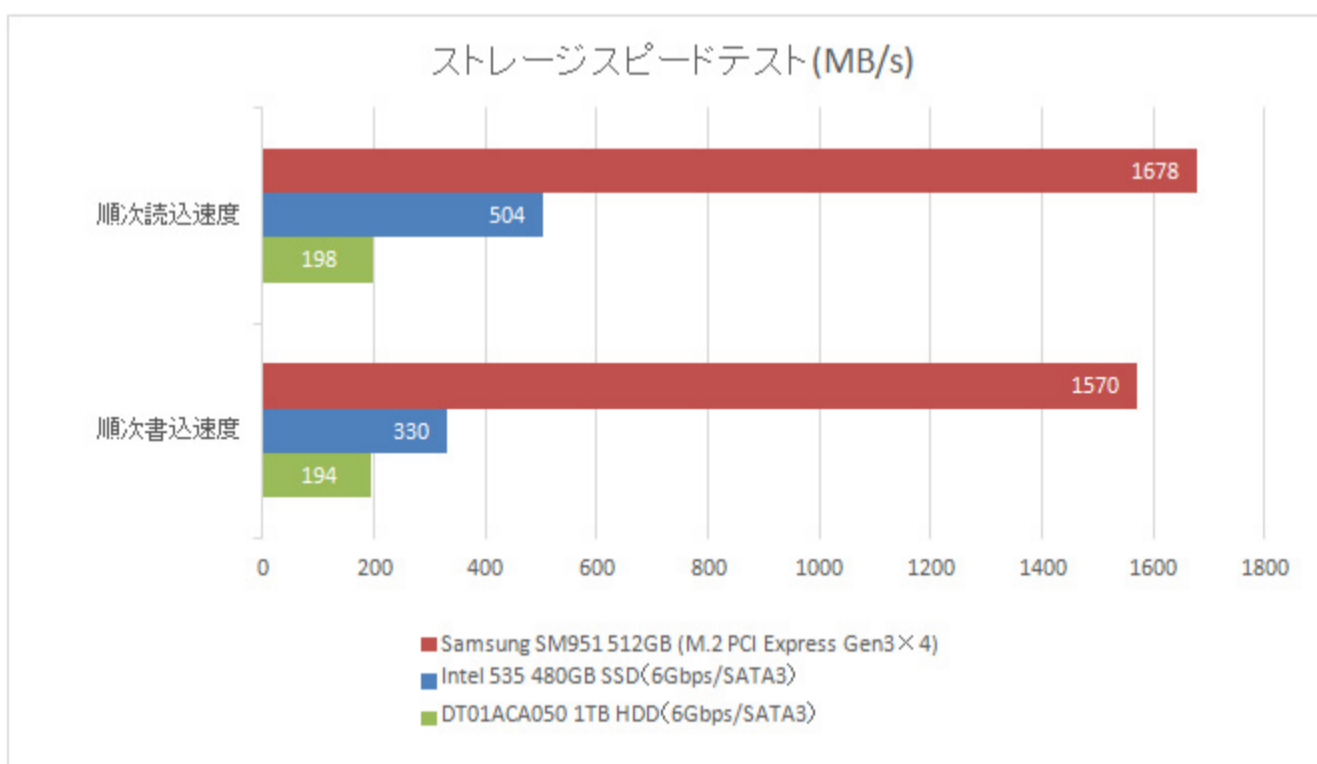

24時間365日無償電話サポートで安心をフルサポート

ご購入から1年間の、無償修理保証と24時間の無償電話サポートサービスをお付けしています。ご購入後もお客様のゲーミングライフ、パソコンのある生活を G-Tune は万全な体制でバックアップします。(年末年始、および弊社の定めるメンテナンス日を除く。)

新製品の詳細スペック

製品型番	NEXTGEAR-MICRO im580SA1	NEXTGEAR-MICRO im580SA1-SP	NEXTGEAR-MICRO im580GA1	NEXTGEAR-MICRO im580GA1-SP	NEXTGEAR-MICRO im580PA1	NEXTGEAR-MICRO im580PA1-SP	
OS	Windows 10 Home 64ビット						
CPU	インテル® Core™ i5-6400 プロセッサ (4コア/2.70GHz/TB時最大3.30GHz/6MBキャッシュ)	インテル® Core™ i7-6700 プロセッサ (4コア/3.40GHz/TB時最大4.00GHz/8MBキャッシュ/HT対応)	インテル® Core™ プロセッサ (4コア/4.00GHz/TB時最大4.20GHz/8MBキャッシュ/HT対応)				
グラフィックス	NVIDIA® GeForce® GTX™ 960 (ビデオメモリ 2GB)	NVIDIA® GeForce® GTX™ 970 (ビデオメモリ 4GB)	NVIDIA® GeForce® GTX™ 980 (ビデオメモリ 4GB)				
メインメモリ	8GB DDR3L PC3-12800 (8GB×1) / 最大 32GB (8GB×4)			デュアルチャネル 16GB DDR3L PC3-12800 (8GB×2) / 最大 32GB (8GB×4)		デュアルチャネル 32GB DDR3L PC3-12800 (8GB×4) / 最大 32GB (8GB×4)	
ストレージ	500GB SerialATAIII ハードディスク 7200rpm		1TB SerialATAIII ハードディスク 7200rpm			M.2 SSD Samsung SM951 256GB (PCI Express Gen3x4) + 2TB SerialATAIII ハードディスク 7200rpm	
チップセット	インテル® H170 Express						
サウンド	ハイ・デフィニション オーディオ						
拡張スロット	PCI Express x16スロット×2 (空き×1) ※、PCI Express x1 スロット×1 (空き×1)						
拡張ストレージベイ	5インチベイ×1 (空き×1)、3.5インチオープンベイ×1 (空き×1)、3.5インチシャドウベイ×3 (空き×2)、2.5インチシャドウベイ×1 (空き×1)						
その他	付属ハードウェア：USB 光学式スクロールマウス、USB 日本語キーボード						
	I/Oポート：PS/2 マウス/キーボードコンボポート×1 (背面×1) ●USB 2.0 ポート×4 (前面×2/背面×2) ●USB 3.0 ポート×4 (前面×1/背面×3) ●DisplayPort×3 (背面) ●DVIポート×1 (背面) ●サウンドマイクヘッドフォン×1 (前面×1) ラインイン/アウト/マイクイン×1 (背面×1) ●LAN ポート×1 10/100/1000Mbps キガビット LAN (背面×1)	I/Oポート：PS/2 マウス/キーボードコンボポート×1 (背面×1) ●USB 2.0 ポート×4 (前面×2/背面×2) ●USB 3.0 ポート×4 (前面×1/背面×3) ●DisplayPort×1 (背面) ●DVIポート×2 (背面) ●サウンドマイクヘッドフォン×1 (前面×1) ラインイン/アウト/マイクイン×1 (背面×1) ●LAN ポート×1 10/100/1000Mbps キガビット LAN (背面×1)	I/Oポート：PS/2 マウス/キーボードコンボポート×1 (背面×1) ●USB 2.0 ポート×4 (前面×2/背面×2) ●USB 3.0 ポート×4 (前面×1/背面×3) ●DisplayPort×3 (背面) ●DVIポート×1 (背面) ●サウンドマイクヘッドフォン×1 (前面×1) ラインイン/アウト/マイクイン×1 (背面×1) ●LAN ポート×1 10/100/1000Mbps キガビット LAN (背面×1)			I/Oポート：PS/2 マウス/キーボードコンボポート×1 (背面×1) ●USB 2.0 ポート×4 (前面×2/背面×2) ●USB 3.0 ポート×4 (前面×1/背面×3) ●DisplayPort×3 (背面) ●DVIポート×1 (背面) ●サウンドマイクヘッドフォン×1 (前面×1) ラインイン/アウト/マイクイン×1 (背面×1) ●LAN ポート×1 10/100/1000Mbps キガビット LAN (背面×1)	
電源	500W 電源(80PLUS® SILVER)				700W 電源(80PLUS® BRONZE)		
本体寸法	196 (幅)×430 (奥行き)×417 (高さ) mm						
保証期間	1年間無償保証・24時間×365日電話サポート						
販売価格	99,800円 (税別)	119,800円 (税別)	129,800円 (税別)	149,800円 (税別)	179,800円 (税別)	219,800円 (税別)	

※ 下段のスロットは×4 動作となります。

※ Microsoft、Windowsは、米国Microsoft Corporationの米国およびその他の国における登録商標または商標です。
※ Intel、インテル、Intel logo、Intel Inside、Intel Inside logo、Intel Core、Core Inside は、アメリカ合衆国およびその他の国における Intel Corporationの商標です。
※ 記載されている製品名等は各社の登録商標あるいは商標です。
※ 記載されている情報は発表時点のものです。予告なく仕様、価格を変更する場合や販売終了となることがあります。
※ 画像はイメージです。

mouse 期待を超えるコンピューター。