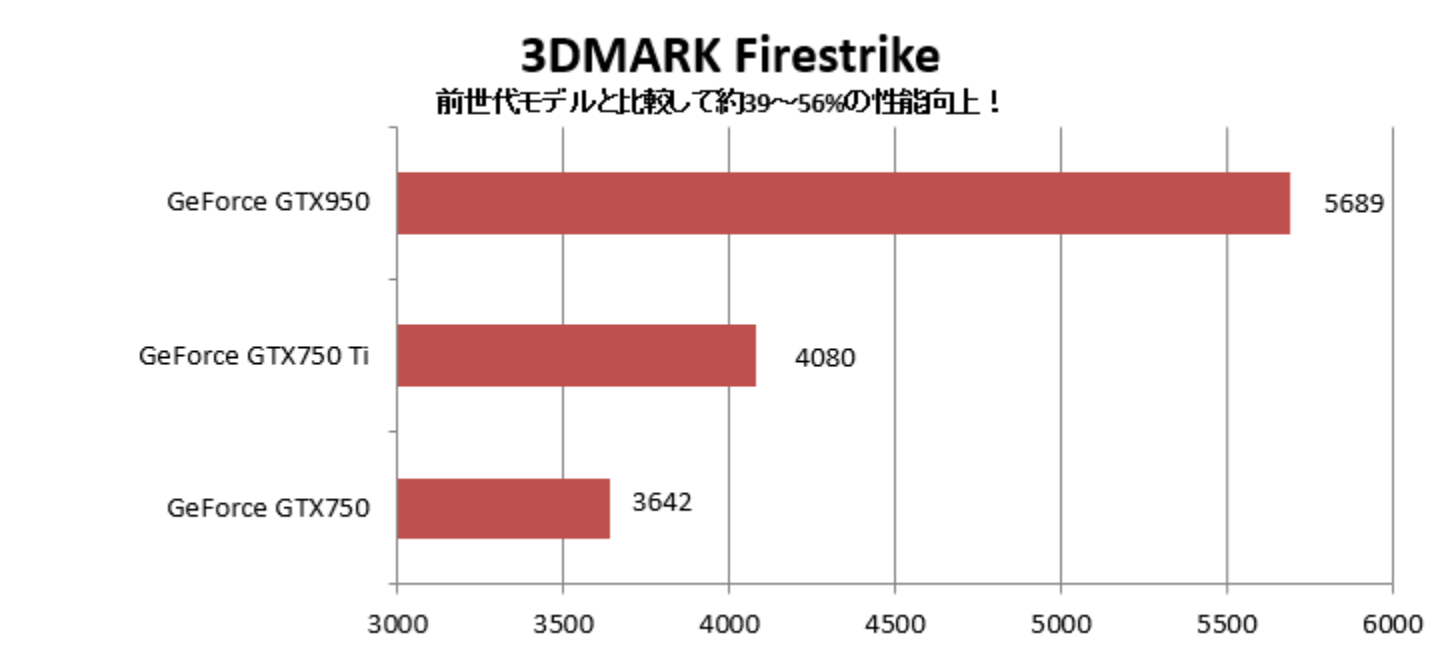

マウスコンピューターTOP > NVIDIA GeForce GTX 950を搭載したデスクトップ...

Like 0

ツイート

B! 0

マウスコンピューター、NVIDIA® GeForce® GTX™ 950を搭載したデスクトップパソコンを8万円台から販売開始！

～ リーズナブルに4K出力のマルチディスプレイ環境が構築可能！～

2015.08.26

※画面はイメージです。ディスプレイはオプションとなります。

株式会社マウスコンピューター（代表取締役社長：小松永門、本社：東京都、以下マウスコンピューター）は、最新のNVIDIA® GeForce® GTX™ 950とWindows 10を搭載したデスクトップパソコンの販売を開始いたします。今回発表する製品は、最新世代に当たる「NVIDIA® GeForce® GTX™ 950」と「インテル® H81 Express チップセット」を搭載したタワー型デスクトップパソコン「LUV MACHINES シリーズ」より1モデルとなります。8月26日（水）15時00分より、電話通販窓口、マウスコンピューターWEBサイト、マウスコンピューター各ダイレクトショップにて受注及び販売を開始いたします。

マウスコンピューターは、今後も最新のテクノロジーと幅広いラインアップでお客様の多様なニーズにお応えします。

LUV MACHINESシリーズの主なスペック

機種名	プロセッサ	メモリ	チップセット	ストレージ	光学ドライブ	グラフィックス	タイプ	OS	価格(税別)
LM-iG310X-SP	インテル® Core™ i5-4460プロセッサ	8GB DDR3 PC3 12800	インテル® H81 Expressチップセット	500GB SATAIII 7200rpm	DVDスーパーマルチドライブ	NVIDIA® GeForce® GTX™ 950	ミニタワー型	Windows 10 Home 64ビット	8万9,800円

> LUV MACHINES シリーズ 製品ページ

新製品の特長

最新グラフィックス NVIDIA® GeForce® GTX™ 950搭載

第二世代Maxwellを搭載した「NVIDIA® GeForce® GTX™ 950」は、非常にコストパフォーマンスに優れ、前世代と比べて3Dグラフィックスの描画性能が大きく向上しています(※下図参照)。また、DVIポート x 1、ディスプレイポート x 3 と豊富な出力ポートを備え、4K解像度のディスプレイへの出力に対応。高解像度マルチディスプレイ環境を構築することも可能となっております。

3DMARK® FireStrike ベンチマークスコア

第4世代 インテル® Core™ プロセッサを採用

22nmプロセス技術を採用した第4世代インテル® Core™ プロセッサシリーズを搭載。インテル® ターボブースト・テクノロジー2.0に対応したクアッドコアプロセッサとなり、シングルタスク、マルチタスク問わず、高速な処理速度を実現します。

幅広いBTO項目を提供、パワーユーザーにも納得のカスタマイズ性を実現

CPUやストレージ、光学ドライブ以外に水冷CPUクーラーも対応する事で、筐体内部の冷却で課題になりやすい熱問題をクリアにしました。BTOに対応し、ストレージ容量はハードディスクは最大6TB、SSDは最大1TBのカスタマイズが可能となり、SSDとハードディスクを同時に搭載が可能です。SSDとハードディスクを同時に搭載する事で大容量と高速性の両立を実現します。

24時間365日無償電話サポート対応

標準で365日24時間の無償電話サポート、1年間無償保証が付き、ご購入後も安心してご利用いただけます。(年末年始、および弊社の定めるメンテナンス日を除く。)

LUV MACHINESシリーズの詳細スペック

製品型番	LM-iG310X-SP
OS	Windows 10 Home 64 ビット
プロセッサ	インテル® Core™ i5-4460 プロセッサ (4コア/3.20GHz/TB時最大3.40GHz/6MBキャッシュ)
チップセット	インテル® H81 Expressチップセット
メインメモリ	8GB DDR3 PC3-12800 (8GB x 1 最大容量 16GB(8GBx2))
ストレージ	500GB 7200rpm SATAIII HDD
光学ドライブ	DVDスーパーマルチドライブ
グラフィックス	NVIDIA® GeForce® GTX™ 950 (GDDR5/VRAM2GB)
サウンド	ハイ・ディフィニション オーディオ
外部拡張スロット	PCI Express x16スロットx1 (空きx0) PCI Express x1スロットx2 (空きx1)
その他	USBキーボード、USB光学式スクロールマウス ■I/Oポート：PS/2マウス/キーボードコンボポートx1(背面x1)●サウンドマイク/ヘッドフォンx1(前面x1)ラインイン/ラインアウト/マイクインx1(背面x1) ●LANポートx1 10/100/1000MbpsギガビットLAN(背面x1) ●USB2.0ポートx4(前面x2、背面x2)●USB3.0ポートx2(背面x2)●DisplayPortx3(背面)●DVIポートx1(背面)
電源	500W (80PLUS® SILVER)
サイズ	180(幅) x 382(奥行き) x 373(高さ) mm
保証	1年間無償保証
販売価格(税別)	8万9,800円

※ Microsoft、Windowsは、米国Microsoft Corporationの米国およびその他の国における登録商標または商標です。
※ Intel、インテル、Intel logo、Intel Inside、Intel Core、Core Inside は、アメリカ合衆国およびその他の国における Intel Corporationの商標です。
※ 記載されている製品名等は各社の登録商標あるいは商標です。
※ 記載されている情報は発表時点のものです。予告なく仕様、価格を変更する場合や販売終了となることがあります。
※ 画像はイメージです。

mouse 期待を超えるコンピューター。

商品ラインアップ

デスクトップPC
ノートPC
ゲームPC (G-Tune)
クリエイターPC (DAIV)
ビジネスPC (MousePro)
タブレットPC
iiyama液晶ディスプレイ
周辺機器 & IoT製品

ご利用ガイド

ご購入方法について
お支払い方法について
送料・配送について
営業日のご案内
返品について
よくあるご質問

サポート情報

購入後のお問い合わせ
故障診断・修理依頼
製品FAQ
各種ダウンロード

店舗情報

仙台
秋葉原
G-Tune : Garage(秋葉原/大阪)
春日部
名古屋
大阪
博多

初めてご利用の方

BTOパソコンとは？
メルマガ登録
アフィリエイト
マイページ
お届け予定日確認