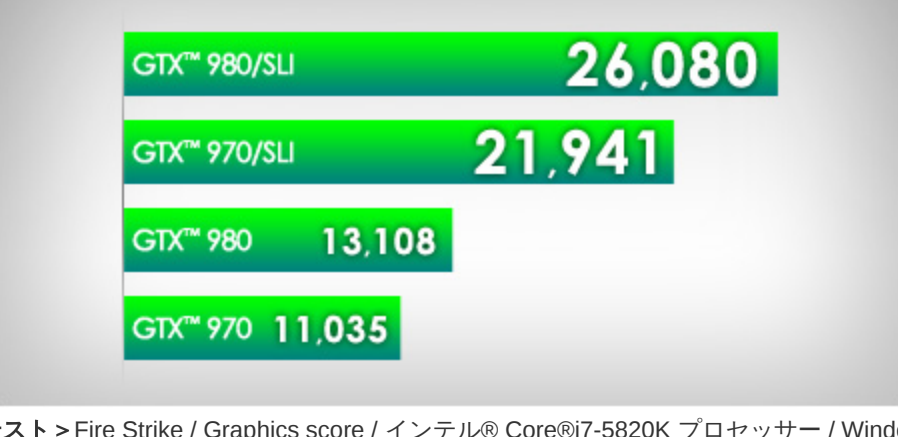

「NEXTGEAR シリーズ」

「MASTERPIECE シリーズ」

**SLI構成による圧倒的なグラフィックス描画性能を実現**

水冷化による冷却性能の向上を生かし、MASTERPIECEシリーズではグラフィックス2枚搭載によるハイエンドゲーミング環境を構築。従来のグラフィックス1枚と比較し、圧倒的なグラフィックス描画性能を実現します。

<3D性能ベンチマークテスト> Fire Strike / Graphics score / インテル® Core®i7-5820K プロセッサー / Windows 8.1 Update 64ビット