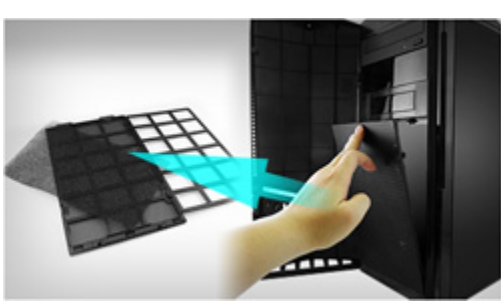

脱着式メッシュパネルによる快適なメンテナンス性

フロントパネルに搭載されたメッシュパネルはワンタッチで容易に取り外しが可能です。

また、メッシュパネルに取り付けられた防塵フィルターも簡単に取り外しができるようになっているため、長期間の使用に伴うホコリなどの清掃も容易に行うことができます。