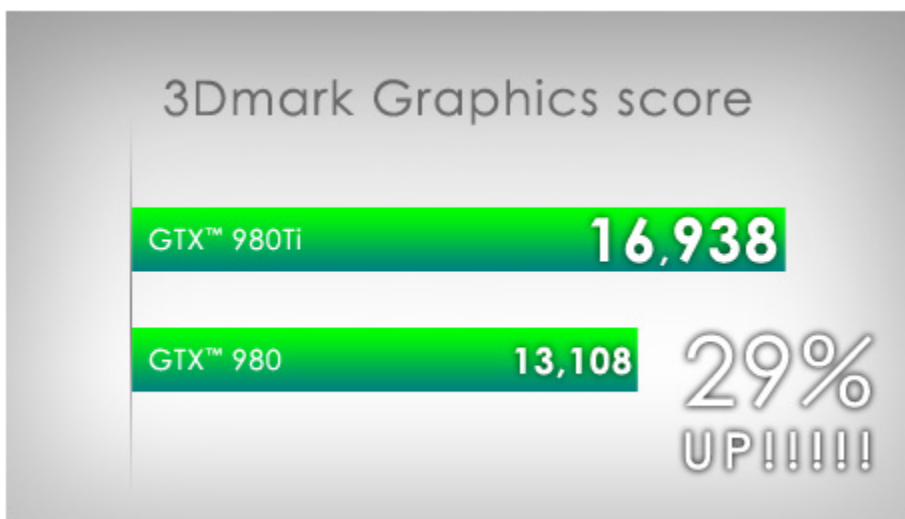

<3D性能ベンチマークテスト>