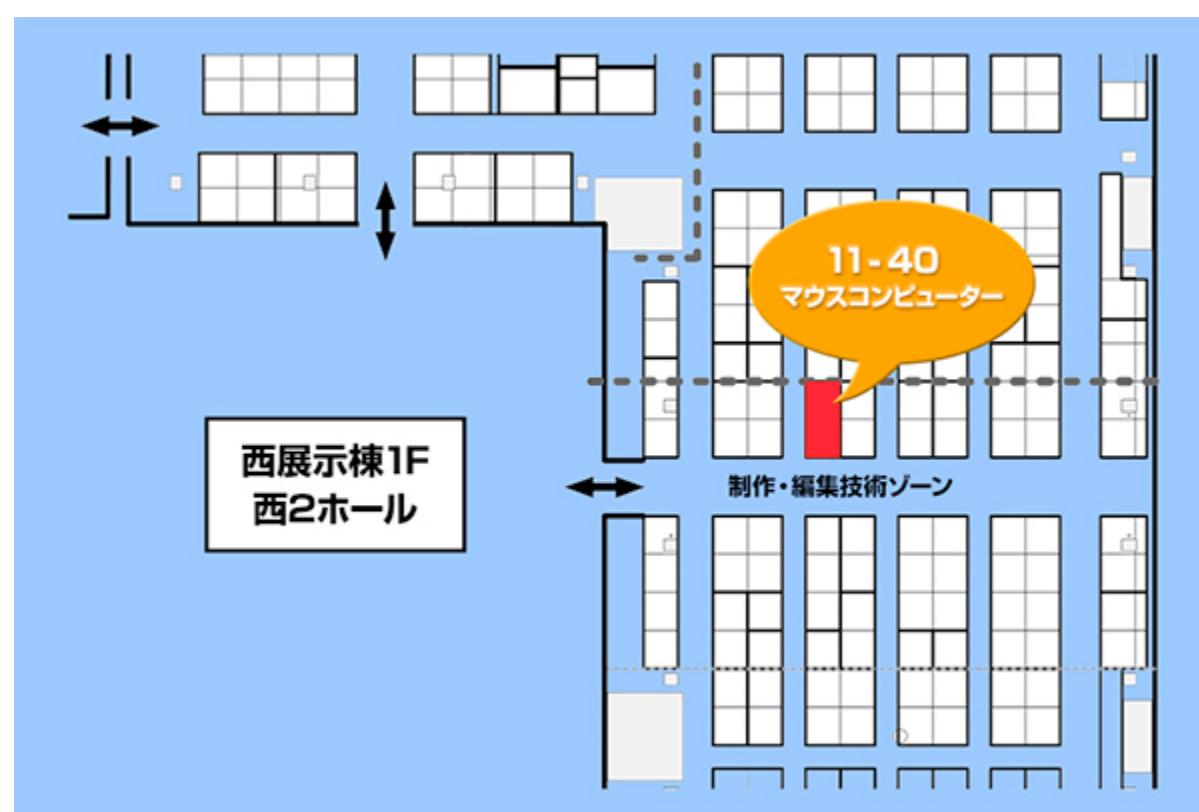

※ノベルティグッズは豊富にご用意しておりますが、品切れの際はご容赦ください。

ぜひ、この機会に弊社ブースへお越しくださいませ。法人営業部門の専門スタッフがお待ちしております。

今後もマウスコンピューターは、最新のテクノロジーを搭載した製品を、法人用途を意識した耐久品質で、万全のサービス&サポートと併せてご提供し、お客様の多様なニーズにお応えいたします。

出展の概要

開催日時	2015年7月1日～3日 10:00～18:00
開催場所	東京ビッグサイト
展示内容	① ヴァーチャル・リアリティコンテンツに最適な、ハイエンドゲーミングPC「G-Tune」 ⇒ Oculus Rift のデモンストレーション ② 大容量3Dコンテンツや360°映像の編集に最適な、ハイエンドワークステーション ③ 大容量コンテンツの編集/保管に最適な、SSD仕様の高速ネットワークストレージ ④ プロデューサーのモバイル端末に最適な、ビジネスタブレットPCラインアップ ⑤ 開発中の40型4K液晶ディスプレイ製品
ブース場所	西展示棟1F 西2ホール 制作・編集技術ゾーン 11-40