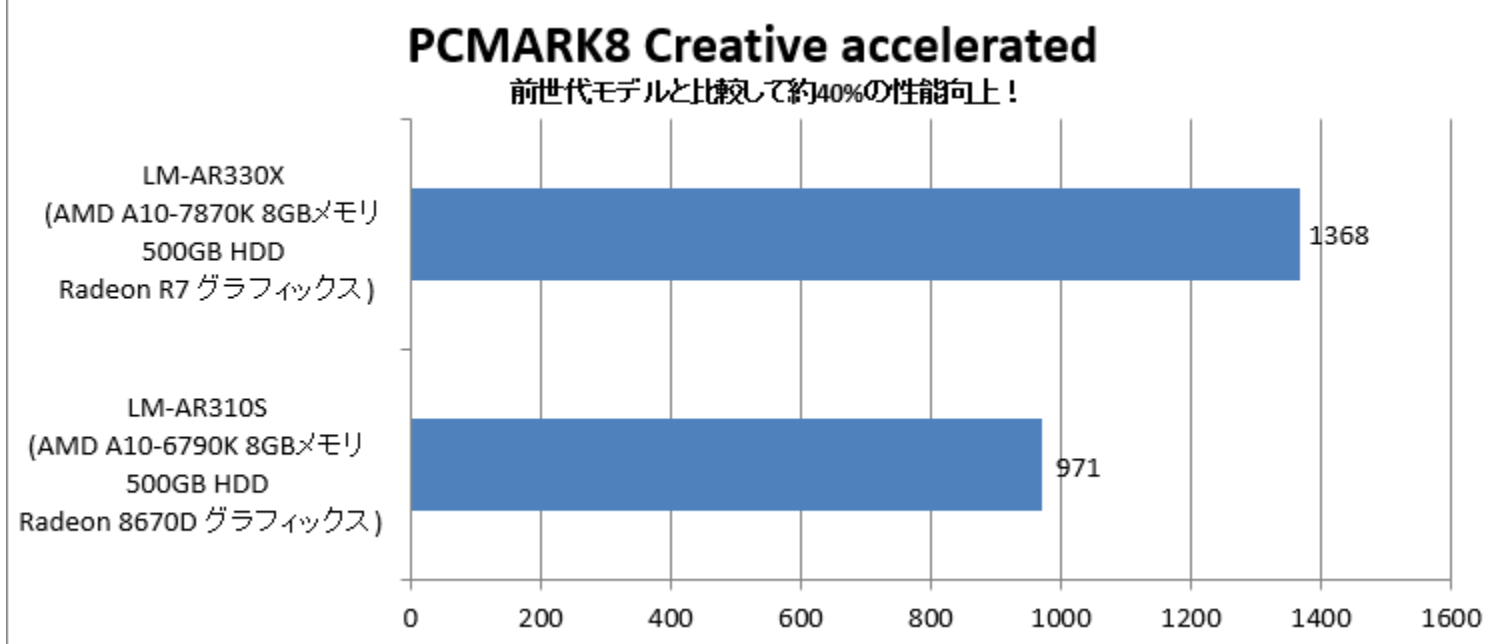

ベンチマークスコア

新製品の詳細スペック

製品型番	Lm-AR330X	Lm-AR330X2-SH
OS	Windows 8.1 update 64 ビット	
プロセッサー	AMD A10-7870K APU (4コア/3.9GHz/TC時最大4.1GHz/1MB L2キャッシュ)	
グラフィックス	AMD Radeon™ R7シリーズグラフィックス	
チップセット	AMD A78 FCH チップセット (Micro ATX)	
メインメモリ	8GB DDR3 PC3-12800 (4GB x 2最大16GB(8GBx2))	16GB DDR3 PC3-19200 (8GB x 2最大16GB(8GBx2)) ※PC3-17000での動作
ストレージ	500GB シリアルATAIII 7200rpm HDD	Kingston V300 Series 120GB SSD 1TB シリアルATAIII 7200rpm HDD
光学ドライブ	DVDスーパーマルチドライブ	
カードリーダー	-	
サウンド	ハイ・ディフィニション オーディオ	
内部拡張スロット	PCI Express x16スロットx1 (空きx1) 、 PCI Express x1スロットx3 (空きx3)	
その他	USBキーボード、USB光学式スクロールマウス ■I/Oポート：PS/2マウス/キーボードポートx1(背面x1) ■USB2.0ポートx6 (前面x2、背面x4) ■USB3.0ポートx2 (背面x2) ■DVI-Dポートx1 (背面)、D-Subポートx1 (背面) ■サウンド マイク/ヘッドフォンx1 (前面x1) ラインイン/ラインアウト/マイクイン x 1 (背面x1) ■LANポートx1 10/100/1000MbpsギガビットLAN (背面)	
電源	350W 80PLUS® BRONZE	
サイズ	180(幅) x 382(奥行き) x 373(高さ) mm	
保証	1年間無償保証	
販売価格	579,800円(税別)	779,800円(税別)

新製品の詳細スペック

製品型番	Lm-ARS230X	Lm-ARS230X2-SH
OS	Windows 8.1 update 64 ビット	
プロセッサー	AMD A10-7870K APU (4コア/3.9GHz/TC時最大4.1GHz/1MB L2キャッシュ)	
グラフィックス	AMD Radeon™ R7シリーズグラフィックス	
チップセット	AMD A78 FCH チップセット (Micro ATX)	
メインメモリ	8GB DDR3 PC3-12800 (4GB x 2最大16GB(8GBx2))	16GB DDR3 PC3-19200 (8GB x 2最大16GB(8GBx2)) ※PC3-17000での動作
ストレージ	500GB シリアルATAIII 7200rpm HDD	Kingston V300 Series 120GB SSD 1TB シリアルATAIII 7200rpm HDD
光学ドライブ	DVDスーパーマルチドライブ	
カードリーダー	マルチカードリーダー (対応メディア：SDメモリーカード(SDXC,SDHC,microSD 含む)、メモリースティック(Pro,Micro(M2) 含む)、xDピクチャーカード、マルチメディアカード(MMCA0 含む))	
サウンド	ハイ・ディフィニション オーディオ	
内部拡張スロット	PCI Express x16スロットx1 (空きx1) 、 PCI Express x1スロットx3 (空きx3)	
その他	USBキーボード、USB光学式スクロールマウス ■I/Oポート：PS/2マウス/キーボードポートx1(背面x1) ■USB2.0ポートx6 (前面x2、背面x4) ■USB3.0ポートx2 (背面x2) ■DVI-Dポートx1 (背面)、D-Subポートx1 (背面) ■サウンド マイク/ヘッドフォンx1 (前面x1) ラインイン/ラインアウト/マイクイン x 1 (背面x1) ■LANポートx1 10/100/1000MbpsギガビットLAN (背面)	
電源	300W 80 PLUS® BRONZE	
サイズ	100(幅) x 393(奥行き) x 364(高さ) mm	
保証	1年間無償保証	
販売価格	579,800円(税別)	779,800円(税別)

※記載されている製品名等は各社の登録商標あるいは商標です。
※記載されている情報は発表時点のもので、予告なく仕様、価格を変更する場合や販売終了となることがあります。
※画像はイメージです。

mouse 期待を超えるコンピューター。

商品ラインアップ	ご利用ガイド	サポート情報	店舗情報	初めてご利用の方
デスクトップPC	ご購入方法について	購入後のお問い合わせ	仙台	BTOパソコンとは？
ノートPC	お支払い方法について	故障診断・修理依頼	秋葉原	メルマガ登録
ゲームPC (G-Tune)	送料・配送について	製品FAQ	G-Tune: Garage(休業原/欠版)	アフィリエイト
クリエイターPC (DAIV)	営業日のご案内	各種ダウンロード	春日部	マイページ
ビジネスPC (MousePro)	返品について		名古屋	お届け予定日確認
タブレットPC	よくあるご質問		大原	
iyama液晶ディスプレイ			博多	
周辺機器 & IoT製品