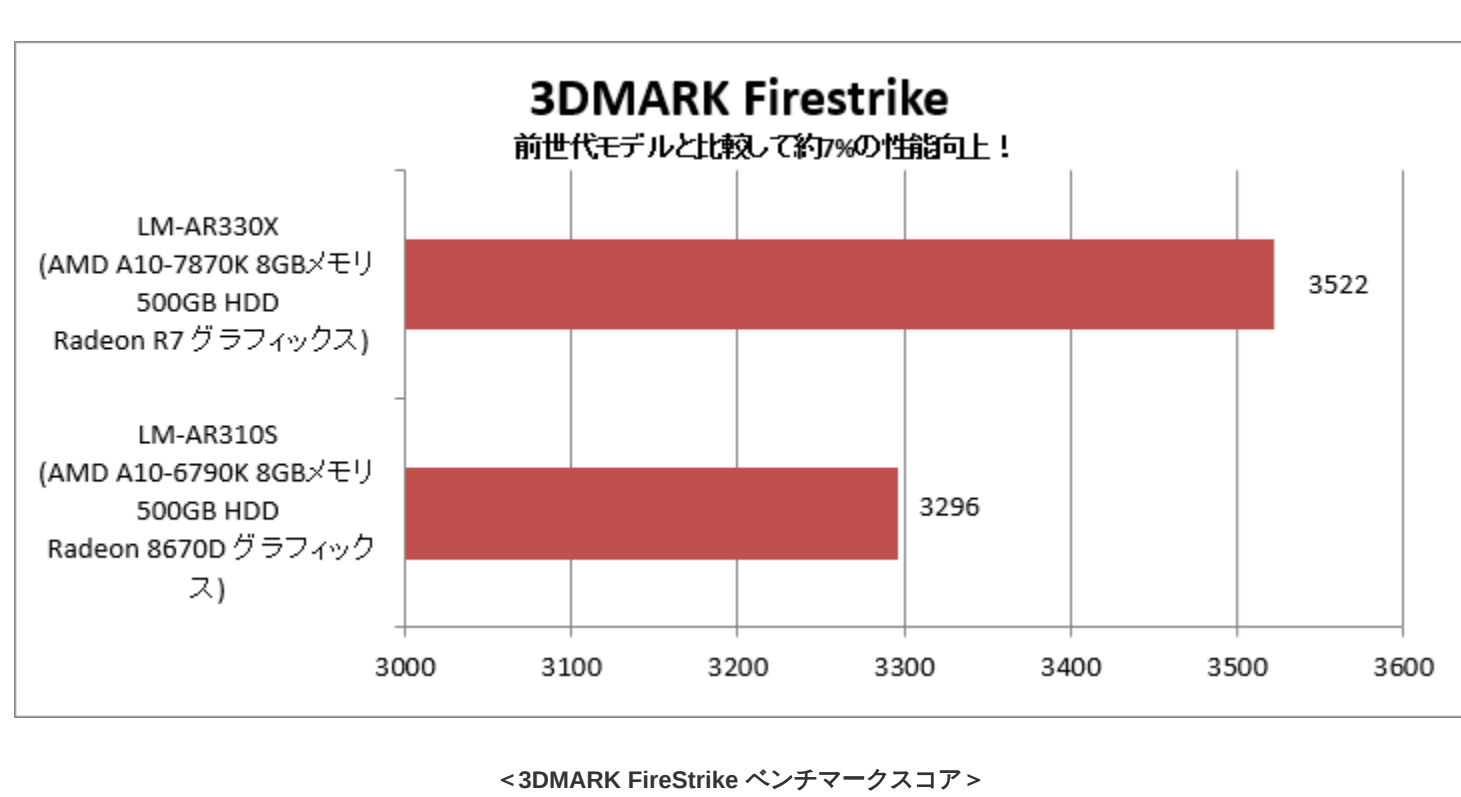

ベンチマークスコア

新製品の詳細スペック

製品型番	Lm-AR330X	Lm-AR330X2-SH
OS	Windows 8.1 update 64 ビット	
プロセッサー	AMD A10-7870K APU (4コア/3.9GHz/TC時最大4.1GHz/1MB L2キャッシュ)	
グラフィックス	AMD Radeon™ R7シリーズグラフィックス	
チップセット	AMD A78 FCH チップセット (Micro ATX)	
メインメモリ	8GB DDR3 PC3-12800 (4GB x 2最大16GB(8GBx2))	16GB DDR3 PC3-19200 (8GB x 2最大16GB(8GBx2)) ※PC3-17000での動作
ストレージ	500GB シリアルATAIII 7200rpm HDD	Kingston V300 Series 120GB SSD 1TB シリアルATAIII 7200rpm HDD
光学ドライブ	DVDスーパーマルチドライブ	
カードリーダー	-	
サウンド	ハイ・ディフィニション オーディオ	
内部拡張スロット	PCI Express x16スロットx1 (空きx1) 、 PCI Express x1スロットx3 (空きx3)	
その他	USBキーボード、USB光学式スクロールマウス ■I/Oポート：PS/2マウス/キーボードポートx1(背面x1) ■USB2.0ポートx6 (前面x2、背面x4) ■USB3.0ポートx2 (背面x2) ■DVI-Dポートx1 (背面)、D-Subポートx1 (背面) ■サウンド マイク/ヘッドフォンx1 (前面x1) ラインイン/ラインアウト/マイクイン x 1 (背面x1) ■LANポートx1 10/100/1000MbpsギガビットLAN (背面)	
電源	350W 80PLUS® BRONZE	
サイズ	180(幅) x 382(奥行き) x 373(高さ) mm	
保証	1年間無償保証	
販売価格	579,800円(税別)	779,800円(税別)

新製品の詳細スペック

製品型番	Lm-ARS230X	Lm-ARS230X2-SH
OS	Windows 8.1 update 64 ビット	
プロセッサー	AMD A10-7870K APU (4コア/3.9GHz/TC時最大4.1GHz/1MB L2キャッシュ)	
グラフィックス	AMD Radeon™ R7シリーズグラフィックス	
チップセット	AMD A78 FCH チップセット (Micro ATX)	
メインメモリ	8GB DDR3 PC3-12800 (4GB x 2最大16GB(8GBx2))	16GB DDR3 PC3-19200 (8GB x 2最大16GB(8GBx2)) ※PC3-17000での動作
ストレージ	500GB シリアルATAIII 7200rpm HDD	Kingston V300 Series 120GB SSD 1TB シリアルATAIII 7200rpm HDD
光学ドライブ	DVDスーパーマルチドライブ	
カードリーダー	マルチカードリーダー (対応メディア：SDメモリーカード(SDXC,SDHC,microSD 含む)、メモリースティック(Pro,Micro(M2) 含む)、xDピクチャーカード、マルチメディアカード(MMCA0 含む))	
サウンド	ハイ・ディフィニション オーディオ	
内部拡張スロット	PCI Express x16スロットx1 (空きx1) 、 PCI Express x1スロットx3 (空きx3)	
その他	USBキーボード、USB光学式スクロールマウス ■I/Oポート：PS/2マウス/キーボードポートx1(背面x1) ■USB2.0ポートx6 (前面x2、背面x4) ■USB3.0ポートx2 (背面x2) ■DVI-Dポートx1 (背面)、D-Subポートx1 (背面) ■サウンド マイク/ヘッドフォンx1 (前面x1) ラインイン/ラインアウト/マイクイン x 1 (背面x1) ■LANポートx1 10/100/1000MbpsギガビットLAN (背面)	
電源	300W 80 PLUS® BRONZE	
サイズ	100(幅) x 393(奥行き) x 364(高さ) mm	
保証	1年間無償保証	
販売価格	579,800円(税別)	779,800円(税別)

※記載されている製品名等は各社の登録商標あるいは商標です。
※記載されている情報は発表時点のもので、予告なく仕様、価格を変更する場合や販売終了となることがあります。
※画像はイメージです。

mouse 期待を超えるコンピューター。

商品ラインアップ	ご利用ガイド	サポート情報	店舗情報	初めてご利用の方
デスクトップPC	ご購入方法について	購入後のお問い合わせ	仙台	BTOパソコンとは？
ノートPC	お支払い方法について	故障診断・修理依頼	秋葉原	メルマガ登録
ゲームPC (G-Tune)	送料・配送について	製品FAQ	G-Tune: Garage(休業原/欠版)	アフィリエイト
クリエイターPC (DAIV)	営業日のご案内	各種ダウンロード	春日部	マイページ
ビジネスPC (MousePro)	返品について		名古屋	お届け予定日確認
タブレットPC	よくあるご質問		大原	
iyama液晶ディスプレイ			博多	
周辺機器 & IoT製品