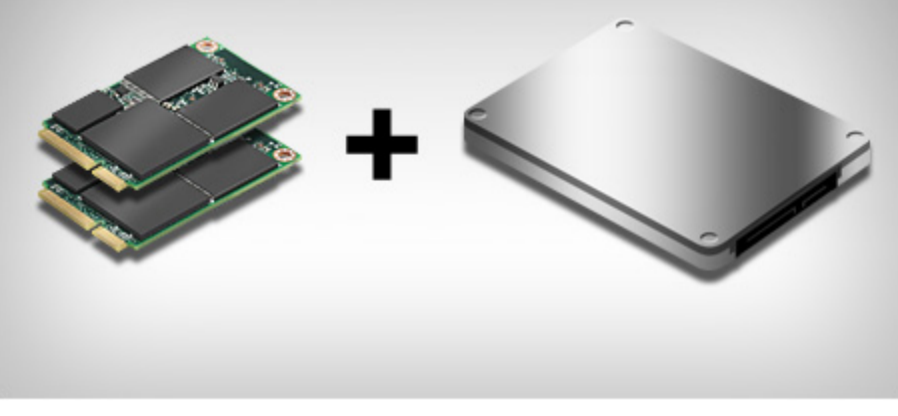

Sound Blaster CINEMA2を採用

音楽や動画などのサウンド再生に重点をおいた Sound Blaster CINEMA2を採用しています。直感的に操作可能なユーザーインターフェースにより、簡単に好みのサウンド再生環境を構築することができます。

24時間 365日無償電話サポートで安心をフルサポート

ご購入から1年の間、無償修理制度で24時間の無償電話サポートサービスをお付けしています。ご購入後もお客様のゲーミングライフ、パソコンのある生活をG-Tuneは万全な体制でバックアップします。
(年末年始、および弊社の定めるメンテナンス日を除く。)

新製品詳細

製品型番	NEXTGEAR-NOTE i3501BA1	NEXTGEAR-NOTE i3501SA1	NEXTGEAR-NOTE i3501SA1-BK2	NEXTGEAR-NOTE i3501GA1	NEXTGEAR-NOTE i3501PA1	NEXTGEAR-NOTE i3501PA1-SP
OS	Windows 8.1 update 64ビット					
CPU	インテル® Core™ i5-4210M プロセッサ (2コア/2.60GHz/TB時最大3.2GHz/3MBキャッシュ/HT対応)	インテル® Core™ i7-4710MQ プロセッサ (4コア/2.50GHz/TB時最大3.50GHz/6MBキャッシュ/HT対応)			インテル® Core™ i7-4810MQ プロセッサ (4コア/2.80GHz/TB時最大3.80GHz/8MBキャッシュ/HT対応)	インテル® Core™ i7-4910MQ プロセッサ (4コア/2.90GHz/TB時最大3.90GHz/8MBキャッシュ/HT対応)
グラフィックス	NVIDIA® GeForce® GTX™ 960M (GDDR5/2GB)					
メモリ	4GB PC3-12800 DDR3L-SODIMM (4GB×1)/最大16GB (8GB×2)	8GB PC3-12800 DDR3L-SODIMM (8GB×1)/最大16GB (8GB×2)			デュアルチャネル16GB PC3-12800 DDR3L-SODIMM (8GB×2)/最大16GB (8GB×2)	
ストレージ	320GB シリアルATA II HDD (5400rpm)	500GB シリアルATA II HDD (5400rpm)	WD Black2™デュアルドライブ(120GB SSD & 1TB HDD)	mSATA-SSD 128GB + 1TB シリアルATAII ハードディスク(5400rpm)	mSATA-SSD 128GBx2 (RAID_0) + 1TB シリアルATAII ハードディスク (5400rpm)	mSATA-SSD 256GBx2 (RAID_0) + 1TB シリアルATAII ハードディスク (5400rpm)
チップセット	インテル® HM87 Express					
カードリーダー	マルチカードリーダー [対応メディア：SDメモリーカード (SDXC/SDHC 含む)、マルチメディアカード]					
液晶/パネル	13.3型 WQHD ノンレア液晶シャープ製「IGZO」液晶(LEDバックライト 2,560×1,440)					
サウンド	ハイ・デフィニションオーディオ					
Webカメラ	200万画素					
無線	IEEE802.11 b/g/n 対応 最大150Mbps対応・Bluetooth® V4.0 準標準モジュール					
その他	タッチパッド、テンキー付日本語キーボード、Sound Blaster CINEMA2					
電源	内蔵リチウムイオンバッテリーまたはAC100V (ACアダプタ経由 入力100V AC 50/60Hz、出力19.5V DC120W)					
動作時間	約5.7時間(JEITA2.0)					
重量	約2.1kg					
本体寸法	330(幅)×227(奥行き)×31.9(高さ(折りたたみ時)) mm					
保証期間	1年間無償保証・24時間×365日電話サポート					
販売価格	129,800円 (税別)	139,800円 (税別)	159,800円 (税別)	159,800円 (税別)	199,800円 (税別)	239,800円 (税別)

※記載されている製品名等は各社の登録商標あるいは商標です。
※記載されている情報は発表時点のものです。予告なく仕様、価格を変更する場合があります。
※画像はイメージです。

mouse 期待を超えるコンピューター。

商品ラインアップ: デスクトップPC, ノートPC (G-Tune), ゲームPC (G-Tune), クリエイターPC (DAIV), ビジネスPC (MousePro), タブレットPC, iiyama液晶ディスプレイ, 周辺機器 & IoT製品

ご利用ガイド: ご購入方法について, お支払い方法について, 送料・配達について, 営業日のご案内, 返品について, よくあるご質問

サポート情報: 購入後のお問い合わせ, 故障診断・修理依頼, 製品FAQ, 各種ダウンロード

店舗情報: 仙台, 秋葉原, G-Tune : 原宿(秋葉原大阪), 名古屋, 大阪, 博多

初めてご利用の方: BTOパソコンとは?, メルマガ登録, アフィリエイト, マイページ, お届け予定日確認