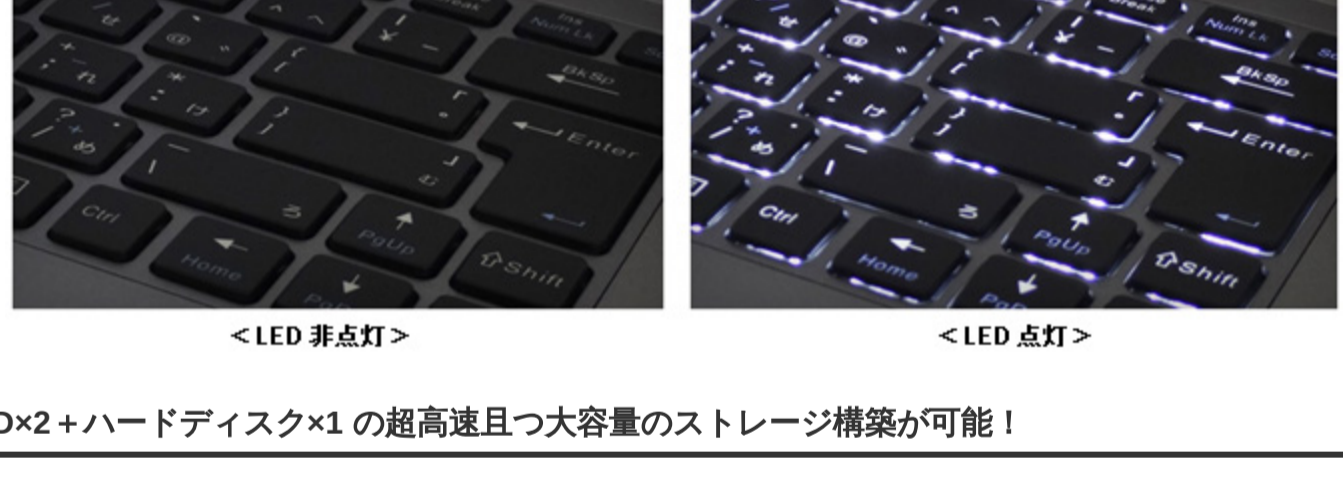

最大でmSATA SSD×2+ハードディスク×1の超高速且つ大容量のストレージ構築が可能！

13.3型のモバイルパソコンでありながら、mSATA接続のSSDを2台と2.5インチのハードディスクを1台同時に搭載可能な仕様となっています。mSATA接続のSSD 2台をRAID_0構成とし、OSインストールするシステムドライブとして使用、2.5インチのハードディスクをデータドライブとして使用することで、デスクトップパソコンさながらの贅沢なストレージ環境を構築することができます。