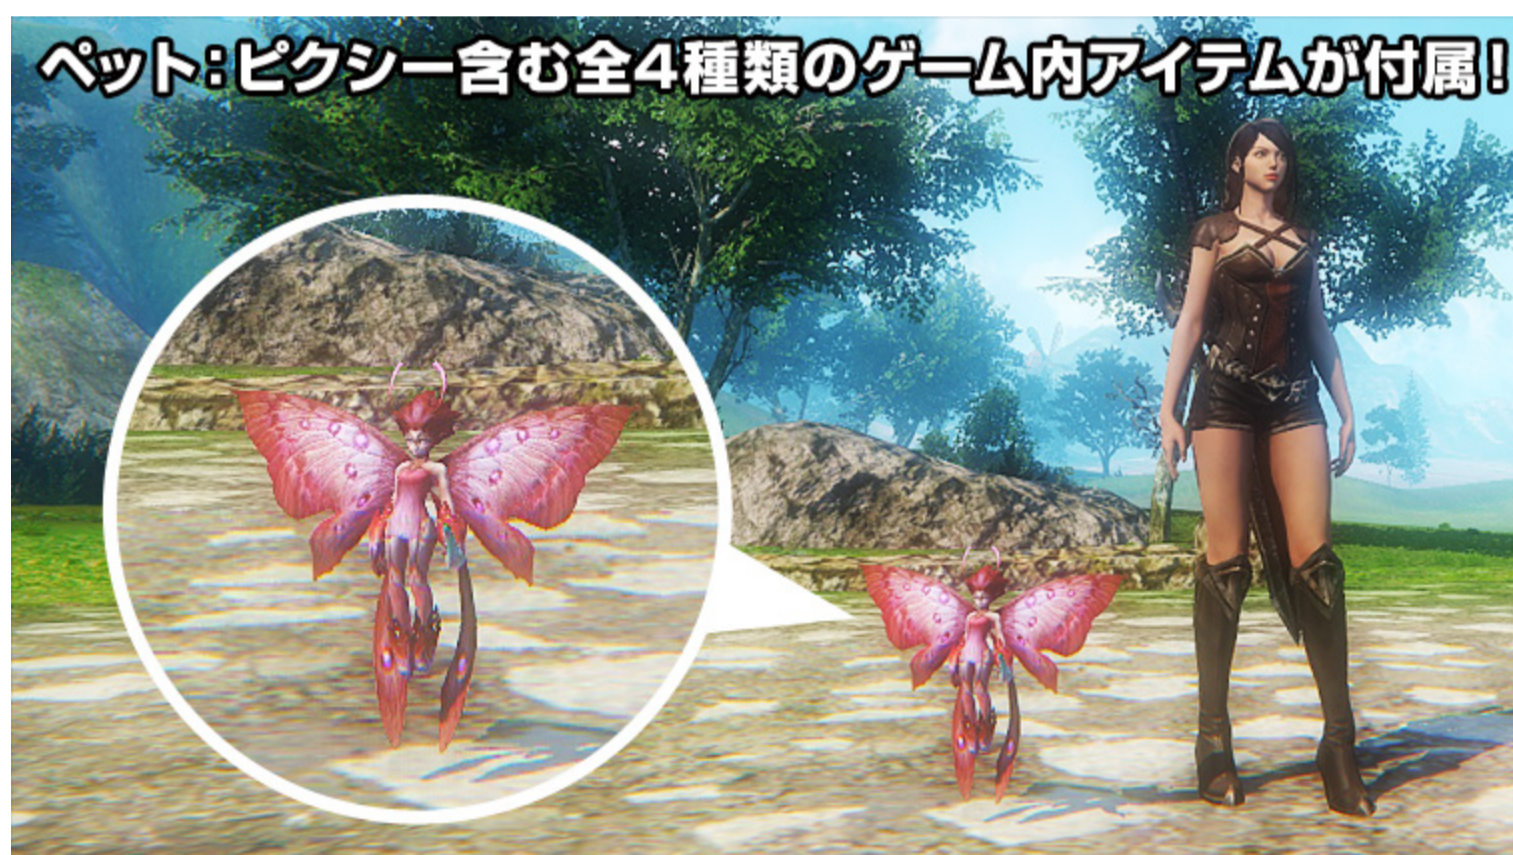

- [G-Tuneホームページ](#)
- [G-Tune「ICARUS ONLINE」推奨パソコン販売ページ](#)

新製品概要

豪華特典が4種類付属する！

ペット：ピクシーを含む全4種類のゲーム内アイテムが付属！

アイコン	名称	カテゴリ	トレード	数値	アイテム説明
	ペット：ピクシー	ペット	帰属	1	一緒に戦ってくれるかわいい妖精ペット：ピクシー。召喚時は最大HPが5%アップします。
	24スロットがぼん	インベントリ	帰属無し	1	インベントリを24枠拡張するアイテムです。
	エルン50個ボックス	エルン	帰属	1	復活や倉庫拡張などに使えるゲーム内通貨、エルンが50個獲得できます。
	補助ブースター(30日)	ブースター	帰属	1	所持していると一ヶ月間下記効果が発揮されます。リキャストタイム -10%・フェロ-経験値 +50%・ドロップ率 +20%