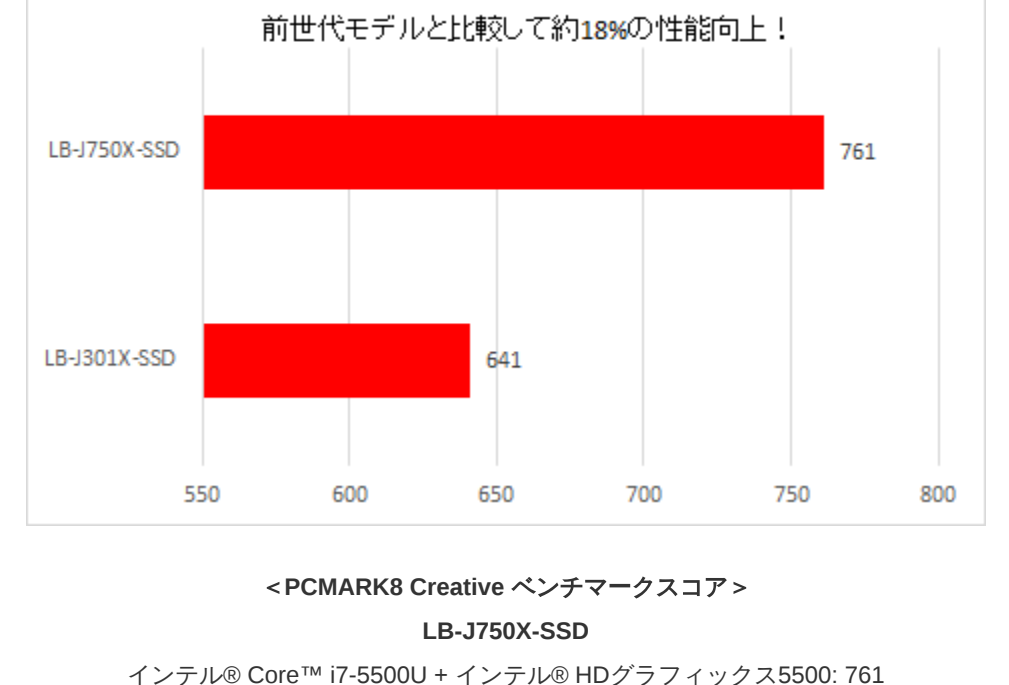

ベンチマークスコア

BTO に対応、使用用途に合わせた幅広いカスタマイズ可能！

BTOに対応し、メモリ容量は最大16GB搭載可能となり、ストレージ容量は最大1.5TB(HDD&SSD合算容量)のカスタマイズが可能となり、ユーザー一人一人に合わせたノートパソコンを実現します。無線LANは標準構成にてIEEE802.11b/g/nに対応、更に「IEEE802.11a」や最新の高速無線LAN規格IEEE 802.11acにカスタマイズにて対応致します。OSはWindows 8.1とWindows 7から選択が可能となり、ご利用頂く環境にあわせてオペレーティングシステムをお選び頂く事が可能です。また各種周辺機器やオフィスソフトの同時購入も可能となります。

「Windows® 7 Home Premium プレインストールモデルもラインアップ」

LuvBook JシリーズはWindows® 7 Home Premium プレインストールモデルをお求め頂けます。またBTOでWindows® 7 Professional(ダウングレード権付)への変更を可能とし、Windows 8.1 ダウングレード権を用いて、お使い頂くユーザー様の好きなタイミングでWindows® 7からWindows 8.1へアップグレードが行えます。