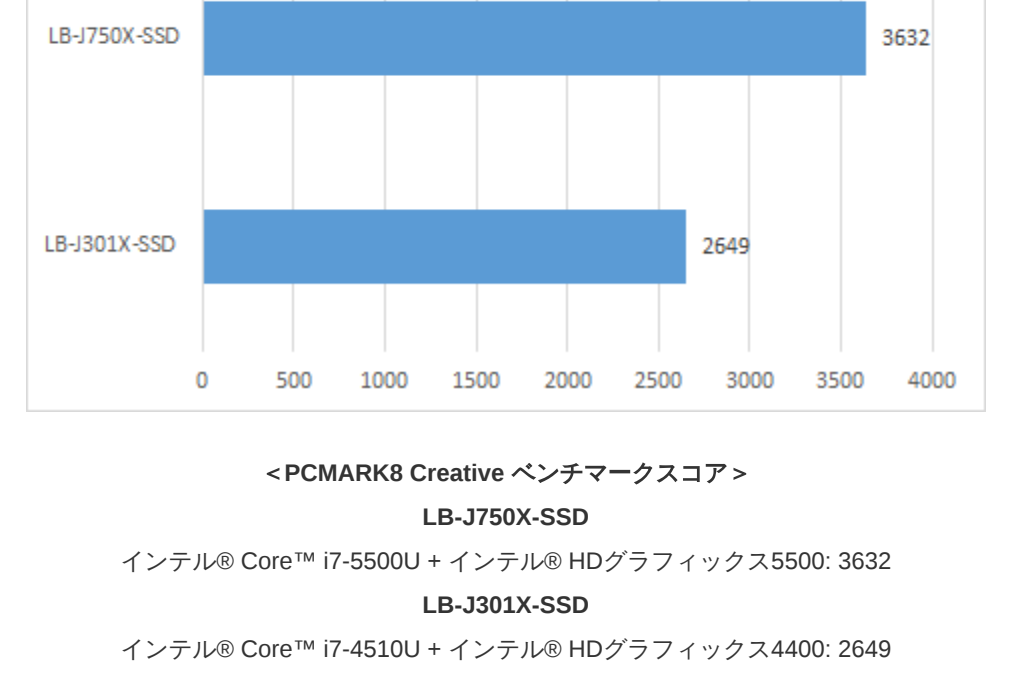

ベンチマークスコア

BTO に対応、使用用途に合わせた幅広いカスタマイズ可能！

BTOに対応し、メモリ容量は最大16GB搭載可能となり、ストレージ容量は最大1.5TB(HDD&SSD合算容量)のカスタマイズが可能となり、ユーザー一人一人に合わせたノートパソコンを実現します。無線LANは標準構成にてIEEE802.11b/g/nに対応、更に「IEEE802.11a」や最新の高速無線LAN規格IEEE 802.11acにカスタマイズにて対応致します。OSはWindows 8.1とWindows 7から選択が可能となり、ご利用頂く環境にあわせてオペレーティングシステムをお選び頂く事が可能です。また各種周辺機器やオフィスソフトの同時購入も可能となります。

「Windows® 7 Home Premium プレインストールモデルもラインアップ」

LuvBook JシリーズはWindows® 7 Home Premium プレインストールモデルをお求め頂けます。またBTOでWindows® 7 Professional(ダウングレード権付)への変更を可能とし、Windows 8.1 ダウングレード権を用いて、お使い頂くユーザー様の好きなタイミングでWindows® 7からWindows 8.1へアップグレードが行えます。