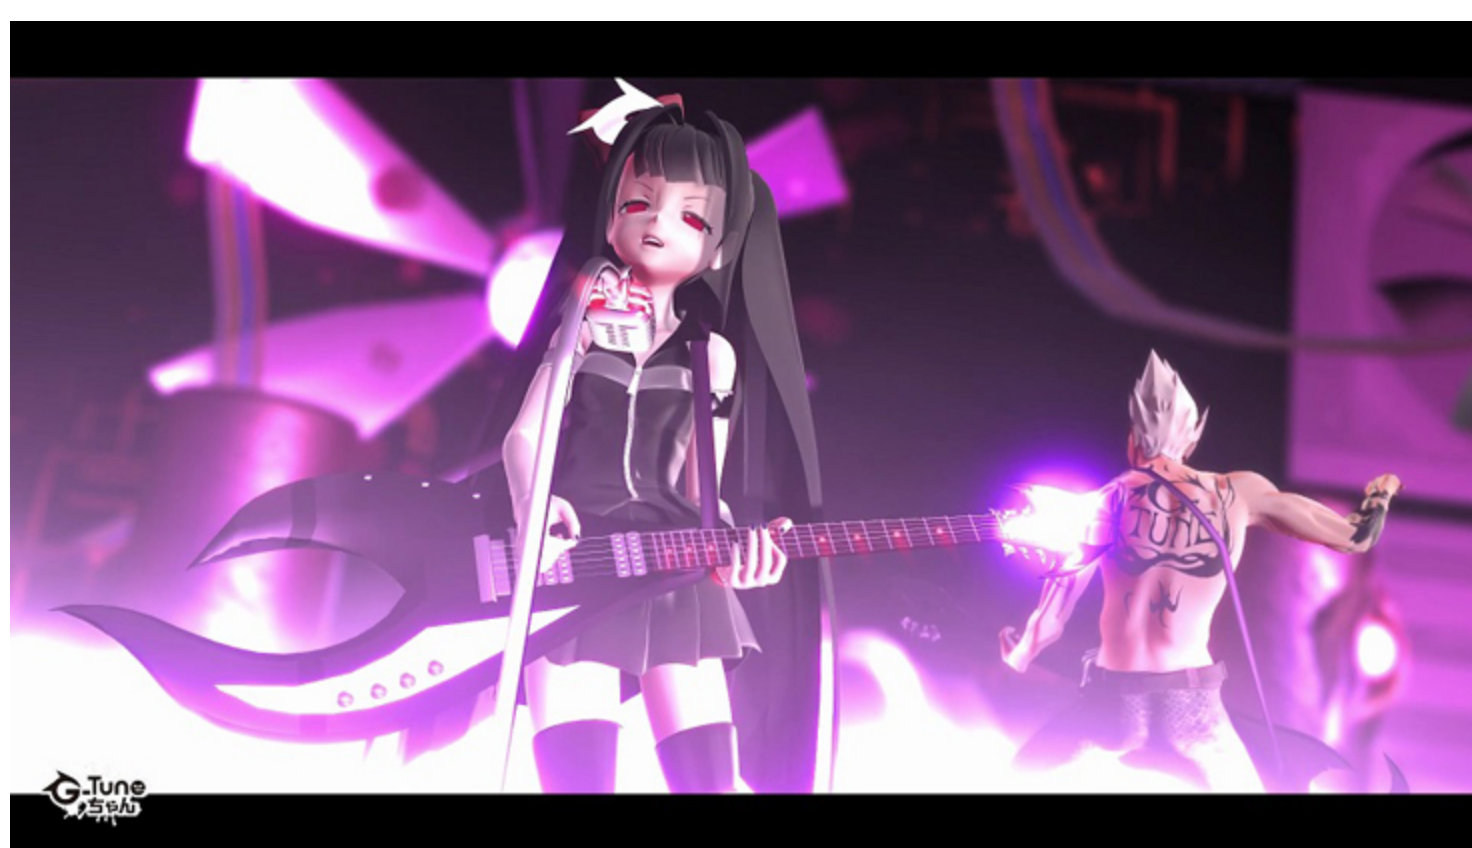

ミュージックビデオより

PV製作スタッフ】※敬称略

動画：ろんちーの	Effect-1：ビームマンP	Effect-2：そぼろ
監督：杉澤竜也	BodyLine	AutoLuminous
G-Tune公式マスコットキャラクター原案：しまだまるめ	SelfBurning	
	SelfThunder	Stage：ろんちーの
MikuMikuDance：樋口優	SimpleMagic Vol.3	guitars
	SoftSmoke	basses
MMDモデルデータ：銀獅	Mechanic_simple	Microphone
Gちゃん	NewToon改	
Tuneちゃん	ToonDX改	bassesMotion元：シゲさん/片桐潤
G-Tune パソコン NEXTGEARシリーズ	DOF	
G-Tune Accurate Keyboard		aviutl：Metasequoia
G-Tune Optical mouse		
iiyama ProLite GB2488HSU		

※記載されている製品名等は各社の登録商標あるいは商標です。

※記載されている情報は発表時点のものです。予告なく仕様、価格を変更する場合や販売終了となることがあります。

※画像はイメージです。

mouse 期待を超えるコンピューター。

商品ラインアップ

デスクトップPC
ノートPC
ゲームPC (G-Tune)
クリエイターPC (DAIV)
ビジネスPC (MousePro)
タブレットPC
iiyama液晶ディスプレイ
周辺機器 & IoT製品

ご利用ガイド

ご購入方法について
お支払い方法について
送料・配送について
営業日のご案内
返品について
よくあるご質問

サポート情報

購入後のお問い合わせ
故障診断・修理依頼
製品FAQ
各種ダウンロード

店舗情報

仙台
秋葉原
G-Tune：Garage(秋葉原/大阪)
春日部
名古屋
大阪
博多

初めてご利用の方

BTOパソコンとは？
メルマガ登録
アフィリエイト
マイページ
お届け予定日確認