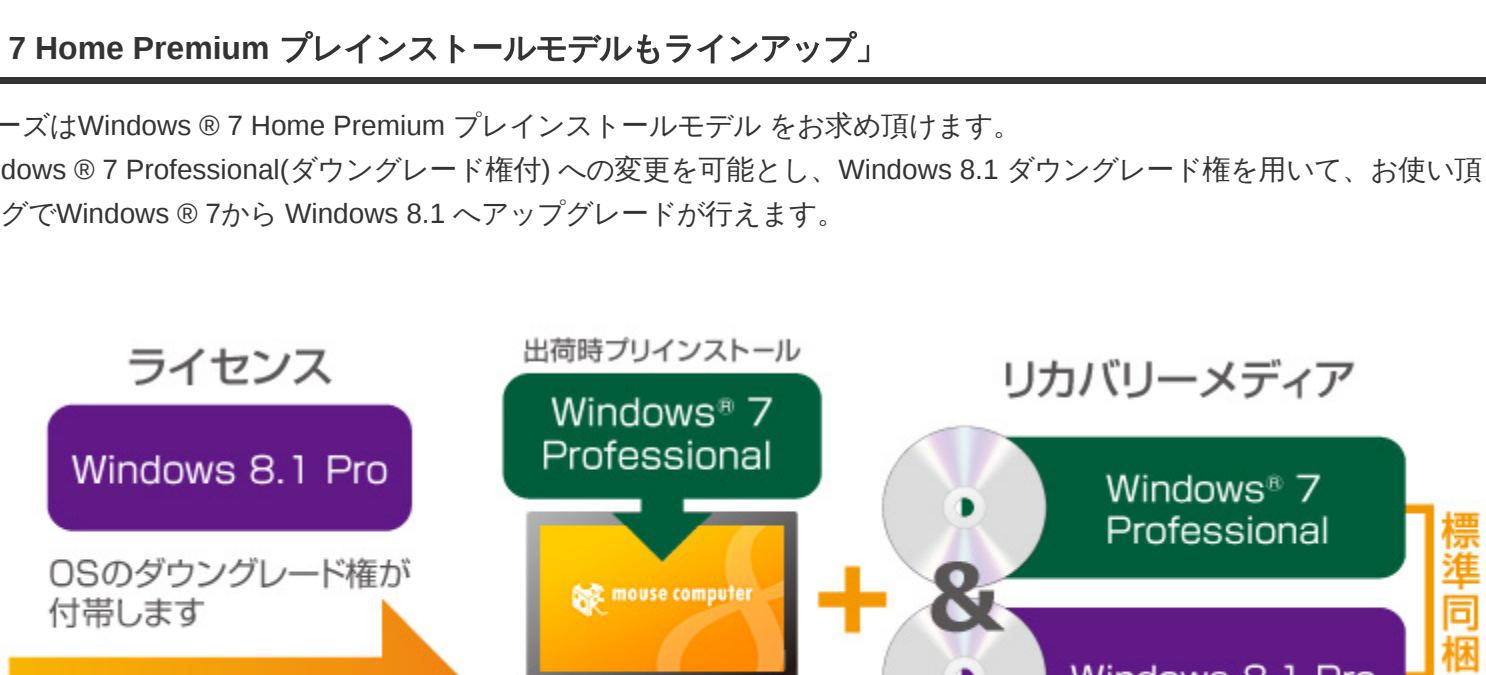

Windows 8.1 Pro ダウングレードサービスの詳細については下記URLを参照ください。
<http://www.mouse-jp.co.jp/bto_customize/windows8_1_dg.html>

24時間 365日無償電話サポート対応

標準で365日 24時間の無償電話サポート、1年間無償保証が付き、ご購入後も安心してご利用頂けます。(弊社の定めるメンテナンス日を除く。)

新製品の詳細スペック (HD液晶搭載モデル)

製品型番	LB-F520EN	LB-F520B	LB-F520S-SSD	LB-F540BN	LB-F540S	LB-F540X-SSD
OS	Windows 8.1 Update 64ビット					
プロセッサ	インテル® Core™ i3-5010U プロセッサ (2コア/2.10GHz/3MBスマートキャッシュ/HT対応)			インテル® Core™ i5-5200U プロセッサ (2コア/2.20GHz/3MBスマートキャッシュ/HT対応)		
メインメモリ	2GB DDR3L (2GBx1枚)	4GB DDR3L (4GBx1枚)	8GB DDR3L (4GBx2枚)	4GB DDR3L (4GBx1枚)	8GB DDR3L (4GBx2枚)	
ストレージ	SO-DIMM PC3-12800 / 最大搭載容量16GB(8GBx2)					
グラフィックス	インテル® HDグラフィックス5500					
ドライブ	-	DVDスーパーマルチドライブ	-	-	DVDスーパーマルチドライブ	
カードスロット	マルチカードリーダー(前面x1) [対応メディア：SDメモリーカード(SDXC,SDHC含む)、メモリースティック(Pro含む)、マルチメディアカード]					
無線LAN	無線LAN IEEE802.11 b/g/n					
Bluetooth®	Bluetooth® V4.0 + LE 準拠モジュール					
ディスプレイ	15.6型 HDノンフレア液晶 (LED/バックライト 1,366x768)					
サウンド	ハイ・ディフィニション・オーディオ					
Webカメラ	100万画素					
その他	テンキー付日本語キーボード(107キー)、タッチパッド(スクロール機能付き) ■I/Oポート：■USB3.0ポート x2(左側面x2) ■USB2.0ポートx2(右側面x2) ■D-subポート x1(左側面) ■HDMI x1(左側面) ■ヘッドフォン出力(ミニジャックメス左側面x1)、マイク入力(ミニジャックメス/右側面x1) ■LANポートx1 キガビットLAN(左側面)					
電源	内蔵リチウムイオンバッテリーまたはAC100V (ACアダプタ経由入力100V AC 50/60Hz、出力19V DC 40W)					
バッテリー駆動時間	約4.55時間 (JEITA2.0 *1) 注*1 JEITAバッテリー動作時間測定法(Ver.2.0)に基いて測定。					
サイズ	約374 (幅)x258.5(奥行き)x24.7(高さ) mm (※折り畳み時突起物除く)					
重量	約2.1kg	約2.2kg	約2.2kg	約2.1kg	約2.2kg	
保証	1年間無償保証					
価格(税別)	5万9,800円	6万4,800円	6万9,800円	6万9,800円	7万4,800円	7万9,800円

新製品の詳細スペック (フルHD液晶搭載モデル)

製品型番	LB-F530B	LB-F530X-SSD	LB-F550S	LB-F550X-SSD
OS	Windows 8.1 Update 64ビット			
プロセッサ	インテル® Core™ i3-5010U プロセッサ (2コア/2.10GHz/3MBスマートキャッシュ/HT対応)		インテル® Core™ i5-5200U プロセッサ (2コア/2.20GHz/3MBスマートキャッシュ/HT対応)	
メインメモリ	4GB DDR3L (4GBx1枚)		8GB DDR3L (4GBx2枚)	
ストレージ	SO-DIMM PC3-12800 / 最大搭載容量16GB(8GBx2)			
グラフィックス	インテル® HDグラフィックス5500			
ドライブ	DVDスーパーマルチドライブ			
カードスロット	マルチカードリーダー(前面x1) [対応メディア：SDメモリーカード(SDXC,SDHC含む)、メモリースティック(Pro含む)、マルチメディアカード]			
無線LAN	無線LAN IEEE802.11 b/g/n			
Bluetooth®	Bluetooth® V4.0 + LE 準拠モジュール			
ディスプレイ	15.6型 フルHDノンフレア液晶 (LED/バックライト 1,920x1,080)			
サウンド	ハイ・ディフィニション・オーディオ			
Webカメラ	100万画素			
その他	テンキー付日本語キーボード(107キー)、タッチパッド(スクロール機能付き) ■I/Oポート：■USB3.0ポート x2(左側面x2) ■USB2.0ポートx2(右側面x2) ■D-subポート x1(左側面) ■HDMI x1(左側面) ■ヘッドフォン出力(ミニジャックメス左側面x1)、マイク入力(ミニジャックメス/右側面x1) ■LANポートx1 キガビットLAN(左側面)			
電源	内蔵リチウムイオンバッテリーまたはAC100V (ACアダプタ経由入力100V AC 50/60Hz、出力19V DC 40W)			
バッテリー駆動時間	約4.25時間 (JEITA2.0 *1) 注*1 JEITAバッテリー動作時間測定法(Ver.2.0)に基いて測定。			
サイズ	約374 (幅)x258.5(奥行き)x24.7(高さ) mm (※折り畳み時突起物除く)			
重量	約2.2kg			
保証	1年間無償保証			
価格(税別)	6万9,800円	7万9,800円	7万9,800円	8万9,800円

※ Microsoft、Windowsは、米国Microsoft Corporationの米国およびその他の国における登録商標または商標です。
※ Intel、インテル、Intelロゴ、Intel Inside、Intel Core、Core Inside は、アメリカ合衆国およびその他の国における Intel Corporationの商標です。
※ 記載されている製品名等は各社の登録商標あるいは商標です。
※ 記載されている情報は発表時点のものです。予告なく仕様、価格を変更する場合があります。
※ 画面はイメージです。