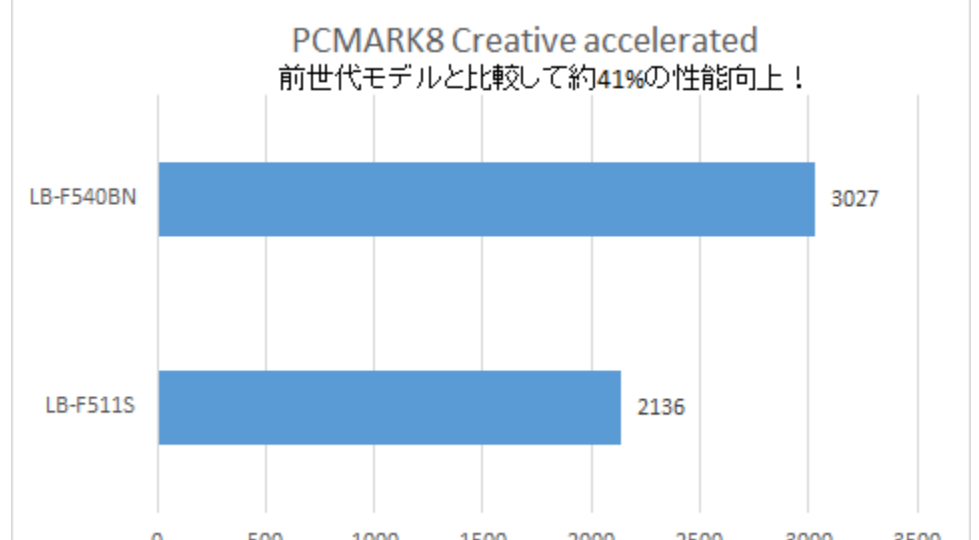

ベンチマークスコア

<PCMARK8 Creative ベンチマークスコア>
LB-F540BN
インテル® Core™ i5-5200U + Intel HDグラフィックス5500: 3027
LB-F511S
インテル® Core™ i5-4210M + Intel HDグラフィックス4600: 2136