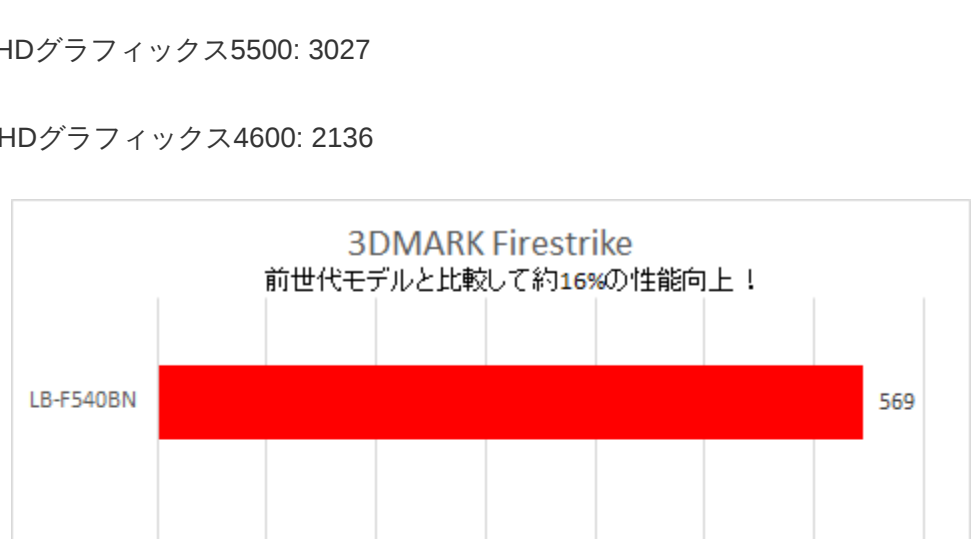

<3DMARK FireStrike ベンチマークスコア>
LB-F540BN
インテル® Core™ i5-5200U + Intel HDグラフィックス5500: 569
LB-F511S
インテル® Core™ i5-4210M + Intel HDグラフィックス4600: 487
※スコアは自社計測による参考値です。ご利用環境により測定結果に高低が発生いたします。

BT0に対応、使用用途に合わせた幅広いカスタマイズ可能！

BT0に対応し、メモリ容量は最大16GB搭載可能。ストレージ容量は最大1TB(SSD)のカスタマイズが可能となり、ユーザー一人一人に合わせたノートパソコンを実現します。無線LANは標準構成にてIEEE802.11b/g/nに対応、更に「IEEE802.11a」や最新の高速無線LAN規格IEEE 802.11acにカスタマイズにて対応致します。OSはWindows 8.1とWindows® 7から選択が可能となり、ご利用頂く環境にあわせてオペレーティングシステムをお選び頂く事が可能です。また各種周辺機器やオフィスソフトの同時購入も可能となります。

「Windows® 7 Home Premium プレインストールモデルもラインアップ」

LuvBook FシリーズはWindows® 7 Home Premium プレインストールモデルをお求め頂けます。またBT0でWindows® 7 Professional(ダウングレード権付)への変更を可能とし、Windows 8.1ダウングレード権を用いて、お使い頂くユーザー様の好きなタイミングでWindows® 7からWindows 8.1へアップグレードが行えます。