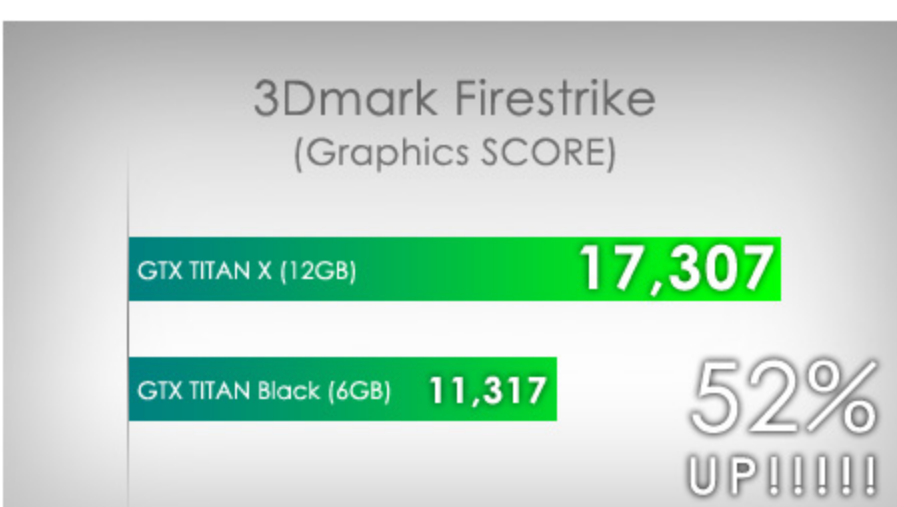

<3D 性能ベンチマークテスト>

上：Core i7-4790K、32GBメモリ、NVIDIA® GeForce® GTX™ TITAN X、Windows8.1

下：Core i7-4790K、16GBメモリ、NVIDIA® GeForce® GTX™ Titan Black、Windows8.1

24 時間 365 日無償電話サポートで安心をフルサポート

ご購入から1年の間、無償修理保証と24時間の無償電話サポートサービスをお付けしています。ご購入後もお客様のゲーミングライフ、パソコンのある生活をG-Tuneは万全な体制でバックアップします。(年末年始、および弊社の定めるメンテナンス日を除く。)

新製品概要

製品型番	NEXTGEAR i640PA5-SP2
OS	Windows 8.1 Update 64ビット
CPU	インテル® Core™i7-4790K プロセッサー (4コア/4.00GHz/TB時最大4.40GHz/8MBキャッシュ/HT対応)
CPU FAN	CoolerMaster サイドフローCPUクーラー Hyper 212 EVO
グラフィックス	NVIDIA® GeForce® GTX™ TITAN X (ビデオメモリ12GB)
メモリ	32GB PC3-12800 DDR3 (8GB×4)/最大32GB (8GB×4)
ストレージ	2TB SerialATAIII HDD 7200rpm
チップセット	インテル® Z97 Express (ATX)
光学ドライブ	DVDスーパーマルチドライブ
カードリーダー	マルチカードリーダー
サウンド	ハイ・ディフィニションオーディオ
拡張スロット	PCI Express x16スロットx2 (空きx1)、PCI Express x1スロットx4 (空きx4)
拡張ストレージベイ	5インチベイx2 (空きx1)、3.5インチオープンベイ x1 (空き x 1)、3.5インチシャドウベイ x4 (空き x 3)
その他	■付属ハードウェア：G-Tuneオリジナルオプティカル6ボタンマウス、G-Tuneオリジナル Accurate Keyboard ■I/Oポート：PS/2 マウス/キーボードコンボポート×1 (背面×1) ●USB 2.0ポート×4 (前面×2/背面×2) ●USB 3.0ポート×6 (背面×4、前面×2) ●DVIポート×1 (背面×1) ●DisplayPort×3 (背面×3) ●サウンド マイク/ヘッドフォン×1 (前面×1) ラインイン/ラインアウト/マイクイン×1 (背面×1) ●LAN ポート×1 10/100/1000Mbps キガビット LAN (背面×1)
電源	700W電源(80PLUS® BLONZE)
本体寸法	190 (幅)×543 (奥行き)×450 (高さ) mm
保証期間	1年間無償保証・24時間×365日電話サポート
販売価格	279,800円 (税別)

製品型番	MASTERPIECE i1450PA2-SP
OS	Windows 8.1 Update 64ビット
CPU	インテル® Core™i7-4790K プロセッサー (4コア/4.00GHz/TB時最大4.40GHz/8MBキャッシュ/HT対応)
CPU FAN	CoolerMaster サイドフローCPUクーラー Hyper 212 EVO
グラフィックス	NVIDIA® GeForce® GTX™ TITAN X (ビデオメモリ12GB)
メモリ	32GB PC3-12800 DDR3 (8GB×4)/最大32GB (8GB×4)
ストレージ	2TB SerialATAIII HDD 7200rpm
チップセット	インテル® Z97 Express (ATX)
光学ドライブ	DVDスーパーマルチドライブ
カードリーダー	マルチカードリーダー
サウンド	ハイ・ディフィニションオーディオ
拡張スロット	PCI Express x16スロットx2 (空きx1)、PCI Express x1スロットx4 (空きx4)
拡張ストレージベイ	5インチベイx2 (空きx1)、3.5インチオープンベイ x1 (空き x 1)、3.5インチシャドウベイ x4 (空き x 3)、2.5インチシャドウベイ x2(空きx2)
その他	■付属ハードウェア：G-Tuneオリジナルオプティカル6ボタンマウス、G-Tuneオリジナル Accurate Keyboard ■I/Oポート：PS/2 マウス/キーボードコンボポート×1 (背面×1) ●USB 2.0ポート×4 (前面×2/背面×2) ●USB 3.0ポート×6 (背面×4、前面×2) ●DVIポート×1 (背面×1) ●DisplayPort×3 (背面×3) ●サウンド マイク/ヘッドフォン×1 (前面×1) ラインイン/ラインアウト/マイクイン×1 (背面×1) ●LAN ポート×1 10/100/1000Mbps キガビット LAN (背面×1)
電源	700W電源(80PLUS® BLONZE)
本体寸法	219 (幅)×471 (奥行き)×499 (高さ) mm
保証期間	1年間無償保証・24時間×365日電話サポート
販売価格	299,800円 (税別)

※ Microsoft、Windowsは、米国Microsoft Corporation の米国およびその他の国における登録商標または商標です。
※ Intel、インテル、Intel Logo、Intel Inside、Intel Inside Logo、Intel Core、Core Inside は、アメリカ合衆国およびその他の国における Intel Corporation の商標です。
※ 記載されている製品名等は各社の登録商標あるいは商標です。
※ 記載されている情報は発表時点のもので、予告なく仕様、価格を変更する場合や販売終了となることがあります。
※ 画像はイメージです。

期待を超えるコンピューター。