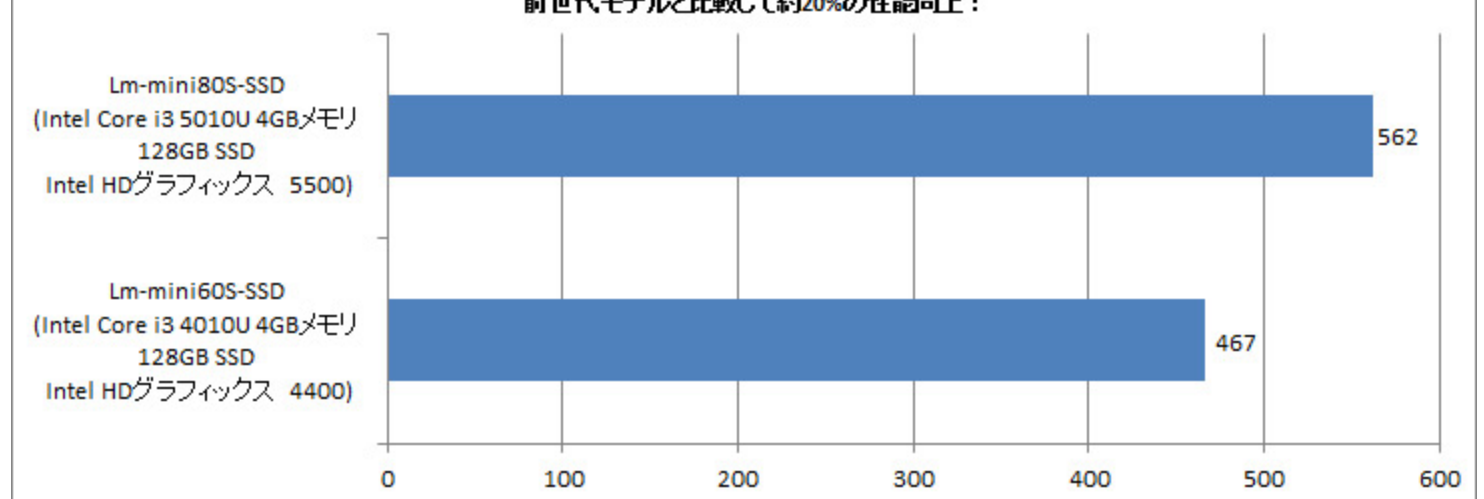

※ iyama昇降スタンド専用miniPC 取付VESA穴ブラケットを使用しています。(オプション)

WD Black® デュアルドライブを採用(MB-K630E-BK2 / MB-K630B-BK2 / MB-K630S-BK2)

1台の2.5インチドライブに120GBソリッドステートドライブ(SSD)と1TBハードディスクドライブ(HDD)を組み合わせた、ユニークで革新的なストレージ製品となる「W.D Black® デュアルドライブ」を採用。ドライブの総容量、パフォーマンス、レスポンス、信頼性に優れ、さらにデータの保存方法や保存先をユーザーが柔軟に設定できる機能を実現しているため、快適な環境を提供します。

今回販売を開始する「W.D Black® デュアルドライブ」標準搭載パソコンは、500GBや1TBなどのHDDを搭載した通常ラインアップのノートパソコンにSSDを追加でお求め頂くよりも安価にストレージ容量、パフォーマンスを發揮できる構成として推奨致します。

BTO に対応、使用用途に合わせた幅広いカスタマイズ可能!

BTOに対応し、OSはWindows 8.1とWindows® 7 Home Premium から選択が可能となり、ご利用頂く環境にあわせたオペレーティングシステムをお選び頂く事が可能です。また各種周辺機器や最新のMicrosoft® Office® Premiumシリーズの同時購入も可能となります。

Windows® 7 Home Premium プレインストールモデルもラインアップ

Lm miniシリーズはWindows® 7 Home Premium プレインストールモデルをお求め頂けます。またBTOでWindows® 7 Professional(ダウングレード権付)への変更を可能とし、Windows 8.1 ダウングレード権を用いて、お使い頂くユーザー様の好きなタイミングでWindows® 7から Windows 8.1へアップグレードが行えます。

ライセンス

Windows 8.1 Pro

OSのダウングレード権が付帯します

OSダウングレード権を利用

出荷時プリインストール

Windows® 7 Professional

リカバリーメディア

Windows® 7 Professional

&

Windows 8.1 Pro

標準同梱

Windows 8.1 Pro ダウングレードサービスの詳細については下記URLを参照ください。
<http://www.mouse-jp.co.jp/bto_customize/windows8_1_dg.html>

24時間 365日無償電話サポート対応

標準で365日24時間の無償電話サポート、1年間無償保証が付き、ご購入後も安心してご利用頂けます。(弊社の定めるメンテナンス日を除く。)

ベンチマークスコア

<3DMARK FireStrike ベンチマークスコア>

LM-mini80S-SSD
インテル® Core™ i3 5010U+ Intel® HDグラフィックス 5500 + 128GB SSD :562

LM-mini60S-SSD
インテル® Core™ i3 4010U+ Intel® HDグラフィックス 4400 + 128GB SSD :467