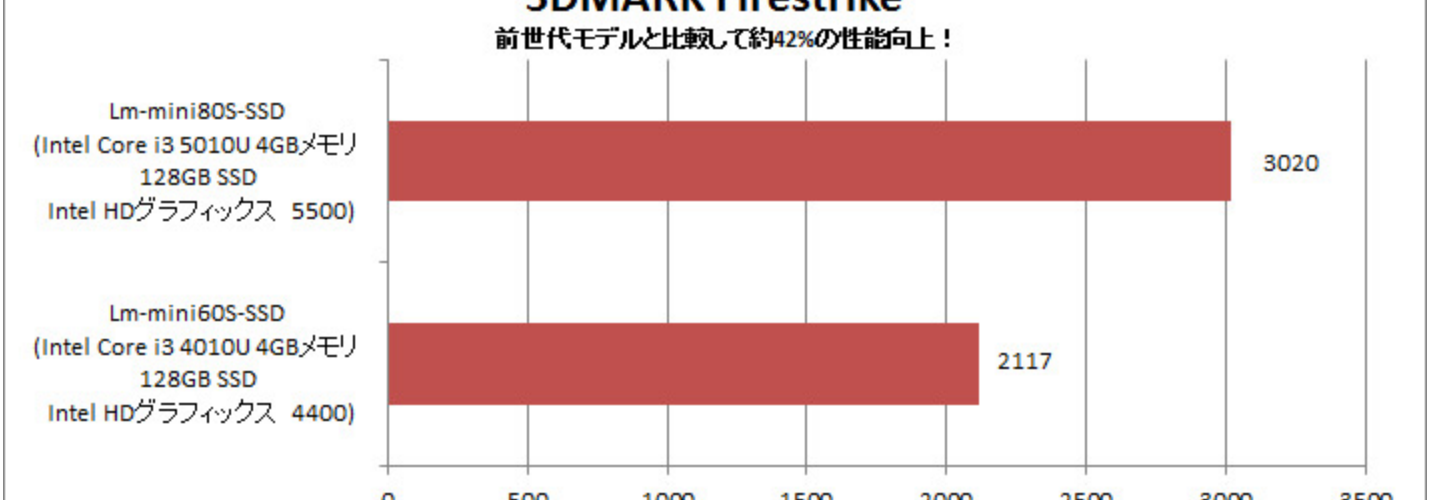

<3DMARK FireStrike ベンチマークスコア>

LM-mini80S-SSD
インテル® Core™ i3 5010U+ Intel® HDグラフィックス 5500 + 128GB SSD :1591

LM-mini60S-SSD
インテル® Core™ i3 4010U+ Intel® HDグラフィックス 4400 + 128GB SSD :1369

※スコアは自社計測による参考値です。ご利用環境により測定結果に高低が発生いたします。

新製品の詳細スペック(Celeron® プロセッサ 3205U搭載モデル)

製品型番	LM-mini70B	LM-mini70S-SSD	LM-mini70X-BK2
OS	Windows 8.1 Update 64ビット		
プロセッサ	インテル® Celeron® プロセッサ 3205U (2コア/1.50GHz/2MBスマートキャッシュ)		
メインメモリ	2GB DDR3L SODIMM PC3-12800 (2GBx1 最大8GB (8GB x 1))	4GB DDR3L SODIMM PC3-12800 (4GBx1 最大8GB (8GB x 1))	
ストレージ	320GB HDD 5400rpm	128GB SSD	W.D Black® (120GB SSD + 1TB HDD)
グラフィックス	インテル® HDグラフィックス		
ドライブ	-		
カードリーダー	マルチカードリーダー [対応メディア: SDメモリーカード (SDXC,SDHC含む) / マルチメディアカード]		
無線LAN	IEEE802.11 b/g/n対応		
サウンド	ハイデフィニション・オーディオ		
その他	■I/Oポート : ●USB3.0ポート x2(前面x2) ●USB2.0ポート x4 (前面x2、背面x2) ●D-subポート x1 (背面) ●HDMI x1 (背面) ●ヘッドホン出力(背面 x 1)、マイク入力(背面 x 1) ●LANポート x1 10/100/1000Mbpsギガビット LAN USBキーボード、USB光学式スクロールマウス、VESAマウント		
電源	ACアダプタ経由 入力100V AC 50/60Hz、出力19V DC 65W		
サイズ	26(幅)x151(奥行き)x195(高さ)mm / 172(幅)x151(奥行き)x218(高さ)mm(スタンド装着時)		
重量	約660g(筐体のみ) / 約880g (スタンド装着時)		
保証	1年間無償保証		
価格(税別)	3万9,800円	4万4,800円	4万9,800円

新製品の詳細スペック(Core™ i3-5010U プロセッサ搭載モデル)

製品型番	LM-mini80B	LM-mini80S-SSD	LM-mini80X-BK2
OS	Windows 8.1 Update 64ビット		
プロセッサ	インテル® Core™ i3-5010U プロセッサ (2コア/2.10GHz/HT対応/3MBスマートキャッシュ)		
メインメモリ	2GB DDR3L SODIMM PC3-12800 (2GBx1 最大8GB (8GB x 1))	4GB DDR3L SODIMM PC3-12800 (4GBx1 最大8GB (8GB x 1))	
ストレージ	320GB HDD 5400rpm	128GB SSD	W.D Black® (120GB SSD + 1TB HDD)
グラフィックス	インテル® HDグラフィックス 5500		
ドライブ	-		
カードリーダー	マルチカードリーダー [対応メディア: SDメモリーカード (SDXC,SDHC含む) / マルチメディアカード]		
無線LAN	IEEE802.11 b/g/n対応		
サウンド	ハイデフィニション・オーディオ		
その他	■I/Oポート : ●USB3.0ポート x2(前面x2) ●USB2.0ポート x4 (前面x2、背面x2) ●D-subポート x1 (背面) ●HDMI x1 (背面) ●ヘッドホン出力(背面 x 1)、マイク入力(背面 x 1) ●LANポート x1 10/100/1000Mbpsギガビット LAN USBキーボード、USB光学式スクロールマウス、VESAマウント		
電源	ACアダプタ経由 入力100V AC 50/60Hz、出力19V DC 65W		
サイズ	26(幅)x151(奥行き)x195(高さ)mm / 172(幅)x151(奥行き)x218(高さ)mm(スタンド装着時)		
重量	約660g(筐体のみ) / 約880g (スタンド装着時)		
保証	1年間無償保証		
価格(税別)	5万9,800円	6万4,800円	6万9,800円

※ Intel、インテル、Windowsは、米国Microsoft Corporationの米国およびその他の国における登録商標または商標です。
※ Intel、インテル、Intel Logo、Intel Inside、Intel Inside Logo、Intel Core、Core Inside は、アメリカ合衆国およびその他の国における Intel Corporationの商標です。
※ 記載されている製品名等は各社の登録商標あるいは商標です。
※ 記載されている情報は発表時点のもので、予告なく仕様、価格を変更する場合や販売終了となる場合があります。
※ 画像はイメージです。

mouse 期待を超えるコンピューター。

商品ラインアップ デスクトップPC ノートPC ゲームPC (G-Tune) クリエイターPC (DAIV) ビジネスPC (MousePro) タブレットPC iyama液晶ディスプレイ 周辺機器 & IoT製品	ご利用ガイド ご購入方法について お支払い方法について 送料・配達のご案内 営業日のご案内 返品について よくあるご質問	サポート情報 購入後のお問い合わせ 故障診断・修理ご依頼 製品FAQ 各種ダウンロード	店舗情報 秋葉原 G-Tune : Garage(秋葉原/大阪) 春日部 名古屋 大塚 博多	初めてご利用の方 BTOパソコンとは? メルマガ登録 アフィリエイト マイページ お届け予定日確認