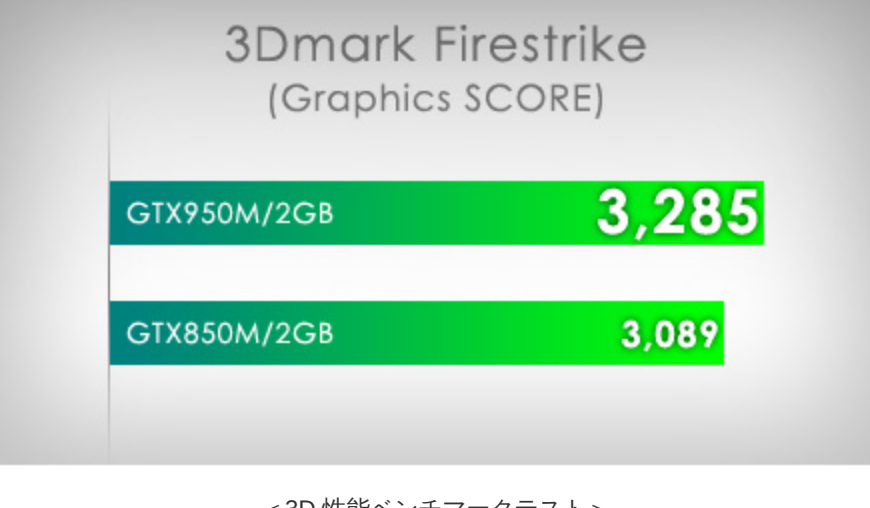

mouse 個人のお客様のご相談・ご購入 法人様のご購入相談・お見積り
03-6833-1010 03-6833-1041 LINEでのお問い合わせ **店舗情報** **総合お問い合わせ** **マイページ** **カート**

はじめての方へ テストトップ PC ノート PC ゲーム PC クリエイター PC ビジネス向け PC iiyama 液晶ディスプレイ 周辺機器 & IoT製品 セール・特集 キャンペーン アウトレット & 即納モデル アフターサポート

マウスコンピューターTOP > G-Tune、NVIDIA GeForce GTX950M 搭載 15.6 ... **Like 0** **ツイート 0** **BI 0**

G-Tune、NVIDIA® GeForce® GTX950M 搭載 15.6 型ゲーミングノートパソコンを販売開始!
~ コストパフォーマンスに優れたゲーミングノートパソコン ~
2015.03.31

株式会社マウスコンピューター（代表取締役社長：小松永門、本社：東京都）は、NVIDIA® GeForce® GTX950M を搭載した 15.6 型ゲーミングノートパソコンを販売開始します。

圧倒的なコストパフォーマンスを実現する「NEXTGEAR-NOTE i5300 シリーズ」として、インテル® Core™ i3-4100M プロセッサー、4GB メモリ、320GB ハードディスク (5400rpm)、NVIDIA® GeForce® GTX950M、DVD スーパーマルチドライブ、15.6 型フルHD ノングレア液晶、Windows 8.1 Update をプリインストールした「NEXTGEAR-NOTE i5300BA1」が 8万 9,800円 (税別)。「NEXTGEAR-NOTE i5300BA1」をベースに、インテル® Core™ i7-4710MQ プロセッサー、500GB ハードディスク (5400rpm) を搭載した「NEXTGEAR-NOTE i5300SA1」が 10万 4,800円(税別)。「NEXTGEAR-NOTE i5300SA1」をベースに、デュアルチャネル 16GB メモリ、Western Digital 製 WD Black2 デュアルドライブ(1TB ハードディスク / 120GB SSD)を搭載した「NEXTGEAR-NOTE i5300SA1-BK2」が 12万 9,800円(税別)。「NEXTGEAR-NOTE i5300SA1-BK2」ベースに mSATA 形状の 128GB SSD、1TB ハードディスク (5400rpm) を搭載した「NEXTGEAR-NOTE i5300GA1」が 12万 9,800円(税別)。「NEXTGEAR-NOTE i5300GA1」をベースにインテル® Core™ i7-4810MQ プロセッサーを搭載した「NEXTGEAR-NOTE i5300PA1」が 14万 9,800円 (税別)。「NEXTGEAR-NOTE i5300PA1」をベースにインテル® Core™ i7-4910MQ プロセッサーを搭載した「NEXTGEAR-NOTE i5300PA1-SP」が 17万 9,800円 (税別) となります。

受注開始は 3月 31日 15時より G-Tune ホームページ、マウスコンピューターダイレクトショップ、G-Tune : Garage (マウスコンピューター秋葉原ダイレクトショップ 2F、G-Tune ショップ)、電話通販窓口にて行います。

今後も G-Tune では、常に最新・最高のパフォーマンスを発揮する製品を投入し、お客様の「できる・やりたい」を実現するパソコンを供給し続けます。

新製品の主なスペック