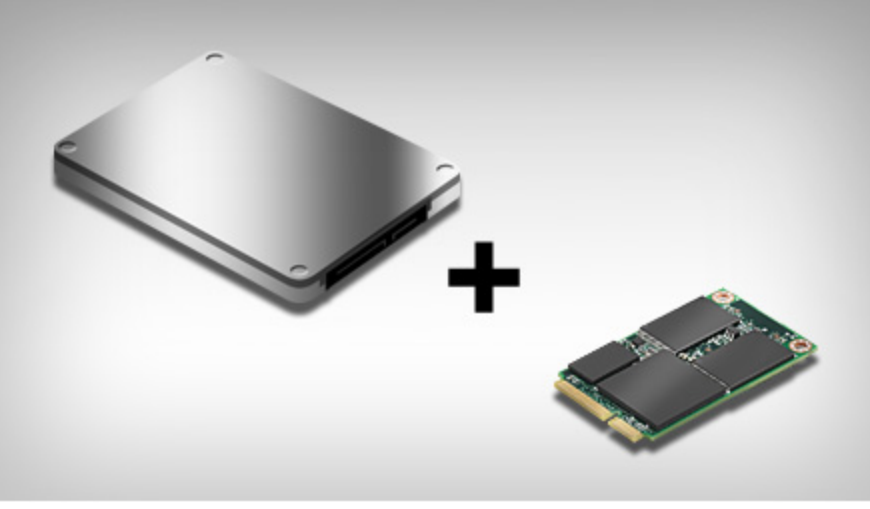

速度(mSATA SSD)と容量(ハードディスク)を両立するツインドライブで快適な環境を提供

動作速度のニーズに応える mSATA SSD と大容量のニーズに応えるハードディスクを搭載することが可能です。ハイレスポンスを実現します。
※ mSATA SSD + ハードディスク 構成の場合、OS は SSD にインストールされます。