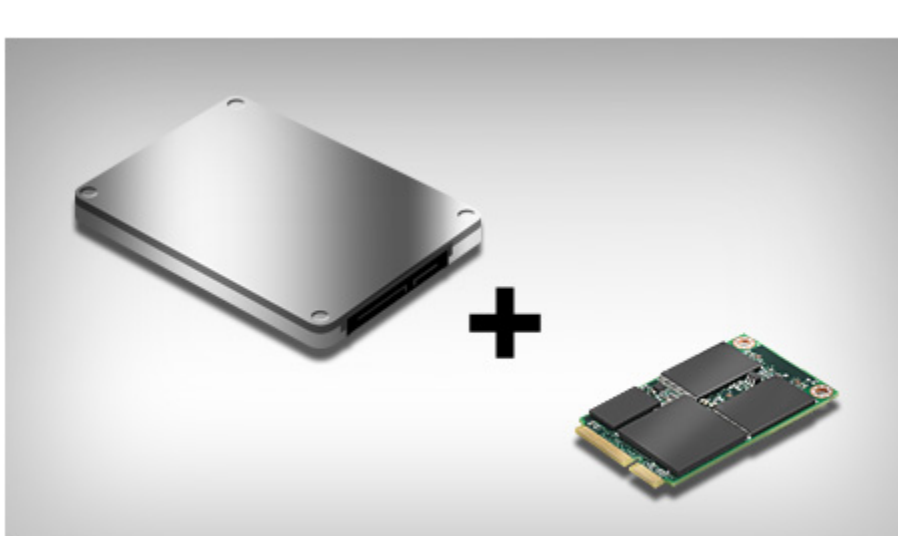

24 時間 365 日無償電話サポートで安心をフルサポート

ご購入から 1 年の間、無償修理保証と 24 時間の無償電話サポートサービスをお付けしています。ご購入後もお客様のゲーミングライフ、パソコンのあらゆる生活を G-Tune は万全な体制でバックアップします。

(年末年始、および弊社の定めるメンテナンス日を除く。)

新製品概要

製品型番	NEXTGEAR-NOTE i5500BA1	NEXTGEAR-NOTE i5500SA1	NEXTGEAR-NOTE i5500SA1-BK2
OS	Windows 8.1 Update 64ビット		
CPU	インテル® Core™ i5-4210M プロセッサ (2コア / 3.20GHz / TB 時最大 3.20GHz / 3MB キャッシュ / HT 対応)	インテル® Core™ i7-4710MQ プロセッサ (4コア / 2.50GHz / TB 時最大 3.50GHz / 6MB キャッシュ / HT 対応)	
グラフィックス	NVIDIA® GeForce® GTX 960M (GDDR5/2GB)		
メモリ	4GB PC3-12800 DDR3L-SODIMM (4GB×1) / 最大16GB (8GB×2)	8GB PC3-12800 DDR3L-SODIMM (8GB×1) / 最大16GB (8GB×2)	16GB PC3-12800 DDR3L-SODIMM (8GB×2) / 最大16GB (8GB×2)
ストレージ	320GB シリアルATA II HDD (5400rpm)	500GB シリアルATA II HDD (5400rpm)	1TB HDD + 120GB SSD シリアルATAIII Western Digital製 WD Black² デュアルドライブ
チップセット	インテル® HM86 Express チップセット		
光学ドライブ	DVD スーパーマルチドライブ		
カードリーダー	マルチカードリーダー		
液晶/パネル	15.6 型フルHD ノングレア (LED バックライト 1,920×1,080)		
サウンド	ハイ・ディフィニション・オーディオ		
Webカメラ	100万画素		
無線	IEEE802.11 b/g/n 対応 最大 150Mbps 対応 ・ Bluetooth® V4.0 + LE 準拠モジュール		
その他	タッチパッド、テンキー付日本語キーボード I/O ポート：●USB 3.0 ポート×2 (左側面) ●USB 2.0 ポート×2 (右側面) ●HDMI×1 (左側面) ●ヘッドホン出力 (右側面)、マイク入力(右側面) ●LAN ポート×1 ギガビット LAN (左側面)		
電源	内蔵リチウムイオンバッテリーまたは AC100V (ACアダプタ経由 入力100V AC 50/60Hz、出力19V DC 120W)		
動作時間	約 5.4 時間 (JEITA2.0)		
重量	約 2.6 kg		
本体寸法	約 376 (幅) × 252 (奥行き) × 34.9 (高さ) mm (※折り畳み時突起物除く)		
保証期間	1 年間無償保証・24 時間×365 日電話サポート		
販売価格	9万 9,800円 (税別)	10万 9,800円 (税別)	13万 4,800円 (税別)

製品型番	NEXTGEAR-NOTE i5500GA1	NEXTGEAR-NOTE i5500PA1	NEXTGEAR-NOTE i5500PA1-SP
OS	Windows 8.1 Update 64ビット		
CPU	インテル® Core™ i7-4710MQ プロセッサ (4コア / 2.50GHz / TB 時最大 3.50GHz / 6MB キャッシュ / HT 対応)	インテル® Core™ i7-4810MQ プロセッサ (4コア / 2.80GHz / TB 時最大 3.80GHz / 6MB キャッシュ / HT 対応)	インテル® Core™ i7-4910MQ プロセッサ (4コア / 2.90GHz / TB 時最大 3.90GHz / 8MB キャッシュ / HT 対応)
グラフィックス	NVIDIA® GeForce® GTX 960M (GDDR5/2GB)		
メモリ	16GB PC3-12800 DDR3L-SODIMM (8GB×2) / 最大16GB (8GB×2)		
ストレージ	mSATA SSD 128GB + 1TB シリアルATA II ハードディスク (5400rpm)		
チップセット	インテル® HM86 Express チップセット		
光学ドライブ	DVD スーパーマルチドライブ		
カードリーダー	マルチカードリーダー		
液晶/パネル	15.6 型フルHD ノングレア (LED バックライト 1,920×1,080)		
サウンド	ハイ・ディフィニション・オーディオ		
Webカメラ	100万画素		
無線	IEEE802.11 b/g/n 対応 最大 150Mbps 対応 ・ Bluetooth® V4.0 + LE 準拠モジュール		
その他	タッチパッド、テンキー付日本語キーボード I/O ポート：●USB 3.0 ポート×2 (左側面) ●USB 2.0 ポート×2 (右側面) ●HDMI×1 (左側面) ●ヘッドホン出力 (右側面)、マイク入力(右側面) ●LAN ポート×1 ギガビット LAN (左側面)		
電源	内蔵リチウムイオンバッテリーまたは AC100V (ACアダプタ経由 入力100V AC 50/60Hz、出力19V DC 120W)		
動作時間	約 5.4 時間 (JEITA2.0)		
重量	約 2.6 kg		
本体寸法	約 376 (幅) × 252 (奥行き) × 34.9 (高さ) mm (※折り畳み時突起物除く)		
保証期間	1 年間無償保証・24 時間×365 日電話サポート		
販売価格	13万 4,800円 (税別)	15万 4,800円 (税別)	18万 4,800円 (税別)

※ Microsoft、Windowsは、米国Microsoft Corporationの米国およびその他の国における登録商標または商標です。
※ Intel、インテル、Intel Core、Intel Inside、Intel Core、Core Inside は、アメリカ合衆国およびその他の国における Intel Corporationの商標です。
※ 記載されている製品名等は各社の登録商標あるいは商標です。
※ 記載されている情報は発表時点のもので、予告なく仕様、価格を変更する場合や販売終了となることがあります。
※ 画像はイメージです。

mouse 期待を超えるコンピューター。