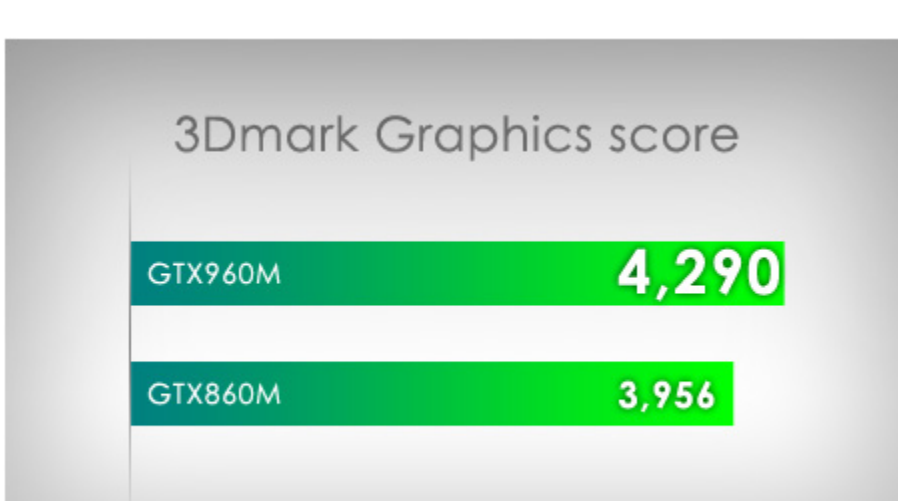

< 3D 性能ベンチマークテスト >

フル HD 対応 15.6 型 ノングレア液晶を搭載

PC 作業やゲームプレイをするには十分なスペースを確保しつつ、光沢を抑えたノングレア処理パネルにより、目への負担軽減や、屋外等の光量が高い環境下における液晶への映りこみを軽減することで、よりゲームやその他の作業に集中しやすい環境をご提供します。