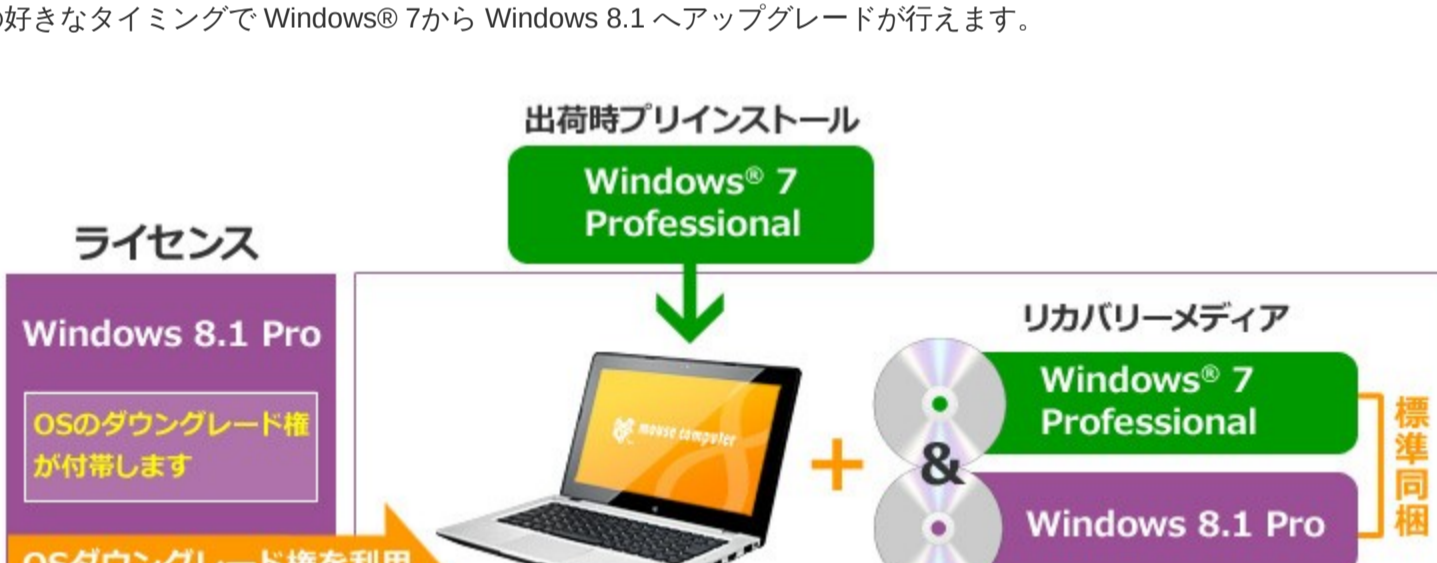

Windows 8.1 Pro ダウングレードサービスの詳細については下記URLを参照ください。

24時間 365日無償電話サポート対応

標準で 365 日 24 時間の無償電話サポート、1 年間無償保証が付き、ご購入後も安心してご利用頂けます。

(弊社の定めるメンテナンス日を除く。)

新製品の詳細スペック

製品型番	MB-T710B	MB-T710S	MB-T710X	MB-T710X-SSD
OS	Windows 8.1 64ビット Update			
プロセッサ	インテル® Core™ i5-4210M プロセッサ (2 コア / 2.60GHz / TB 最大 3.20GHz / HT 対応)	インテル® Core™ i7-4710MQ プロセッサ (4 コア / 2.50GHz / TB 最大 3.50GHz / HT 対応)		
メインメモリ	8GB DDR3L PC3-12800 (4GB×2枚 最大 16GB(8GB×2))		16GB DDR3L PC3-12800 (8GB×2枚 最大 16GB(8GB×2))	
ストレージ	500GB 5400rpm ハードディスク		1TB 5400rpm ハードディスク	512GB SSD
チップセット	インテル® HM86 Express チップセット			
グラフィックス	NVIDIA® GeForce® GTX 960M (ビデオメモリ GDDR5 2GB)			
ドライブ	DVDスーパーマルチドライブ			
カードスロット	マルチカードリーダー			
無線 LAN	無線 LAN IEEE802.11 b/g/n			
Bluetooth®	Bluetooth® V4.0 + LE 準拠モジュール			
液晶パネル	15.6 型フル HD ノングレア液晶 (LED バックライト 1,920×1,080)			
サウンド	ハイ・ディフィニション・オーディオ			
Webカメラ	100万画素			
その他	テンキー付日本語キーボード、タッチパッド ■I/O ポート：●USB 3.0 ポート×2 (左側面) ●USB 2.0 ポート×2 (右側面) ●HDMI1 (左側面) ●ヘッドホン出力 (右側面)、マイク入力 (右側面) ●LAN ポート×1 キガビット LAN (左側面)			
バッテリー	内蔵リチウムイオンバッテリーまたは AC100V (ACアダプタ経由 入力 100V AC 50/60Hz、出力 19V DC 120W)			
バッテリー駆動時間	約 5.4 時間			
サイズ	約 376 (幅) × 252(奥行き) × 34.9(高さ) mm (※折り畳み時/突起物除く)			
重量	約 2.6 kg			
保証	1年間無償保証			
価格(税別)	9万 9,800円	10万 9,800円	11万 9,800円	13万 9,800円

ストレージ強化モデル(SSD + ハードディスク搭載)

製品型番	MB-T710B-BK2	MB-T710S-BK2	MB-T710X-SH
OS	Windows 8.1 64ビット Update		
プロセッサ	インテル® Core™ i5-4210M プロセッサ (2 コア / 2.60GHz / TB 最大 3.20GHz / HT 対応)	インテル® Core™ i7-4710MQ プロセッサ (4 コア / 2.50GHz / TB 最大 3.50GHz / HT 対応)	
メインメモリ	8GB DDR3L PC3-12800 (4GB×2枚 最大 16GB(8GB×2))		16GB DDR3L PC3-12800 (8GB×2枚 最大 16GB(8GB×2))
ストレージ	WD Black® デュアルドライブ (120GB SSD + 1TB ハードディスク)		128GB SSD (mSATA)+ 1TB 5400rpm ハードディスク
チップセット	インテル® HM86 Express チップセット		
グラフィックス	NVIDIA® GeForce® GTX 960M (ビデオメモリ GDDR5 2GB)		
ドライブ	DVDスーパーマルチドライブ		
カードスロット	マルチカードリーダー		
無線 LAN	無線 LAN IEEE802.11 b/g/n		
Bluetooth®	Bluetooth® V4.0 + LE 準拠モジュール		
液晶パネル	15.6 型フル HD ノングレア液晶 (LED バックライト 1,920×1,080)		
サウンド	ハイ・ディフィニション・オーディオ		
Webカメラ	100万画素		
その他	テンキー付日本語キーボード、タッチパッド ■I/O ポート：●USB 3.0 ポート×2 (左側面) ●USB 2.0 ポート×2 (右側面) ●HDMI1 (左側面) ●ヘッドホン出力 (右側面)、マイク入力 (右側面) ●LAN ポート×1 キガビット LAN (左側面)		
バッテリー	内蔵リチウムイオンバッテリーまたは AC100V (ACアダプタ経由 入力 100V AC 50/60Hz、出力 19V DC 120W)		
バッテリー駆動時間	約 5.4 時間		
サイズ	約 376 (幅) × 252(奥行き) × 34.9(高さ) mm (※折り畳み時/突起物除く)		
重量	約 2.6 kg		
保証	1年間無償保証		
価格(税別)	10万 9,800円	11万 9,800円	12万 9,800円

※ Microsoft、Windows は、米国 Microsoft Corporation の米国およびその他の国における登録商標または商標です。

※ Intel、インテル、Intel logo、Intel Inside、Intel Core、Core Inside は、アメリカ合衆国およびその他の国における Intel Corporation の商標です。

※ 記載されている製品名等は各社の登録商標あるいは商標です。

※ 記載されている情報は発表時点のもので、予告なく仕様、価格を変更する場合や販売終了となることがあります。

※ 画像はイメージです。

mouse 期待を超えるコンピューター。

商品ラインアップ	ご利用ガイド	サポート情報	店舗情報	初めてご利用の方
デスクトップPC	ご購入方法について	購入後のお問い合わせ	仙台	BTOパソコンとは？
ノートPC	お支払い方法について	故障診断・修理ご依頼	秋葉原	メルマガ登録
ゲームPC (G-Tune)	ご注文方法について	製品FAQ	G-Tune : Garage(秋葉原/大阪)	アフィリエイト
クリエイターPC (DAIV)	営業日のご案内	各種ダウンロード	春日部	マイページ
ビジネスPC (MousePro)	返品について		名古屋	お届け予定日確認
タブレットPC	よくあるご質問		大阪	
iyama液晶ディスプレイ			博多	
周辺機器 & IoT製品