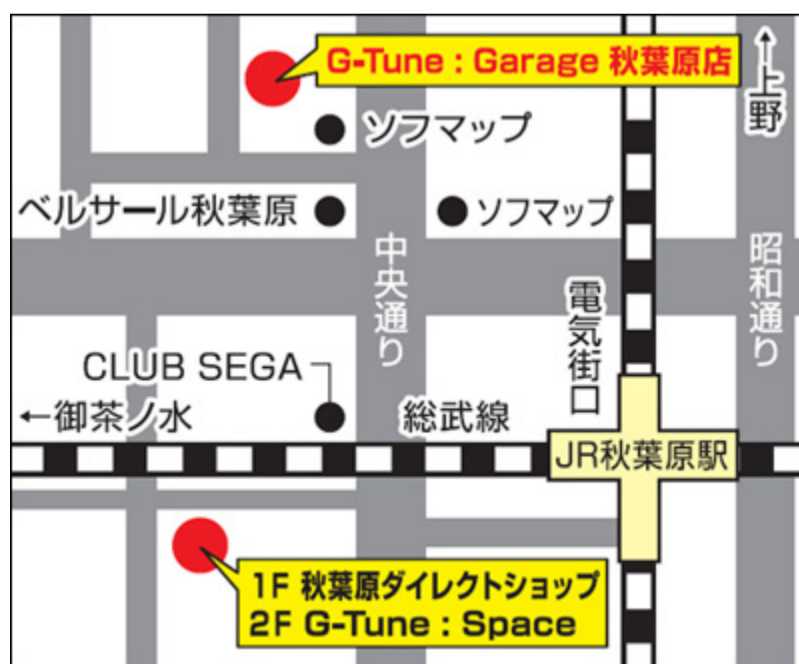

G-Tune:Garage 周辺地図

※記載されている製品名等は各社の登録商標あるいは商標です。
※記載されている情報は発表時点のものです。
※画像はイメージです。

mouse 期待を超えるコンピューター。

商品ラインナップ	ご利用ガイド	サポート情報	店舗情報	初めてご利用の方
- デスクトップPC - ノートPC - ゲームPC (G-Tune) - クリエイターPC (DAIV) - ビジネスPC (MousePro) - タブレットPC - iyama液晶ディスプレイ - 周辺機器 & IoT製品	- ご購入方法について - お支払い方法について - 送料・配送について - 営業日のご案内 - 返品について - よくあるご質問	- 購入後のお問い合わせ - 故障診断・修理依頼 - 製品FAQ - 各種ダウンロード	- 仙台 - 秋葉原 - G-Tune : Garage(秋葉原/大阪) - 春日部 - 名古屋 - 大阪 - 博多	- BTOパソコンとは? - メルマガ登録 - アフィリエイト - マイページ - お届け予定日確認