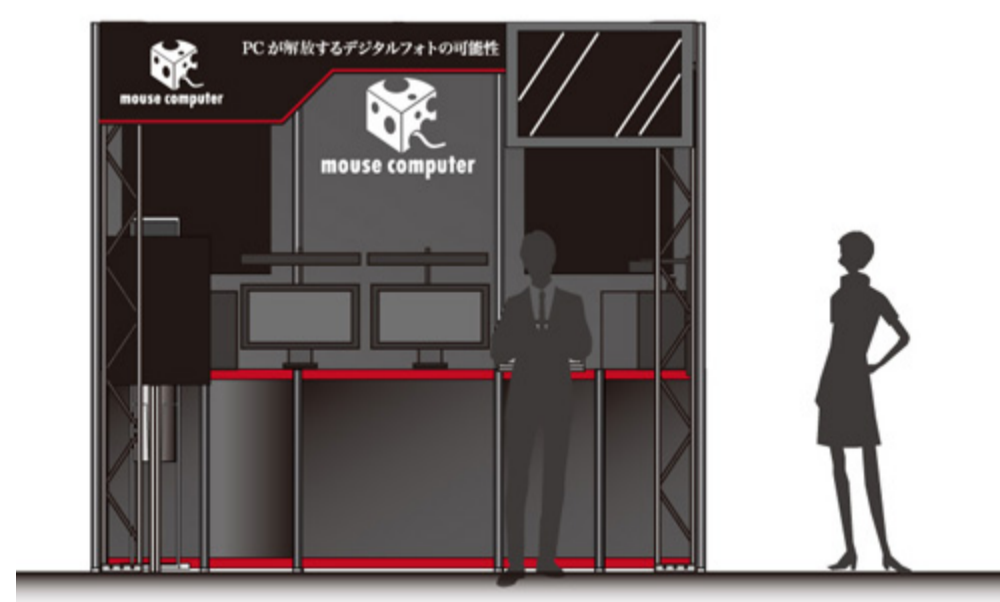

フォトグラファーの方々に向けて、「PCが解放するデジタルフォトの可能性」をテーマに、ハイスペックパソコンと旧世代のパソコンにおける性能や、写真取り込み速度の比較など、PCがもたらす快適なカメラライフの提案を行います。

この機会にぜひご来場くださいますよう、お願い申し上げます。

マウスコンピューターブースのご案内

日時	2015年2月12日（木）～2月15日（日） 10：00～18：00（最終日のみ17：00） ※2015年2月12日（木）10：00～12：00はプレミアタイム（特別招待者・プレス関係者・プレミアタイム招待券持参者のみ）
会場	パシフィコ横浜 http://www.cpplus.jp/aim/access.shtml
主催	一般社団法人 カメラ映像機器工業会（CIPA）
出展内容	「PCが解放するデジタルフォトの可能性」をテーマに、PCがもたらす快適なカメラライフの提案を行います。 http://www.mouse-jp.co.jp/abest/photographer/

会場案内図：G-23（マウスコンピューターブース）

展示イメージ

詳細につきましては、「CP+ CAMERA & PHOTO IMAGING SHOW 2015」のイベントページをご覧ください。

<http://www.mouse-jp.co.jp/abest/photographer/>

※出展内容につきましては、当ウェブページにて情報更新をしております。

- > CP+ (シービープラス) 2015 出展のお知らせ
- > 「CP+ CAMERA & PHOTO IMAGING SHOW 2015」公式ページ