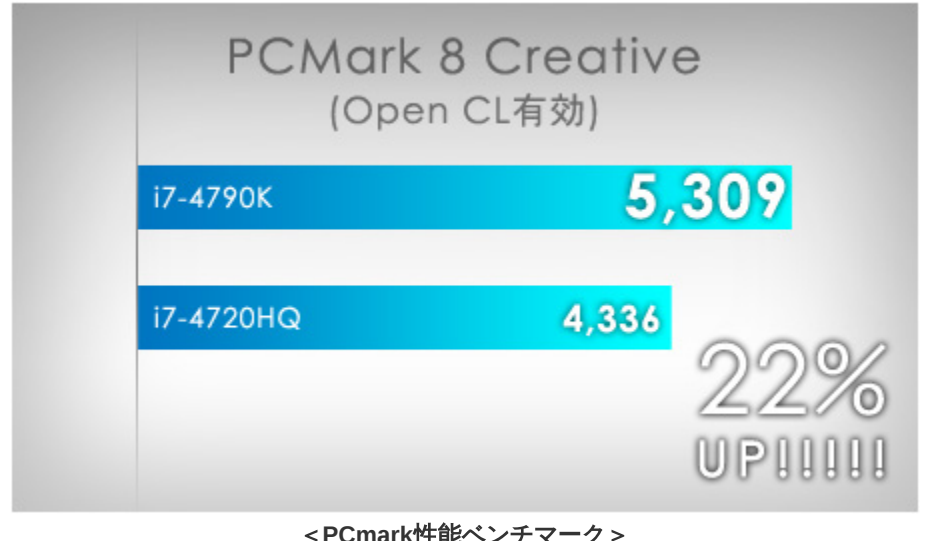

タイプミスを防ぐ特殊なキー形状、更にLEDフルカラーバックライトキーボードを採用し暗い部屋でゲームプレイでも、キーを見失う可能性を大幅に減らすことが可能

キーの形状にもこだわり、指にフィットする形状にキーにカーブをつける事で隣り合うキーとのミスタイプを軽減しています。更にフルカラーのLEDバックライトキーボードを採用することで、薄暗い室内でもキーを見失う可能性を大幅に減らす事が可能です。また、バックライトの光量はFnキーとの組み合わせによるショートカットキーにより、消灯・中・大の3段階へ簡単に切り替えることができます。