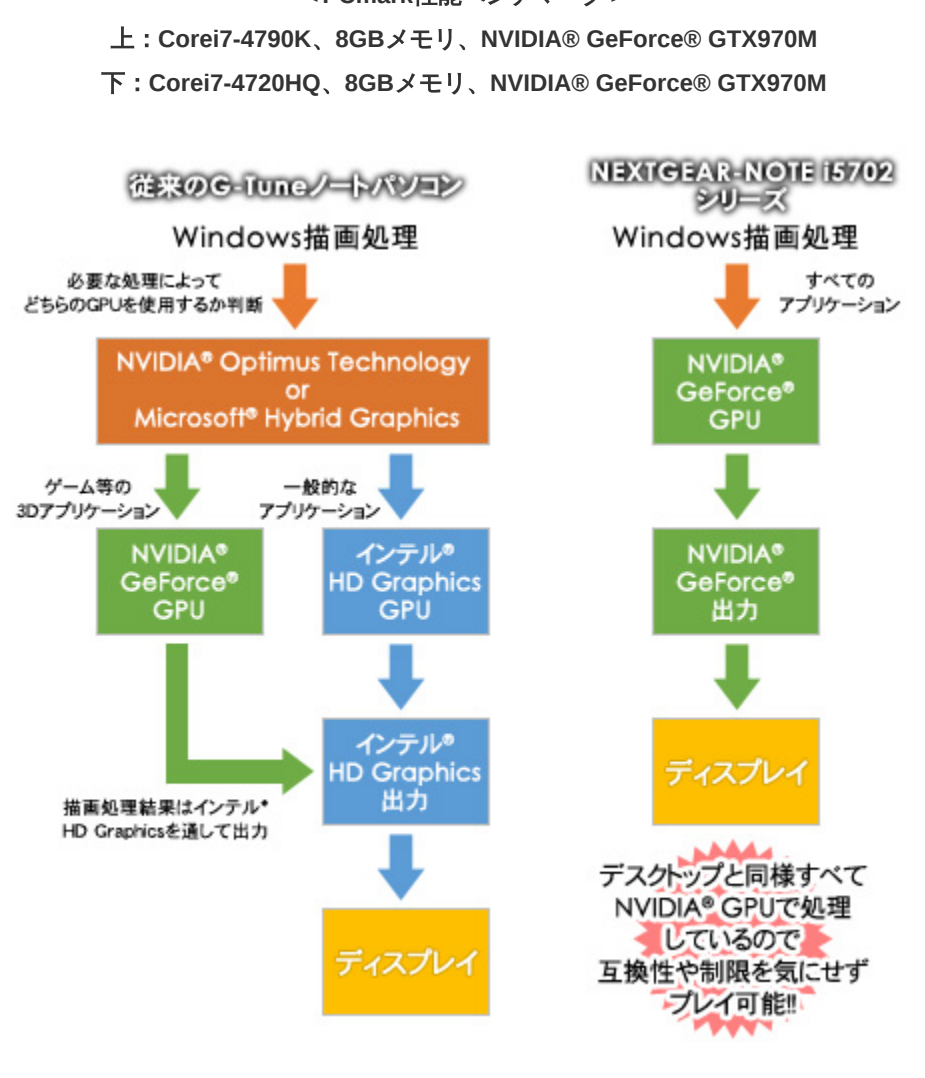

今後もG-Tuneでは、常に最新・最高のパフォーマンスを発揮する製品を投入し、お客様の「できる・やりたい」を実現するパソコンを供給し続けます。

新製品の主なスペック

機種名	CPU	グラフィックス	メモリ	ストレージ	チップセット	液晶パネル	OS	価格
NEXTGEAR-NOTE i5702BA1	インテル® Core™ i3-4160 プロセッサー	NVIDIA® GeForce® GTX 970M (GDDR5/6GB)	DDR3L 8GB PC3-12800	500GB シリアル ATAII ハードディスク (5400rpm)	インテル® Z97 Expressチップセット	15.6型 フルHDノンフレア (1,920x1,080)	Windows 8.1 Update 64ビット	169,800円 (税別)
NEXTGEAR-NOTE i5702SA1	インテル® Core™ i7-4790K プロセッサー		デュアルチャネルDDR3L 16GB PC3-12800	SATA-SSD 120GB + 1TB シリアルATAII ハードディスク (5400rpm)				199,800円 (税別)
NEXTGEAR-NOTE i5702GA1			デュアルチャネルDDR3L 16GB PC3-12800	512GB PLEXTOR M6e M.2 SSD + 1TB シリアルATAII ハードディスク (5400rpm)				219,800円 (税別)
NEXTGEAR-NOTE i5702PA1			デュアルチャネルDDR3L 32GB PC3-12800	512GB PLEXTOR M6e M.2 SSD + 1TB シリアルATAII ハードディスク (5400rpm)				279,800円 (税別)

- > G-Tuneホームページ
- > NEXTGEAR-NOTE i5702シリーズ販売ページ
- > NEXTGEAR-NOTE i5702シリーズ特徴ページ

新製品の特長

デスクトップ用CPUを搭載

当モデルではデスクトップ用CPUを搭載する事により、従来のノートパソコンの機種と比べ処理速度が大幅に向上しているのみならず、グラフィックスの面でも従来のG-Tuneのノートパソコンと大きく異なる面があります。

通常従来のG-TuneのゲーミングノートパソコンではCPU内蔵のIntel HD GraphicsとNVIDIA GPU/Microsoft Hybrid GraphicsやNVIDIAのOptimus Technologyによって統合されています。省電力アプリケーションによる処理GPU切り替えや、最終的なグラフィックスの出力はIntel HD Graphics経由という特長が従来のG-Tuneのゲーミングノートパソコンではありましたが、グラフィックス処理に重点を置き、デスクトップ用CPUを搭載しているこのモデルではNVIDIAのGPUから直接出力されるため、デスクトップPC同等のゲームやアプリケーション互換性を提供します。

タイプミスを防ぐ特殊なキー形状、更にLEDフルカラーバックライトキーボードを採用し暗い部屋でゲームプレイでも、キーを見失う可能性を大幅に減らすことが可能

キーの形状にもこだわり、指にフィットする形状にキーにカーブをつける事で隣り合うキーとのミスタイプを軽減しています。更にフルカラーのLEDバックライトキーボードを採用することで、薄暗い室内でもキーを見失う可能性を大幅に減らす事が可能です。また、バックライトの光量はFnキーとの組み合わせによるショートカットキーにより、消灯・中・大の3段階へ簡単に切り替えることができます。