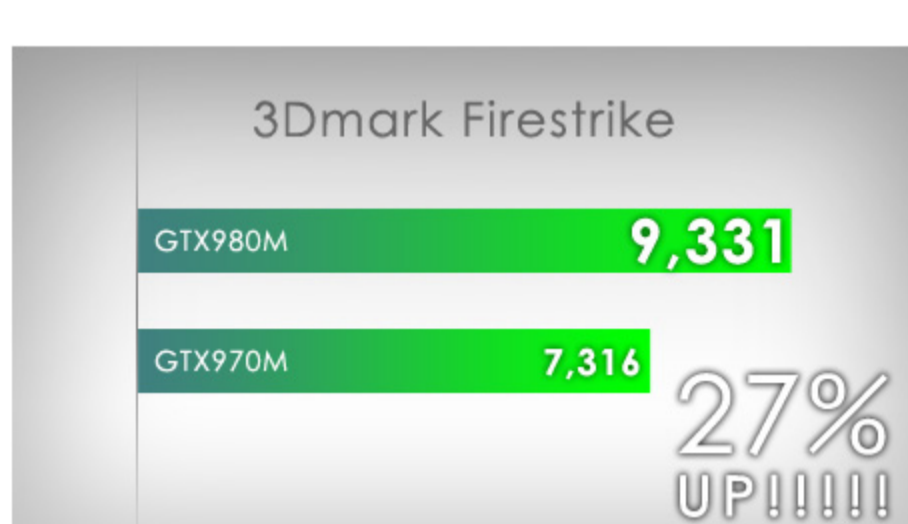

QFHD対応シャープ製「IGZO」(IPS) 液晶を採用

高精細、低消費電力という特徴を持つシャープ製「IGZO」(IPS) 液晶を採用したQFHD液晶モデルとなります。

QFHD液晶は、3840×2160の液晶解像度となり、FHDの1920×1080の解像度と比較し、4倍の画素数を実現しています。