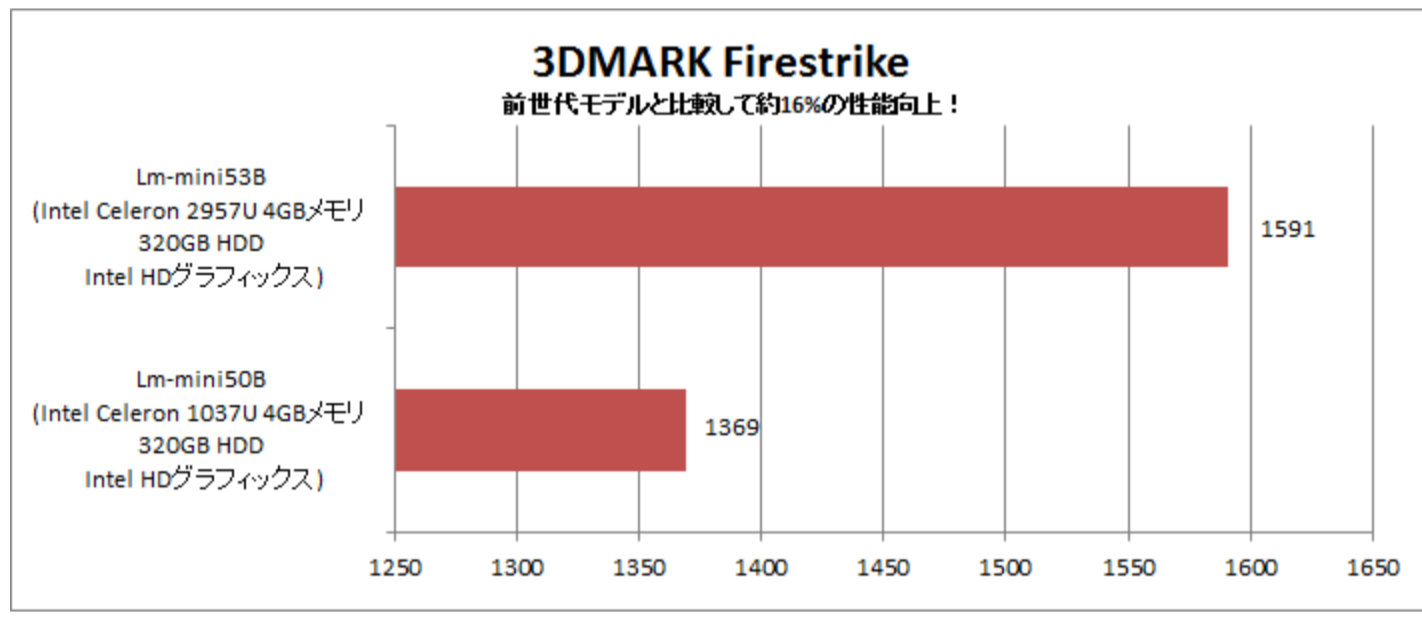

マウスコンピューターは、今後も最新のテクノロジーを幅広いラインアップでお客様の多様なニーズにお応えします。

新製品の主なスペック

製品名	プロセッサー	メモリ	ストレージ	グラフィックス	無線 LAN	OS	価格(税別)
LM-mini53B	インテル® Celeron® プロセッサー 2957U	4GB DDR3 PC3 12800	320GB HDD	インテル® HDグラフィックス	IEEE802.11 b/g/n対応	Windows 8.1 Update 64ビット	3万9,800円
LM-mini53S-SSD			128GB SSD				4万4,800円

製品名	プロセッサー	メモリ	ストレージ	グラフィックス	無線 LAN	OS	価格(税別)
LM-mini53B-W7P	インテル® Celeron® プロセッサー 2957U	4GB DDR3 PC3 12800	320GB HDD	インテル® HDグラフィックス	IEEE802.11 b/g/n対応	Windows® 7 Professional 64ビット (Windows 8.1 ダウングレード権付)	4万4,800円
LM-mini53S-SSD-W7P			128GB SSD				4万9,800円

[> LUV MACHINES miniシリーズ 販売ページ](#)

新製品の特長

コンパクトな筐体をベースにインテル® Celeron® 2957Uプロセッサー搭載、VESAマウントも標準搭載

A5サイズの超小型パソコンをベースにモバイル向けCPU インテル® Celeron® プロセッサー 2957Uを搭載。Celeron® プロセッサー 2957UはQuick Sync Videoに対応し、対応アプリケーションを用いる事で動画編集などもH/Wレベルでサポートし、作業時間を大幅に短縮する事が可能となりました。コンパクトな筐体ながらエンターテインメント、仕事にもマルチに使える一台となりました。miniシリーズはVESAマウントを標準で同梱とし、VESA規格対応のディスプレイの背面に設置ができ、省スペースなデスクトップ環境を実現します。

※ iyama昇降スタンド専用miniPC 取付VESA穴ブラケットを使用しています。(オプション)

BTOに対応、使用用途に合わせてカスタマイズ可能

BTOに対応し、OSはWindows 8.1とWindows® 7 Professional(Windows 8.1 ダウングレード権付き)から選択が可能となり、ご利用頂く環境にあわせてオペレーティングシステムをお選び頂く事が可能です。パソコン本体と同時に各種周辺機器の同時購入も可能です。

ベンチマークスコア

※スコアは自社計測による参考値です。ご利用環境により測定結果に高低が発生いたします。

新製品の詳細スペック(Windows 8.1 搭載モデル)

製品型番	LM-mini53B	LM-mini53S-SSD
OS	Windows 8.1 64ビット Update	
プロセッサー	インテル® Celeron® プロセッサー 2957U (2コア/1.40GHz/2MBスマートキャッシュ)	
メインメモリ	4GB DDR3L SODIMM PC3-12800 (4GBx1 最大8GB (8GB x 1))	
ストレージ	320GB HDD 5400rpm	128GB SSD
グラフィックス	インテル® HD グラフィックス	
ドライブ	-	
カードリーダー	マルチカードリーダー [対応メディア: SDメモリーカード (SDXC,SDHC含む) / マルチメディアカード]	
無線LAN	IEEE802.11 b/g/n対応	
サウンド	ハイ・ディフィニション・オーディオ	
その他	USBキーボード、USB光学式スクロールマウス、VESAマウント ●I/Oポート: ●USB3.0ポート x2(背面) ●USB2.0ポート x4 (前面x4) ●D-subポート x1 (背面) ●HDMI x1 (背面) ●ヘッドホン出力(背面 x1)、マイク入力(背面 x1) ●LANポート x1 10/100/1000Mbps キガビット LAN	
電源	ACアダプタ経由 入力100V AC 50/60Hz、出力19V DC 65W	
サイズ	26(幅)x151(奥行き)x195(高さ)mm / 72(幅)x151(奥行き)x218(高さ)mm(スタンド装着時)	
重量	約660g(筐体のみ) / 約880g (スタンド装着時)	
保証期間	1年間無償保証	
価格(税別)	3万9,800円	4万4,800円

新製品の詳細スペック (Windows ® 7 Professional 搭載モデル)

製品型番	LM-mini53B-W7P	LM-mini53S-SSD-W7P
OS	Windows® 7 Professional 64ビット (Windows 8.1 ダウングレード権付)	
プロセッサー	インテル® Celeron® プロセッサー 2957U (2コア/1.40GHz/2MBスマートキャッシュ)	
メインメモリ	4GB DDR3L SODIMM PC3-12800 (4GBx1 最大8GB (8GB x 1))	
ストレージ	320GB HDD 5400rpm	128GB SSD
グラフィックス	インテル® HD グラフィックス	
ドライブ	-	
カードリーダー	マルチカードリーダー [対応メディア: SDメモリーカード (SDXC,SDHC含む) / マルチメディアカード]	
無線LAN	IEEE802.11 b/g/n対応	
サウンド	ハイ・ディフィニション・オーディオ	
その他	USBキーボード、USB光学式スクロールマウス、VESAマウント ●I/Oポート: ●USB3.0ポート x2(背面) ●USB2.0ポート x4 (前面x4) ●D-subポート x1 (背面) ●HDMI x1 (背面) ●ヘッドホン出力(背面 x1)、マイク入力(背面 x1) ●LANポート x1 10/100/1000Mbps キガビット LAN	
電源	ACアダプタ経由 入力100V AC 50/60Hz、出力19V DC 65W	
サイズ	26(幅)x151(奥行き)x195(高さ)mm / 72(幅)x151(奥行き)x218(高さ)mm(スタンド装着時)	
重量	約660g(筐体のみ) / 約880g (スタンド装着時)	
保証期間	1年間無償保証	
価格(税別)	4万4,800円	4万9,800円

※ Microsoft、Windowsは、米国Microsoft Corporationの米国およびその他の国における登録商標または商標です。
※ Intel、インテル、Intel logo、Intel Inside、Intel Inside logo、Intel Core、Core Inside は、アメリカ合衆国およびその他の国における Intel Corporationの商標です。
※ 記載されている製品名等は各社の登録商標あるいは商標です。
※ 記載されている情報は発表時点のものです。予告なく仕様、価格を変更する場合があります。
※ 画像はイメージです。

mouse 期待を超えるコンピューター。

商品ラインアップ

デスクトップPC
ノートPC
ゲームPC (G-Tune)
クリエイターPC (DAIV)
ビジネスPC (MousePro)
タブレットPC
iyama液晶ディスプレイ
周辺機器 & IoT製品

ご利用ガイド

ご購入方法について
お支払い方法について
送料・配送について
営業日のご案内
返品について
よくあるご質問

サポート情報

購入後のお問い合わせ
故障診断・修理依頼
製品FAQ
各種ダウンロード

店舗情報

初めてご利用の方
BTOパソコンとは？
メルマガ登録
アフィリエイト
マイページ
お届け予定日確認

仙台
秋葉原
G-Tune : Garage(秋葉原/大阪)
春日部
名古屋
大阪
博多