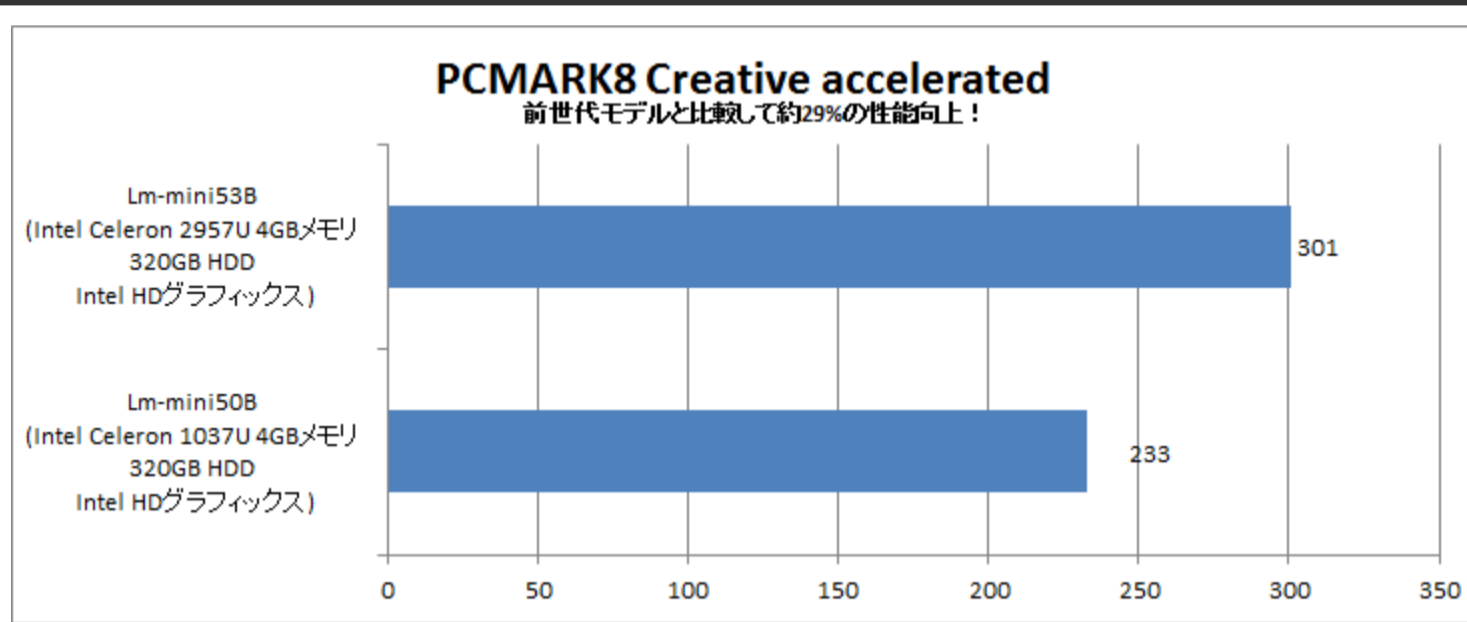

マウスコンピューターは、今後も最新のテクノロジーを幅広いラインアップでお客様の多様なニーズにお応えします。

新製品の主なスペック

製品名	プロセッサー	メモリ	ストレージ	グラフィックス	無線 LAN	OS	価格(税別)
LM-mini53B	インテル® Celeron® プロセッサー 2957U	4GB DDR3 PC3 12800	320GB HDD	インテル® HDグラフィックス	IEEE802.11 b/g/n対応	Windows 8.1 Update 64ビット	3万9,800円
LM-mini53S-SSD			128GB SSD				4万4,800円

製品名	プロセッサー	メモリ	ストレージ	グラフィックス	無線 LAN	OS	価格(税別)
LM-mini53B-W7P	インテル® Celeron® プロセッサー 2957U	4GB DDR3 PC3 12800	320GB HDD	インテル® HDグラフィックス	IEEE802.11 b/g/n対応	Windows® 7 Professional 64ビット (Windows 8.1 ダウングレード権付)	4万4,800円
LM-mini53S-SSD-W7P			128GB SSD				4万9,800円

[> LUV MACHINES miniシリーズ 販売ページ](#)

新製品の特長

コンパクトな筐体をベースにインテル® Celeron® 2957Uプロセッサー搭載、VESAマウントも標準搭載

A5サイズの超小型パソコンをベースにモバイル向けCPU インテル® Celeron® プロセッサー 2957Uを搭載。Celeron® プロセッサー 2957UはQuick Sync Videoに対応し、対応アプリケーションを用いる事で動画編集などもH/Wレベルでサポートし、作業時間を大幅に短縮する事が可能となりました。コンパクトな筐体ながらエンターテインメント、仕事にもマルチに使える一台となりました。miniシリーズはVESAマウントを標準で同梱とし、VESA規格対応のディスプレイの背面に設置ができ、省スペースなデスクトップ環境を実現します。

※ iyama昇降スタンド専用miniPC 取付VESA穴ブラケットを使用しています。(オプション)

BTOに対応、使用用途に合わせてカスタマイズ可能

BTOに対応し、OSはWindows 8.1とWindows® 7 Professional(Windows 8.1 ダウングレード権付き)から選択が可能となり、ご利用頂く環境にあわせてオペレーティングシステムをお選び頂く事が可能です。パソコン本体と同時に各種周辺機器の同時購入も可能です。

ベンチマークスコア

※スコアは自社計測による参考値です。ご利用環境により測定結果に高低が発生いたします。

新製品の詳細スペック(Windows 8.1 搭載モデル)

製品型番	LM-mini53B	LM-mini53S-SSD
OS	Windows 8.1 64ビット Update	
プロセッサー	インテル® Celeron® プロセッサー 2957U (2コア/1.40GHz/2MBスマートキャッシュ)	
メインメモリ	4GB DDR3L SODIMM PC3-12800 (4GBx1 最大8GB (8GB x 1))	
ストレージ	320GB HDD 5400rpm	128GB SSD
グラフィックス	インテル® HD グラフィックス	
ドライブ	-	
カードリーダー	マルチカードリーダー [対応メディア: SDメモリーカード (SDXC,SDHC含む) / マルチメディアカード]	
無線LAN	IEEE802.11 b/g/n対応	
サウンド	ハイ・ディフィニション・オーディオ	
その他	USBキーボード、USB光学式スクロールマウス、VESAマウント ●I/Oポート: ●USB3.0ポート x2(背面) ●USB2.0ポート x4 (前面x4) ●D-subポート x1 (背面) ●HDMI x1 (背面) ●ヘッドホン出力(背面 x1)、マイク入力(背面 x1) ●LANポート x1 10/100/1000Mbps キガビット LAN	
電源	ACアダプタ経由 入力100V AC 50/60Hz、出力19V DC 65W	
サイズ	26(幅)x151(奥行き)x195(高さ)mm / 72(幅)x151(奥行き)x218(高さ)mm(スタンド装着時)	
重量	約660g(筐体のみ) / 約880g (スタンド装着時)	
保証期間	1年間無償保証	
価格(税別)	3万9,800円	4万4,800円

新製品の詳細スペック (Windows ® 7 Professional 搭載モデル)

製品型番	LM-mini53B-W7P	LM-mini53S-SSD-W7P
OS	Windows® 7 Professional 64ビット (Windows 8.1 ダウングレード権付)	
プロセッサー	インテル® Celeron® プロセッサー 2957U (2コア/1.40GHz/2MBスマートキャッシュ)	
メインメモリ	4GB DDR3L SODIMM PC3-12800 (4GBx1 最大8GB (8GB x 1))	
ストレージ	320GB HDD 5400rpm	128GB SSD
グラフィックス	インテル® HD グラフィックス	
ドライブ	-	
カードリーダー	マルチカードリーダー [対応メディア: SDメモリーカード (SDXC,SDHC含む) / マルチメディアカード]	
無線LAN	IEEE802.11 b/g/n対応	
サウンド	ハイ・ディフィニション・オーディオ	
その他	USBキーボード、USB光学式スクロールマウス、VESAマウント ●I/Oポート: ●USB3.0ポート x2(背面) ●USB2.0ポート x4 (前面x4) ●D-subポート x1 (背面) ●HDMI x1 (背面) ●ヘッドホン出力(背面 x1)、マイク入力(背面 x1) ●LANポート x1 10/100/1000Mbps キガビット LAN	
電源	ACアダプタ経由 入力100V AC 50/60Hz、出力19V DC 65W	
サイズ	26(幅)x151(奥行き)x195(高さ)mm / 72(幅)x151(奥行き)x218(高さ)mm(スタンド装着時)	
重量	約660g(筐体のみ) / 約880g (スタンド装着時)	
保証期間	1年間無償保証	
価格(税別)	4万4,800円	4万9,800円

※ Microsoft、Windowsは、米国Microsoft Corporationの米国およびその他の国における登録商標または商標です。
※ Intel、インテル、Intel logo、Intel Inside、Intel Inside logo、Intel Core、Core Inside は、アメリカ合衆国およびその他の国における Intel Corporationの商標です。
※ 記載されている製品名等は各社の登録商標あるいは商標です。
※ 記載されている情報は発表時点のものです。予告なく仕様、価格を変更する場合があります。
※ 画像はイメージです。

mouse 期待を超えるコンピューター。

商品ラインアップ

デスクトップPC
ノートPC
ゲームPC (G-Tune)
クリエイターPC (DAIV)
ビジネスPC (MousePro)
タブレットPC
iyama液晶ディスプレイ
周辺機器 & IoT製品

ご利用ガイド

ご購入方法について
お支払い方法について
送料・配送について
営業日のご案内
返品について
よくあるご質問

サポート情報

購入後のお問い合わせ
故障診断・修理依頼
製品FAQ
各種ダウンロード

店舗情報

初めてご利用の方
BTOパソコンとは？
メルマガ登録
アフィリエイト
マイページ
お届け予定日確認

仙台
秋葉原
G-Tune : Garage(秋葉原/大阪)
春日部
名古屋
大阪
博多