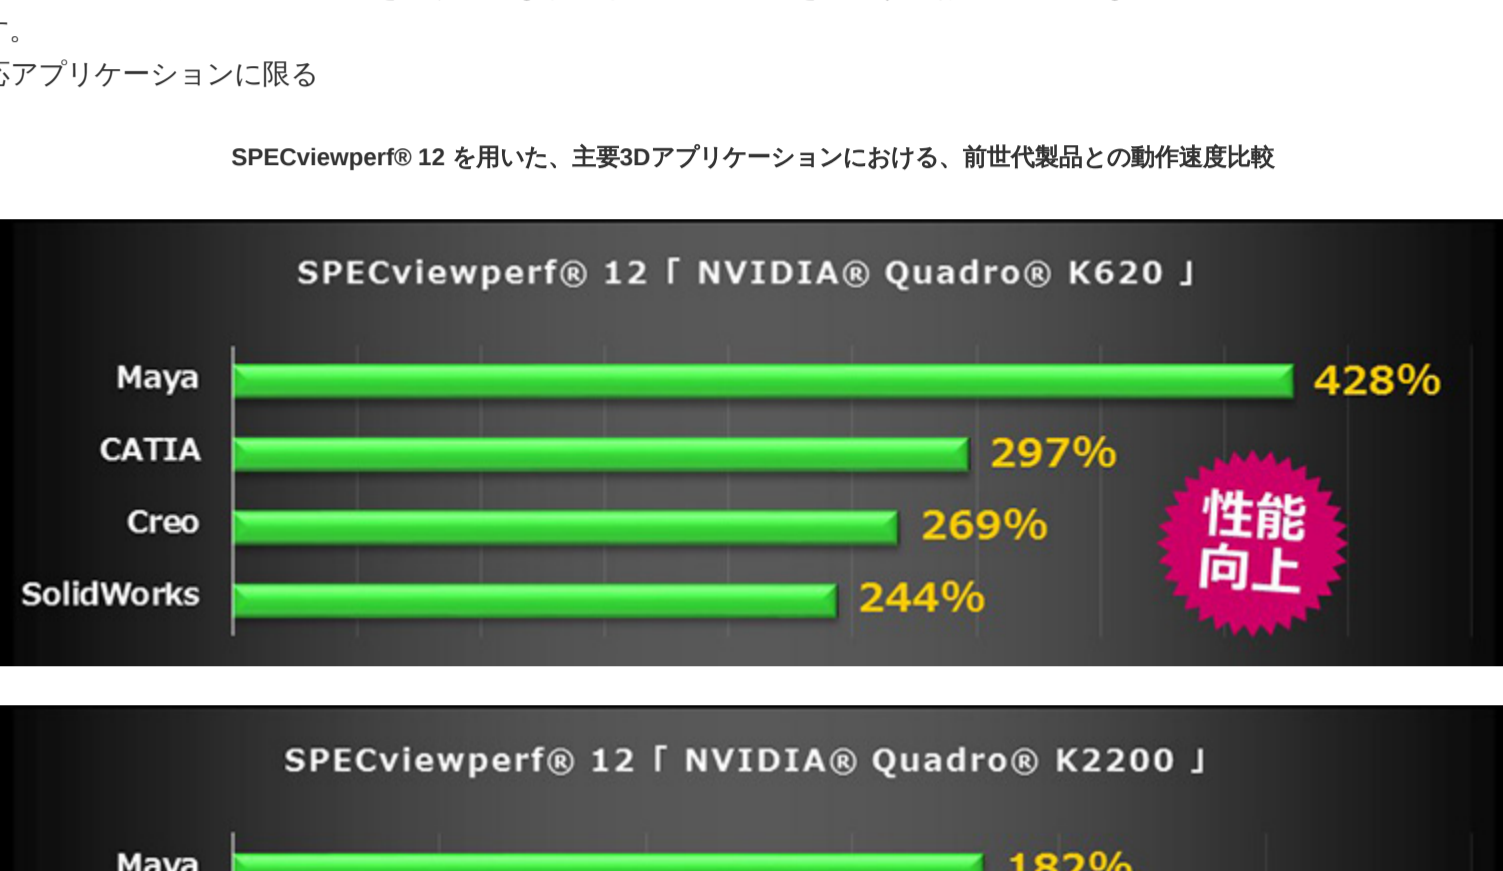

*当測定値は当社の特定テスト環境にて得られた結果であり、全ての環境において同様の結果が得られることを保証するものではありません。

ミニタワータイプの LUV MACHINES シリーズ / ATXタワータイプの MDV ADVANCE シリーズ

LM-QH320SL6-WS は、Windows 8.1 Update 64ビット、インテル® Core™ i5-4460 プロセッサー、8GBメモリ、500GB HDD、NVIDIA® Quadro® K620 を搭載して 8万2,800円（税別・送料別途）でご提供いたします。

MDV-QZ7520SM2-WS は、Windows 8.1 Update 64ビット、インテル® Core™ i7-4790 プロセッサー、16GBメモリ、1TB HDD、NVIDIA® Quadro® K2200 を搭載して 14万7,800円（税別・送料別途）でご提供いたします。

法人専用の MousePro ブランド、スリムタイプの iS シリーズ、ミニタワータイプの T シリーズ

*個人事業主を含む法人のお客様専用

*MouseProブランド全モデルに、1年間無償バックアップ保証・24時間365日電話サポートが付属いたします。また、製品の保証期間内は、一部修理部品の先出し発送サービスを無償でご利用いただけます。

新製品の簡易スペック

ミニタワータイプの LUV MACHINES シリーズ / ATXタワータイプの MDV ADVANCE シリーズ

製品名	CPU	メインメモリ	SSD	HDD	GPU	光学ドライブ	電源容量	OS	価格
LM-QH320SL6-WS	インテル® Core™ i5-4460 プロセッサー	8GB DDR3		500GB	NVIDIA® Quadro® K620 (メモリ 2GB)		350W (80PLUS® BRONZE)	Windows 8.1 Update 64ビット	8万2,800円 (税別・送料別途)
MDV-QZ7520SM2-WS	インテル® Core™ i7-4790 プロセッサー	16GB DDR3		1TB	NVIDIA® Quadro® K2200 (メモリ 4GB)	DVD スーパーマルチドライブ	500W (80PLUS® SILVER)	Windows 8.1 Update 64ビット	14万7,800円 (税別・送料別途)
MDV-QX9500XH5RF-WS	インテル® Core™ i7-5960X プロセッサー	64GB DDR4	360GB (180GBx2 / RAID-0)	2TB	NVIDIA® Quadro® K5200 (メモリ 8GB)		700W (80PLUS® BRONZE)		59万7,800円 (税別・送料別途)

法人専用の MousePro ブランド、スリムタイプの iS シリーズ、ミニタワータイプの T シリーズ

製品名	CPU	メインメモリ	SSD	HDD	GPU	光学ドライブ	電源容量	OS	価格
MousePro-IS372G-WS-1410	インテル® Core™ i5-4460 プロセッサー	8GB DDR3		500GB	NVIDIA® Quadro® K620 (メモリ 2GB)		300W (80PLUS® BRONZE)	Windows® 7 Professional with SP1 64ビット	8万9,800円 (税別・送料別途) ※ダイレクト限定価格
MousePro-T472G2-WS-1410	インテル® Core™ i7-4690 プロセッサー				NVIDIA® Quadro® K2200 (メモリ 4GB)	DVD スーパーマルチドライブ	350W (80PLUS® SILVER)	※Windows 8.1 Pro Update 64ビット選択可能	12万4,800円 (税別・送料別途) ※ダイレクト限定価格
MousePro-T772GXS4-WS-1410	インテル® Core™ i7-4790 プロセッサー	32GB DDR3	180GB	2TB	NVIDIA® Quadro® K4200 (メモリ 4GB)		500W (80PLUS® SILVER)		23万7,800円 (税別・送料別途) ※ダイレクト限定価格

▶ NVIDIA® Quadro® グラフィックス搭載モデル 特集ページ
▶ 法人専用 NVIDIA® Quadro® グラフィックス搭載モデル 特集ページ

新製品の仕様詳細

ミニタワータイプの LUV MACHINES シリーズ / ATXタワータイプの MDV ADVANCE シリーズ