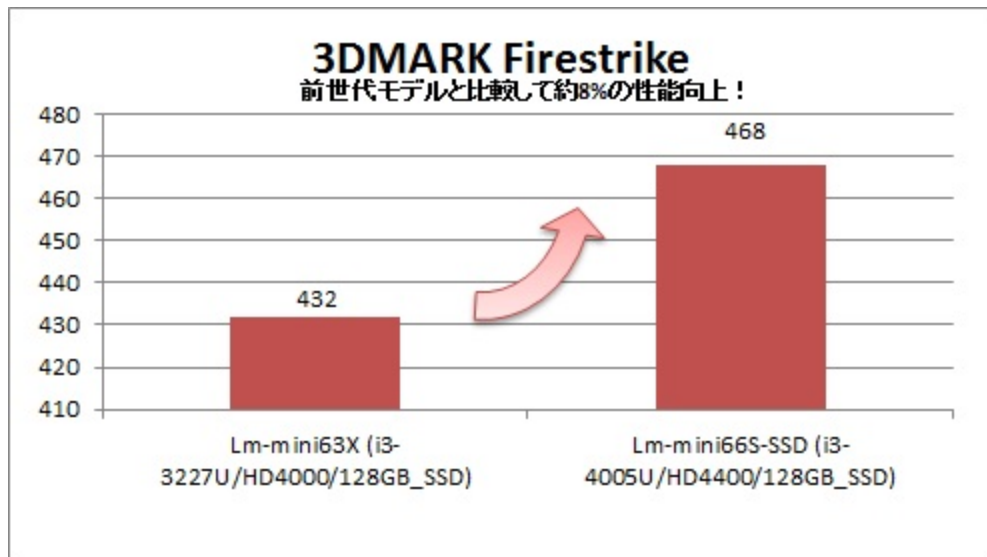

<3DMARK® FireStrike ベンチマークスコア>

測定構成:

LM-mini66S-SSD

LM-mini63X

※スコアは自社計測による参考値です。ご利用環境により測定結果に高低が発生いたします。

新製品の詳細スペック

製品型番	LM-mini66B	LM-mini66S-SSD	LM-mini66X-BK2
OS	Windows 8.1 Update 64ビット		
プロセッサ	インテル® Core™ i3-4005U プロセッサ (2コア/1.70GHz/HT対応/3MBスマートキャッシュ)		
メインメモリ	4GB DDR3 SODIMM PC3-12800 (4GBx1 最大8GB (8GB x 1))		
ストレージ	320GB HDD 5400rpm	128GB SSD	WD Black® デュアルドライブ (120GB SSD + 1TB ハードディスク)
グラフィックス	インテル® HD グラフィックス 4400		
ドライブ	-		
カードリーダー	マルチカードリーダー [対応メディア: SDメモリーカード (SDXC,SDHC含む) / マルチメディアカード]		
無線LAN	IEEE802.11 b/g/n対応		
その他	ハイファイニション・オーディオ USBキーボード、USB光学式スクロールマウス、VESAマウンタ ■I/Oポート: ●USB3.0ポートx2(背面) ●USB2.0ポートx4 (前面x4) ●D-subポートx1(背面) ●HDMI x1(背面) ●ヘッドホン出力(背面 x 1)、マイク 入力(背面 x 1) ●LANポートx1 10/100/1000Mbps ギガビット LAN		
電源	ACアダプタ経由 入力100V AC 50/60Hz、出力19V DC 65W		
サイズ	26(幅)x151(奥行き)x195(高さ)mm / 72(幅)x151(奥行き)x218(高さ)mm(スタンド装着時)		
重量	約660g(筐体のみ) / 約880g (スタンド装着時)		
保証期間	1年間無償保証		
販売価格(税別)	4万9,800円 ※1	5万4,800円 ※2	6万9,800円 ※3

※ Microsoft、Windowsは、米国Microsoft Corporation の米国およびその他の国における登録商標または商標です。
※ Intel、インテル、Intel ロゴ、Intel Inside、Intel Inside ロゴ、Intel Core、Core Inside は、アメリカ合衆国およびその他の国における Intel Corporation の商標です。
※ AMD、AMD Arrowロゴ、ATI、ATIロゴ、Radeon、AMD Athlon、およびそれらの組み合わせは、Advanced Micro Devices, Inc.の商標です。
※ 記載されている製品名等は各社の登録商標あるいは商標です。
※ 記載されている情報は発表時点のもので、予告なく仕様、価格を変更する場合や販売終了となることがあります。
※ 画像はイメージです。

mouse 期待を超えるコンピューター。

商品ラインアップ

デスクトップPC
ノートPC
ゲームPC (G-Tune)
クリエイターPC (DAIV)
ビジネスPC (MousePro)
タブレットPC
iiyama液晶ディスプレイ
周辺機器 & IoT製品

ご利用ガイド

ご購入方法について
お支払い方法について
送料・配送について
営業日のご案内
返品について
よくあるご質問

サポート情報

購入後のお問い合わせ
故障診断・修理依頼
製品FAQ
各種ダウンロード

店舗情報

仙台
秋葉原
G-Tune: Garage(秋葉原/大阪)
春日部
名古屋
大阪
博多

初めてご利用の方

BTOパソコンとは?
メルマガ登録
ファイリエイト
マイページ
お届け予定日確認