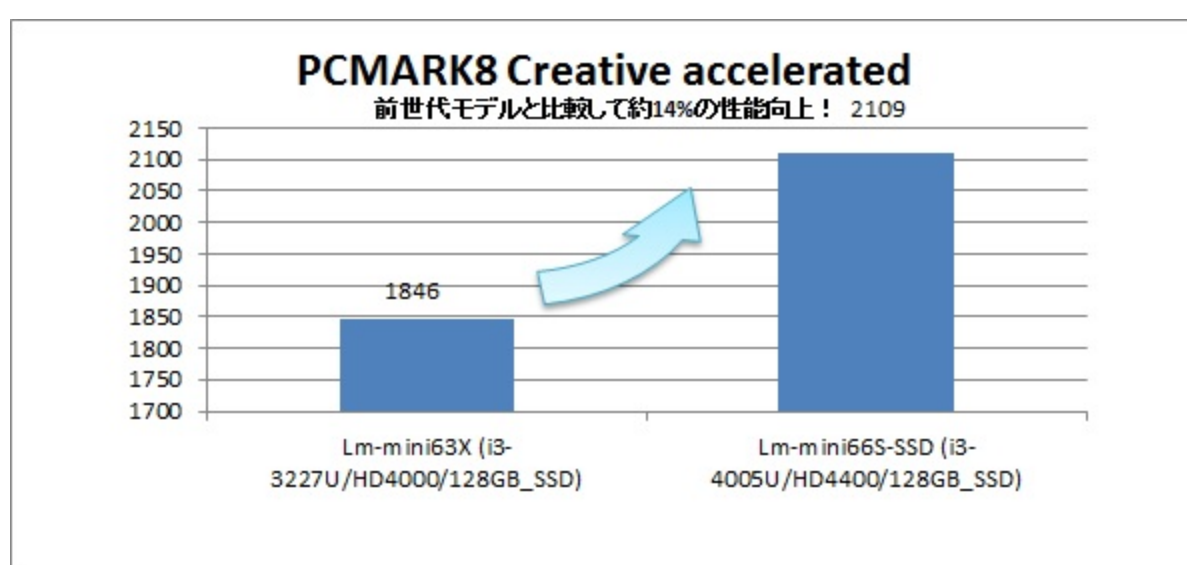

Like 0

ツイート

BI 0

マウスコンピューター、第4世代インテル® Core™ プロセッサを搭載した 超小型パソコンを4万円台から発売開始

～ SSD とハードディスクの両立で快適な環境を実現したA5サイズのパソコン～
2014.09.16

※画像はイメージです。ディスプレイはオプションとなります。

株式会社マウスコンピューター（代表取締役社長：小松永門、本社：東京都、以下マウスコンピューター）は、Windows 8.1を採用し 第4世代インテル® Core™ i3-4005Uプロセッサを搭載した超小型デスクトップパソコンの発売を開始します。

今回発表する新製品は、9月16日（月） 15時より、マウスコンピューターwebサイト、電話通話窓口、マウスコンピューター各ダイレクトショップで受注を開始します。

マウスコンピューターは、今後も最新のテクノロジーを幅広いラインアップでお客様の多様なニーズにお応えします。

新製品の簡易スペック

製品名	プロセッサ	メモリ	ストレージ	グラフィックス	無線LAN	OS	価格(税別)
LM-mini66B	インテル® Core™ i3-4005U プロセッサ	4GB DDR3 PC312800	320GBHDD	インテル® HDグラフィックス 4400	IEEE802.11 b/g/n 対応	IEEE802.11 b/g/n 対応	4万9,800円
LM-mini66S-SSD			128GBSSD				5万4,800円
LM-mini66X-BK2			WD Black® デュアルドライブ (120GB SSD + 1TB HDD)				6万9,800円

> LUV MACHINES miniシリーズ販売ページ

新製品の特長

コンパクトな筐体をベースにインテル® Core™ i3-4005Uプロセッサ搭載、VESAマウントも標準搭載

A5サイズの超小型パソコンをベースにモバイル向けCPU インテル® Core™ i3-4005Uプロセッサを搭載、先代モデル(Intel® Core™ i3-3227U/インテル® HDグラフィックス4000搭載)比較にてグラフィックスがインテル® HDグラフィックス4400に変わった事で、映像描写が更に強化され、エンターテインメント、仕事にもマルチに使える一台となりました。 miniシリーズはVESAマウンタを標準で同梱とし、VESA規格対応のディスプレイの背面に設置ができ、省スペースなデスクトップ環境を実現します。

※iiyama昇降スタンド専用miniPC 取付VESA穴ブラケットを使用しています。
(オプション)

BTO に対応、使用用途に合わせてカスタマイズ可能

BTO に対応し、OSはWindows 8.1とWindows® 7から選択が可能となり、ご利用頂く環境にあわせたオペレーティングシステムをお選び頂く事が可能です。パソコン本体と同時に各種周辺機器の同時購入も可能です。

ベンチマークスコア

<PCMARK8 Creative ベンチマークスコア>

測定構成:

LM-mini66S-SSD

Intel® Core™ i3-4005U + Intel® HDグラフィックス4400 + 128GB_SSD: 2109

LM-mini63X

Intel® Core™ i3-3227U + Intel® HDグラフィックス4000 + 128GB_SSD: 1846