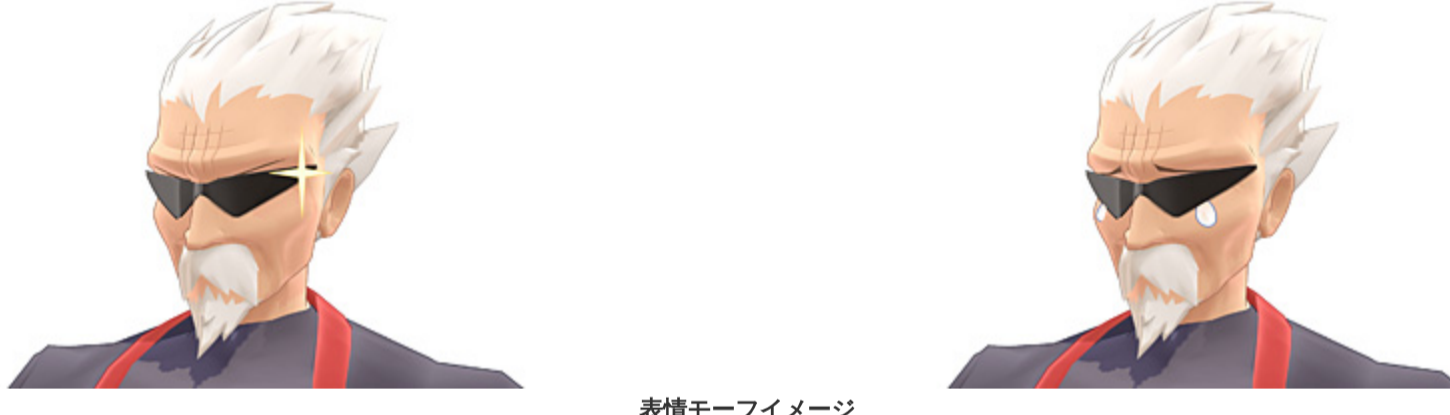

豊かな表情表現が可能

標準で、様々な表情を表現可能な「表情モーフ」が設定されています。幅広い「表情モーフ」により、漫画のような表現を行うこともできます。

表情モーフイメージ

躍動感のあるロングコート

「Gちゃん」の個性的な服装を忠実に再現。物理演算が複数のパーツに埋め込まれているため、モデルデータを動かした際に、「Gちゃん」のロングコートを活かした躍動感のある映像表現が可能です。