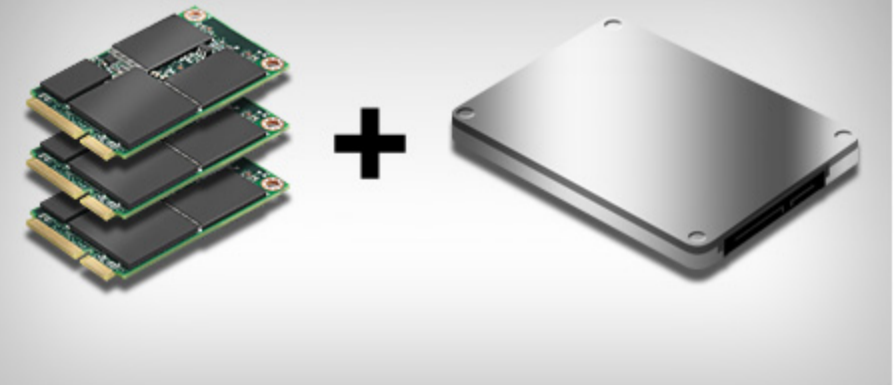

※測定結果は自社計測による参考値です。ご利用環境により測定結果に高低が発生いたします。

HDMI入力端子を搭載で家庭用ゲーム機も接続可能

ディスプレイを最大限に生かす事が出来る、便利な HDMI の入力・出力端子をそれぞれ装備しています。これによりサブディスプレイを追加してより広大なデスクトップ環境を構築できると共に、家庭用ゲーム機やスマートフォン、ブルーレイレコーダー等の周辺機器の映像を映す事が可能です。

※HDMI 端子接続については全ての映像機器と動作保証はしておりません。

ストレージを最大同時4基搭載可能

SSD とハードディスクを両方搭載することにより、SSD の高速処理とハードディスクの大容量保存領域の、両方の恩恵を受けることができます。システムドライブを SSD に、データ用ドライブをハードディスクとしてお使いいただくことが可能です。

最大数量の4基を搭載することでSSD だけでは容量不足という方でも、システムドライブの高速化と、大容量データの保存の両立を実現します。最上位モデルでは SSD を 4 基搭載し、かつ RAID 0 で接続することにより、超高速かつ大容量なストレージ環境を構築しています。