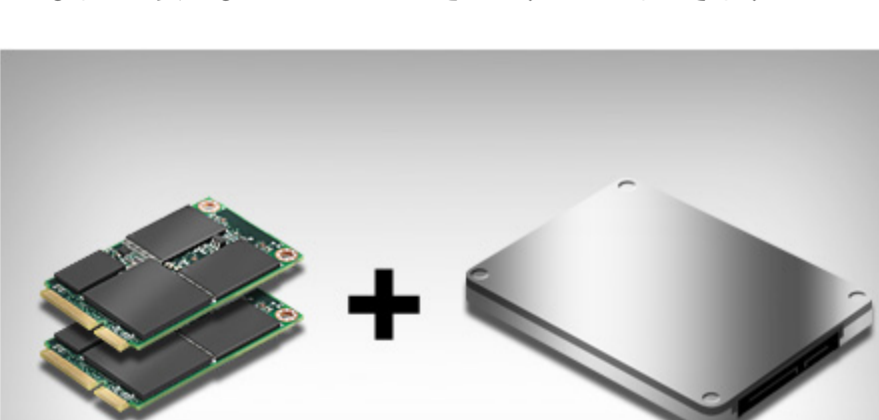

Sound Blaster CINEMAを採用

音楽や動画などのサウンド再生に重点をおいた Sound Blaster CINEMAを採用しています。直感的に操作可能なユーザーインターフェースにより、簡単に好みのサウンド再生環境を構築することができます。

24時間365日無償電話サポートで安心をフルサポート

ご購入から1年間の、無償修理保証と24時間の無償電話サポートサービスをお付けしています。ご購入後もお客様のゲーミングライフ、パソコンのある生活をG-Tuneは万全な体制でバックアップします。(年末年始、および弊社の定めるメンテナンス日を除く。)

新製品の詳細スペック

製品型番	NEXTGEAR-NOTE i421BA1	NEXTGEAR-NOTE i421BA1-SP	NEXTGEAR-NOTE i421BA1-SP2	NEXTGEAR-NOTE i421SA1	NEXTGEAR-NOTE i421GA1	NEXTGEAR-NOTE i421PA1
OS	Windows 8.1 update 64ビット					
CPU	インテル® Core™ i3-4100M プロセッサ (2コア/2.50GHz/3MB キャッシュ/HT対応)	インテル® Core™ i7-4710MQ プロセッサ (4コア/2.50GHz/7TB時最大 3.50GHz/6MB キャッシュ/HT対応)		インテル® Core™ i7-4810MQ プロセッサ (4コア/2.80GHz/7TB時最大3.90GHz/8MB キャッシュ/HT対応)		インテル® Core™ i7-4910MQ プロセッサ (4コア/2.90GHz/8TB時最大3.90GHz/8MB キャッシュ/HT対応)
グラフィックス	NVIDIA® GeForce® GTX 860M (GDDR5/2GB)					
メモリ	4GB PC3-12800 DDR3L-SODIMM (4GB×1) /最大16GB (8GB×2)	8GB PC3-12800 DDR3L-SODIMM (8GB×1) /最大16GB (8GB×2)		デュアルチャネル16GB PC3-12800 DDR3L-SODIMM (8GB×2) /最大16GB (8GB×2)		
ストレージ	320GB SerialATA II HDD (5400rpm)	500GB SerialATA II HDD (5400rpm)	WD Black2™デュアルドライブ(120GB SSD & 1TB HDD)	mSATA-SSD 128GB + 1TB SerialATAII ハードディスク (5400rpm)	mSATA-SSD (RAID_0) + 1TB SerialATAII ハードディスク (5400rpm)	mSATA-SSD 256GBx2 (RAID_0) + 1TB SerialATAII ハードディスク (5400rpm)
チップセット	インテル® HM87 Express					
光学ドライブ	-					
カードリーダー	[対応メディア：SDメモリーカード(SDXC,SDHC含む)、マルチメディアカード]					
ディスプレイ	13.3型 WQHD ノンレア シャープ製「IGZO」液晶 (LEDバックライト)					
サウンド	ハイ・ディフィニションオーディオ					
WEBカメラ	200万画素					
無線	IEEE802.11 b/g/n 対応 最大150Mbps対応 ・ Bluetooth® V4.0 + LE 準拠モジュール					
その他	タッチパッド、テンキー付日本語キーボード、Sound Blaster CINEMA					
電源	内蔵リチウムイオンバッテリーまたはAC100V (ACアダプタ経由 入力100V AC 50/60Hz、出力19.5V DC120W)					
動作時間	約6.5時間(JEITA2.0)					
重量	約2.1kg					
本体寸法	330(幅) × 227(奥行き) × 31.9(高さ (折りたたみ時)) mm					
保証期間	1年間無償保証・24時間×365日電話サポート					
販売価格	9万9,800円 (税別)	11万9,800円 (税別)	14万9,800円 (税別)	14万9,800円 (税別)	17万9,800円 (税別)	22万9,800円 (税別)

※ Microsoft, Windowsは、米国Microsoft Corporationの米国およびその他の国における登録商標または商標です。
※ Intel, インテル, Intel Core, Intel Inside, Intel Inside Logo, Intel Core, Core Inside は、アメリカ合衆国およびその他の国における Intel Corporation の商標です。
※ 記載されている製品名等は各社の登録商標あるいは商標です。
※ 記載されている情報は発表時点のものです。予告なく仕様、価格を変更する場合があります。
※ 画像はイメージです。

mouse 期待を超えるコンピューター。

商品ラインアップ デスクトップPC ノートPC ゲームPC (G-Tune) クリエイターPC (DAIV) ビジネスPC (MousePro) タブレットPC Iiyama液晶ディスプレイ 周辺機器 & IoT製品	ご利用ガイド ご購入方法について お支払い方法について 送料・配送について 営業日のご案内 返品について よくあるご質問	サポート情報 購入後のお問い合わせ 故障診断・修理依頼 製品FAQ 各種ダウンロード	店舗情報 仙台 G-Tune G-Tune：Garage(秋葉原/大阪) 春日部 名古屋 大阪 博多	初めてご利用の方 BTO/パソコンとは？ メルマガ登録 アフィリエイト マイページ お届け予定日確認