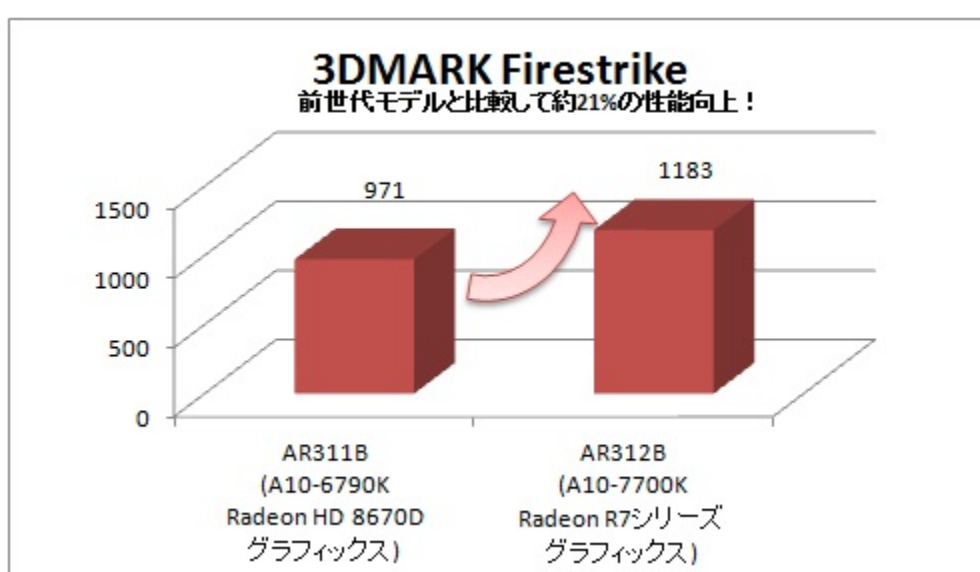

ベンチマークスコア

フロントUSB3.0対応の拡張性の高いケースを採用。対応機器の利便性を向上

高級感あるブラックを基調とし、シルベアのラインがアクセントとなるデザインで、コンパクトながら拡張性も高く、優れたコストパフォーマンスを兼ね備えます。また、インテリアに合わせてブラックとホワイトのカスタマイズも可能です。ベースとなるマザーボードにAMD A78チップセットを採用、低価格パソコンながらケースの前面/背面共にUSB3.0に対応とし、周辺機器の利便性を向上させました。

BTOに対応し、使用用途に合わせてカスタマイズ可能！

CPUやストレージ、光学ドライブ以外にBTOで水冷CPUクーラーも対応し、筐体内部の冷却で課題になりやすい熱問題をクリアにしました。ストレージ容量はハードディスクは最大6TB、SSDは最大1TBのカスタマイズが可能となり、SSDとハードディスクを同時に搭載することで大容量と高速性の両立を実現します。OSはWindows 8.1とWindows® 7から選択が可能となり、ご利用頂く環境にあわせてオペレーティングシステムをお選び頂く事が可能です。また各種周辺機器の同時購入も可能です。

※ Lm-AR312Bシリーズのみ水冷システムをBTOにてお選び頂けます。

新製品の詳細スペック

製品型番	Lm-AR312B	Lm-ARS212B
OS	Windows 8.1 64ビット	
プロセッサ	AMD A10-7700K APU 4コア(3.4GHz/TTC時最大3.8GHz/4MB L2キャッシュ)	
グラフィックス	AMD Radeon™ R7シリーズグラフィックス	
チップセット	AMD A78 FCH チップセット (Micro ATX)	
メインメモリ	8GB DDR3 PC3-12800 (4GB x 2)最大16GB(8GBx2) ※	
ストレージ	500GB HDD シリアルATAIII 7200rpm	
光学ドライブ	DVD スーパーマルチドライブ	
カードリーダー	-	マルチカードリーダー
サウンド	ハイ・ディフィニション・オーディオ	
内部拡張スロット	PCI Express x16スロットx1 (空きx1)、PCI Express x4スロットx1 (空きx1)、PCI Express x1スロットx1 (空きx1)、PCIスロットx1 (空きx1)	
その他	USBキーボード、USB光学式スクロールマウス	
	●I/Oポート：PS/2マウス/キーボードポートx2(背面x2) ●USB2.0ポートx2 (背面x2) ●USB3.0ポートx4 (前面x2/背面x2) ●DVIポートx1 (背面)、D-Subポートx1 (背面) ●サウンドマイクヘッドフォンx1 (前面x1) ラインイン/ラインアウト/マイクイン x1 (背面x1) ●LANポートx1 10/100/1000MbpsギガビットLAN (背面)	
電源	350W 80PLUS® BRONZE ※	300W 80 PLUS® BRONZE
サイズ	180(幅) x 382(奥行き) x 373(高さ) mm	100(幅) x 393(奥行き) x 364(高さ) mm
保証期間	1年間無償保証	
価格	5万4,800円(税別) ※	

※ 「Lm-AR312B」は販売開始時より5,000円値引き(通常価格5万9,800円(税別))となります。
※ 「Lm-AR312B」「Lm-ARS212B」ともにメモリ容量は4GBから8GBへ無償アップグレードとなります。

※ Microsoft、Windowsは、米国Microsoft Corporationの米国およびその他の国における登録商標または商標です。
※ Intel、インテル、Intelロゴ、Intel Inside、Intel Core、Core Insideは、アメリカ合衆国およびその他の国におけるIntel Corporationの商標です。
※ 記載されている製品名等は各社の登録商標あるいは商標です。
※ 記載されている情報は発表時点のもので、予告なく仕様、価格を変更する場合や販売終了となることがあります。
※ 画像はイメージです。

mouse 期待を超えるコンピューター。

商品ラインアップ

デスクトップPC
ノートPC
ゲームPC (G-Tune)
クリエイターPC (DAiV)
ビジネスPC (MousePro)
タブレットPC
iiyama液晶ディスプレイ
周辺機器 & IoT製品

ご利用ガイド

ご購入方法について
お支払い方法について
送料・配送について
営業日のご案内
返品について
よくあるご質問

サポート情報

購入後のお問い合わせ
故障診断・修理依頼
製品FAQ
各種ダウンロード

店舗情報

仙台
秋葉原
G-Tune : Garage(秋葉原/大阪)
春日部
名古屋
大阪
博多

初めてご利用の方

BTO/パソコンとは？
メルマガ登録
アフィリエイト
マイページ
お届け予定日確認