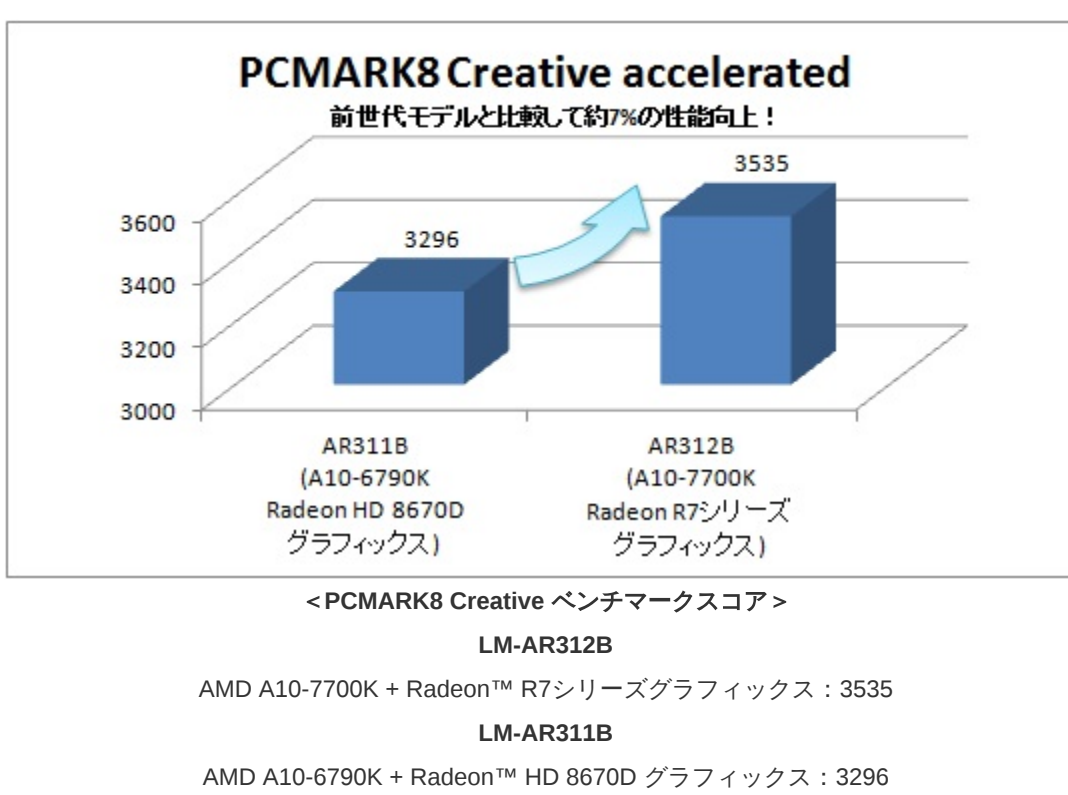

株式会社マウスコンピューター(代表取締役社長：小松永門、本社：東京都、以下マウスコンピューター)は、AMD クラッドコア A10-7700K APUを搭載し、Windows 8.1 をプレインストールしたコストパフォーマンスに優れたミドルスペックデスクトップパソコンを販売します。また、同じ価格で、Windows® 7 Home Premium プレインストールパソコンもお選びいただけます。

今回発表する新製品はミニタワーパソコンの「Lm-AR312B」、スリムパソコンの「Lm-ARS212B」の2ラインアップとなり、6月20日15時00分より、マウスコンピューターWEBサイト、電話通販窓口、ダイレクトショップにて受注、及び販売を開始します。

マウスコンピューターは、今後も最新のテクノロジーと幅広いラインアップでお客様の多様なニーズにお応えします。

新製品の主なスペック

製品名	プロセッサ	メモリ	チップセット	ストレージ	光学ドライブ	グラフィックス	タイプ	OS	価格
Lm-AR312B	AMD クラッドコア A10-7700K APU	8GB DDR3 PC3 12800	AMD A78 FCH チップセット	500GB HDD SATAIII 7200rpm	DVDスーパーマルチドライブ	AMD Radeon™ R7シリーズグラフィックス	ミニタワー	Windows 8.1 64 ビット	5万4,800円(税別)

製品名	プロセッサ	メモリ	チップセット	ストレージ	光学ドライブ	グラフィックス	タイプ	OS	価格
Lm-ARS212B	AMD クラッドコア A10-7700K APU	8GB DDR3 PC3 12800	AMD A78 FCH チップセット	500GB HDD SATAIII 7200rpm	DVDスーパーマルチドライブ	AMD Radeon™ R7シリーズグラフィックス	スリム	Windows 8.1 64 ビット	5万4,800円(税別)

> LUV MACHINES 製品ページ

> LUV MACHINES SLIM 製品ページ

新製品の特長

AMD A10-7700K プロセッサ、Radeon™ R7シリーズグラフィックスを搭載、5万円台から

AMD A10-7700K (最新世代のAPU "Kaveri"(呼称：カヴェリ))で、CPU4コア・GPU6コア計10コアを搭載する最新世代のAPUとなります。

グラフィックスにAMD Radeon™ R7シリーズグラフィックスを採用するAPUとなり、Radeonシリーズ専用開発されたグラフィックスAPI「Mantle」(マントル)に対応、Mantle対応アプリケーションで処理速度の高速化を実現し、コストパフォーマンスにも優れた本体構成になりました。必要に応じてCPUクーラー、大容量、ハイスピードメモリ、VGAなどのBTOカスタマイズが可能となり、仕事からエンターテインメントまで幅広く活躍する基本モデルに相応しい構成となります。

ベンチマークスコア

フロントUSB3.0対応の拡張性の高いケースを採用。対応機器の利便性を向上

高級感あるブラックを基調とし、シルベアのラインがアクセントとなるデザインで、コンパクトながら拡張性も高く、優れたコストパフォーマンスを兼ね備えます。また、インテリアに合わせてブラックとホワイトのカスタマイズも可能です。ベースとなるマザーボードにAMD A78チップセットを採用、低価格パソコンながらケースの前面/背面共にUSB3.0に対応とし、周辺機器の利便性を向上させました。

BTOに対応し、使用用途に合わせてカスタマイズ可能！

CPUやストレージ、光学ドライブ以外にBTOで水冷CPUクーラーも対応し、筐体内部の冷却で課題になりやすい熱問題をクリアにしました。ストレージ容量はハードディスクは最大6TB、SSDは最大1TBのカスタマイズが可能となり、SSDとハードディスクを同時に搭載することで大容量と高速性の両立を実現します。OSはWindows 8.1とWindows® 7から選択が可能となり、ご利用頂く環境にあわせてオペレーティングシステムをお選び頂く事が可能です。また各種周辺機器の同時購入も可能です。

※ Lm-AR312Bシリーズのみ水冷システムをBTOにてお選び頂けます。

新製品の詳細スペック

製品型番	Lm-AR312B	Lm-ARS212B
OS	Windows 8.1 64ビット	
プロセッサ	AMD A10-7700K APU 4コア(3.4GHz/TTC時最大3.8GHz/4MB L2キャッシュ)	
グラフィックス	AMD Radeon™ R7シリーズグラフィックス	
チップセット	AMD A78 FCH チップセット (Micro ATX)	
メインメモリ	8GB DDR3 PC3-12800 (4GB x 2)最大16GB(8GBx2) ※	
ストレージ	500GB HDD シリアルATAIII 7200rpm	
光学ドライブ	DVD スーパーマルチドライブ	
カードリーダー	-	マルチカードリーダー
サウンド	ハイ・ディフィニション・オーディオ	
内部拡張スロット	PCI Express x16スロットx1 (空きx1)、PCI Express x4スロットx1 (空きx1)、PCI Express x1スロットx1 (空きx1)、PCIスロットx1 (空きx1)	
その他	USBキーボード、USB光学式スクロールマウス	
	●I/Oポート：PS/2マウス/キーボードポートx2(背面x2) ●USB2.0ポートx2 (背面x2) ●USB3.0ポートx4 (前面x2/背面x2) ●DVIポートx1 (背面)、D-Subポートx1 (背面) ●サウンドマイクヘッドフォンx1 (前面x1) ラインイン/ラインアウト/マイクイン x1 (背面x1) ●LANポートx1 10/100/1000MbpsギガビットLAN (背面)	
電源	350W 80PLUS® BRONZE ※	300W 80 PLUS® BRONZE
サイズ	180(幅) x 382(奥行き) x 373(高さ) mm	100(幅) x 393(奥行き) x 364(高さ) mm
保証期間	1年間無償保証	
価格	5万4,800円(税別) ※	

※ 「Lm-AR312B」は販売開始時より5,000円値引き(通常価格5万9,800円(税別))となります。
※ 「Lm-AR312B」「Lm-ARS212B」ともにメモリ容量は4GBから8GBへ無償アップグレードとなります。

※ Microsoft、Windowsは、米国Microsoft Corporationの米国およびその他の国における登録商標または商標です。
※ Intel、インテル、Intelロゴ、Intel Inside、Intel Core、Core Insideは、アメリカ合衆国およびその他の国におけるIntel Corporationの商標です。
※ 記載されている製品名等は各社の登録商標あるいは商標です。
※ 記載されている情報は発表時点のもので、予告なく仕様、価格を変更する場合や販売終了となることがあります。
※ 画像はイメージです。

mouse 期待を超えるコンピューター。

商品ラインアップ

デスクトップPC
ノートPC
ゲームPC (G-Tune)
クリエイターPC (DAiV)
ビジネスPC (MousePro)
タブレットPC
iiyama液晶ディスプレイ
周辺機器 & IoT製品

ご利用ガイド

ご購入方法について
お支払い方法について
送料・配送について
営業日のご案内
返品について
よくあるご質問

サポート情報

購入後のお問い合わせ
故障診断・修理依頼
製品FAQ
各種ダウンロード

店舗情報

仙台
秋葉原
G-Tune : Garage(秋葉原/大阪)
春日部
名古屋
大阪
博多

初めてご利用の方

BTO/パソコンとは？
メルマガ登録
アフィリエイト
マイページ
お届け予定日確認