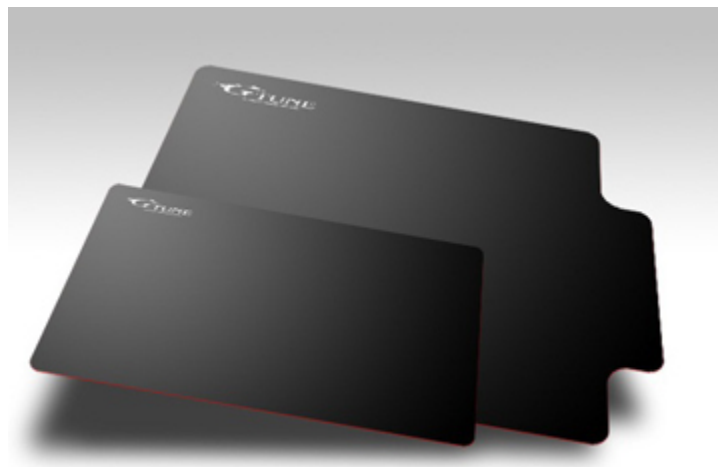

マウスコンピューターTOP > G-Tune、シリコンと特殊繊維素材を使用したオリ...

Like 0

ツイート

Bl 0

G-Tune、シリコンと特殊繊維素材を使用したオリジナルマウスパッド販売を開始

～立体的な表面形成により正確なポインティングを実現～
2014.06.03

G-Tune Accurate Mouse Pad-M、G-Tune Accurate Mouse Pad-L

株式会社マウスコンピューター（代表取締役社長：小松永門、本社：東京都）は、マウスコンピューターのゲーミングブランド「G-Tune」から、G-Tune Accurate Mouse Padの販売を開始します。

G-Tune Accurate Mouse Padは、表面には特殊な繊維素材を立体構造に成形し、正確なポインティングを実現しました。表面にはアクセントの効いた赤色のシリコン素材でしっかりとホールドし、ずれにくくなっています。

大きさは-Mが370mm*230mm、Lが450mm*400mm（突起部を含む場合、500mm*400mm）となっており、ゲームをするのに十分な領域を確保できるようになっています。

> G-Tune ホームページ

> G-Tune Accurate mousepad 販売ページ

新製品概要

考え抜かれた高性能ゲーム向けマウスパッド

特殊繊維素材を使い、プラスチック素材のような滑りやすさと布素材のような止めやすさを実現しました。滑り止めとなる裏面は、アクセントの効いた赤色のシリコンで机にしっかりとホールドし、簡単にはずれません。

アクセントの効いた赤色のシリコンで机にしっかりとホールド

はっ水性に優れた防水仕様