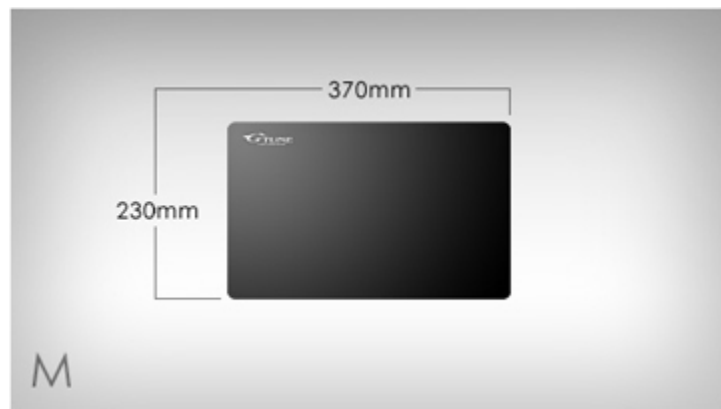

水にぬれても大丈夫。特殊な立体製法でマウスパッドの中に水は浸透せず、簡単にふき取ることができます。ですので、汚れても簡単に洗い流すことが可能です。

特殊な立体製法でマウスパッドの中に水が浸透しません

快適な使用感のための表面加工

立体的な表面成形により正確なポインティングを実現しました。全方向どの方向に移動しても一定の摩擦力で快適な操作性を提供します。

立体的な表面成形により正確なポインティングを実現

その他の特長

一体成型し、側面まで包み込まれているため布ほつれがありません。

表面の立体構造はMサイズとLサイズで微妙に異なります。Mサイズのほうが凹凸が大きくなっており、少ないマウス移動でよりマウスカーソルが移動するようになっています。

ワイドモニタの比率に近い、370mm*230mmの大きさで、十分な操作範囲を提供し、450mm*400mmの広大な作業範囲で、ローセンプレイヤーの方にお勧めの一品です。

※記載されている製品名等は各社の登録商標あるいは商標です。
※記載されている情報は発表時点のものです。予告なく仕様、価格を変更する場合や販売終了となることがあります。
※画像はイメージです。