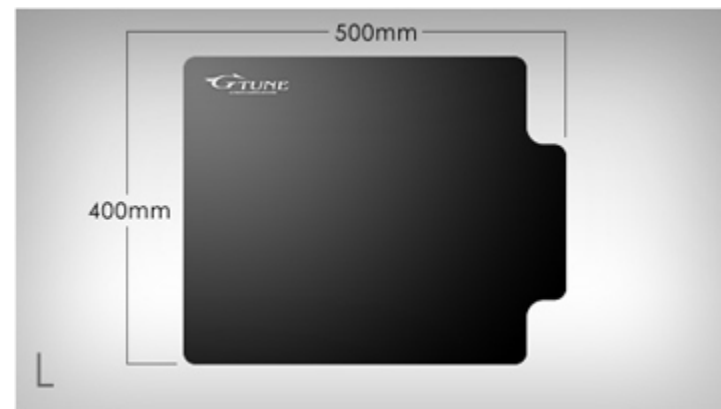

水にぬれても大丈夫。特殊な立体製法でマウスパッドの中に水は浸透せず、簡単にふき取ることができます。ですので、汚れても簡単に洗い流すことが可能です。

特殊な立体製法でマウスパッドの中に水が浸透しません

快適な使用感のための表面加工

立体的な表面成形により正確なポインティングを実現しました。全方向どの方向に移動しても一定の摩擦力で快適な操作性を提供します。

立体的な表面成形により正確なポインティングを実現

その他の特長

一体成型し、側面まで包み込まれているため布ほつれがありません。

表面の立体構造はMサイズとLサイズで微妙に異なります。Mサイズのほうが凹凸が大きくなっており、少ないマウス移動でよりマウスカーソルが移動するようになっています。

ワイドモニタの比率に近い、370mm*230mmの大きさで、十分な操作範囲を提供し、450mm*400mmの広大な作業範囲で、ローセンプレイヤーの方にお勧めの一品です。

※記載されている製品名等は各社の登録商標あるいは商標です。
※記載されている情報は発表時点のものです。予告なく仕様、価格を変更する場合や販売終了となることがあります。
※画像はイメージです。