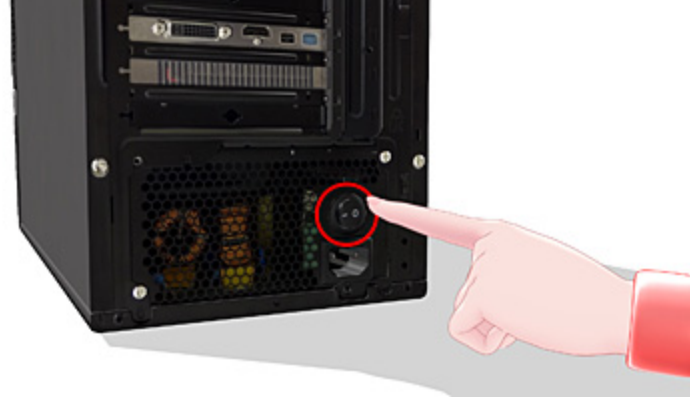

「背面電源ボタンイメージ」

NEXTGEAR-NOTE i420とACアダプターでゲーミングノートパソコンの環境を再現！

NEXTGEAR-NOTE i420は開閉ができ、キーボード一つを押すことも可能です。壁紙4種類のデータを用意しており、モーフ設定で変更することができます。また、ACアダプターをノートパソコンと接続することも可能です。