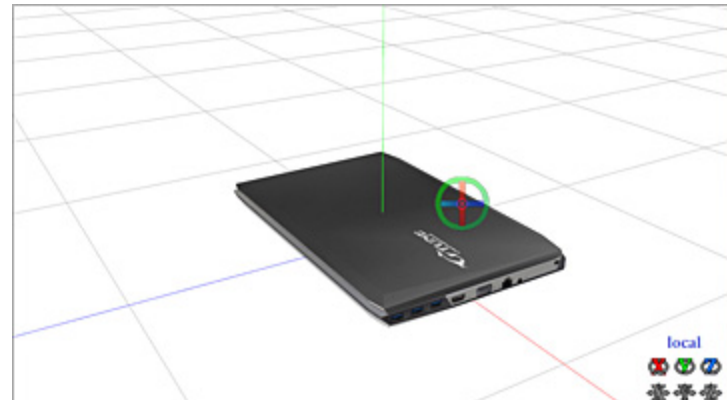

G-Tune、MMD モデリングデータの無償配布第二弾として MMD ドラマへの利用に便利な「G-Tune PCセット」MMDデータ配布を開始！

～ 商用・非商用利用、改造・変更の制限無く利用可能！～
2014.05.28

株式会社マウスコンピューター（代表取締役社長：小松永門、本社：東京都、以下マウスコンピューター）は、マウスコンピューターのゲーミングブランド「G-Tune」より、MMD モデリングデータの無償配布第二弾として、MMD ドラマへの利用に便利な「G-Tune PCセット」MMD データ配布を開始します。

当データは、多数のMMD向けモデルデータを制作されている3Dモデラー「銀獅」氏により制作されています。

当データは使用制限を限りなく低くし、公開する作品内や作品概要において「MMD向けモデルデータ配布先への導線を設けること」「作品の動画公開時に「G-Tune」のタグ入力、タグロックをかけること」を要件とし、商用・非商用利用、改造・変更の制限無く（※）使用することができます。また、当データの使用における報告の義務もありません。

※反社会的な行為や目的、名誉と品位を傷つける行為などへの制限はございます。詳しくは配布データの禁止事項をご確認ください。

MMD向けモデルデータの配布開始は5月28日15時より、G-Tune ホームページにて行います。

> G-Tuneホームページ

> 「G-Tune PCセット」MMD向けモデルデータ配布ページ

「G-Tune PCセット」MMD向けモデルデータについて

多数のMMD向けモデルデータを制作されている3Dモデラー「銀獅」氏による制作

多数のMMD向けモデルデータを制作し、透明感のある特徴的なモデルデータで人気の3Dモデラー「銀獅」氏によって制作されています。

3Dモデラー紹介
名前：銀獅

透明感や、キラキラとした光沢感のある表現が特徴的なモデリングが人気の3Dモデラー。人物像だけでなく、動物やモンスターなどの様々な種類のモデリングを幅広く手掛ける。
銀獅モデル配布 URL：<http://www49.atwiki.jp/ginijishi_catalog/>

商用・非商用利用、改造・変更の制限無し！

公開する作品内や作品概要において「MMD向けモデルデータ配布先への導線を設けること」「作品の動画公開時に「G-Tune」のタグ入力、タグロックをかけること」を要件とし、商用・非商用利用、改造・変更の制限無く（※）使用することができます。当データの使用における報告の義務もありません。

※反社会的な行為や目的、名誉と品位を傷つける行為などへの制限はございます。詳しくは配布データの禁止事項をご確認ください。

<公開する作品概要での導線設置及び紹介記載例>

モデルデータはG-Tune製品のMMDモデルデータを使用しています。

デスクトップパソコン、ノートパソコン、ACアダプター、キーボード、光学式マウス、ゲーミング液晶をセットで配布！

デスクトップPC (NEXTGEAR)、ノートパソコン (NEXTGEAR-NOTE i420)、ノートパソコン用ACアダプター、キーボード (G-Tune Accurate Keyboard)、光学式マウス (G-Tune オリジナル オプティカルゲーミングマウス)、ゲーミング液晶 (iyama ProLite GB2488HSU) の合計6個のMMD向けモデリングデータをセットにて配布します。

NEXTGEARのフロントパネルが開く！ファンが回る！電源が押せる！！