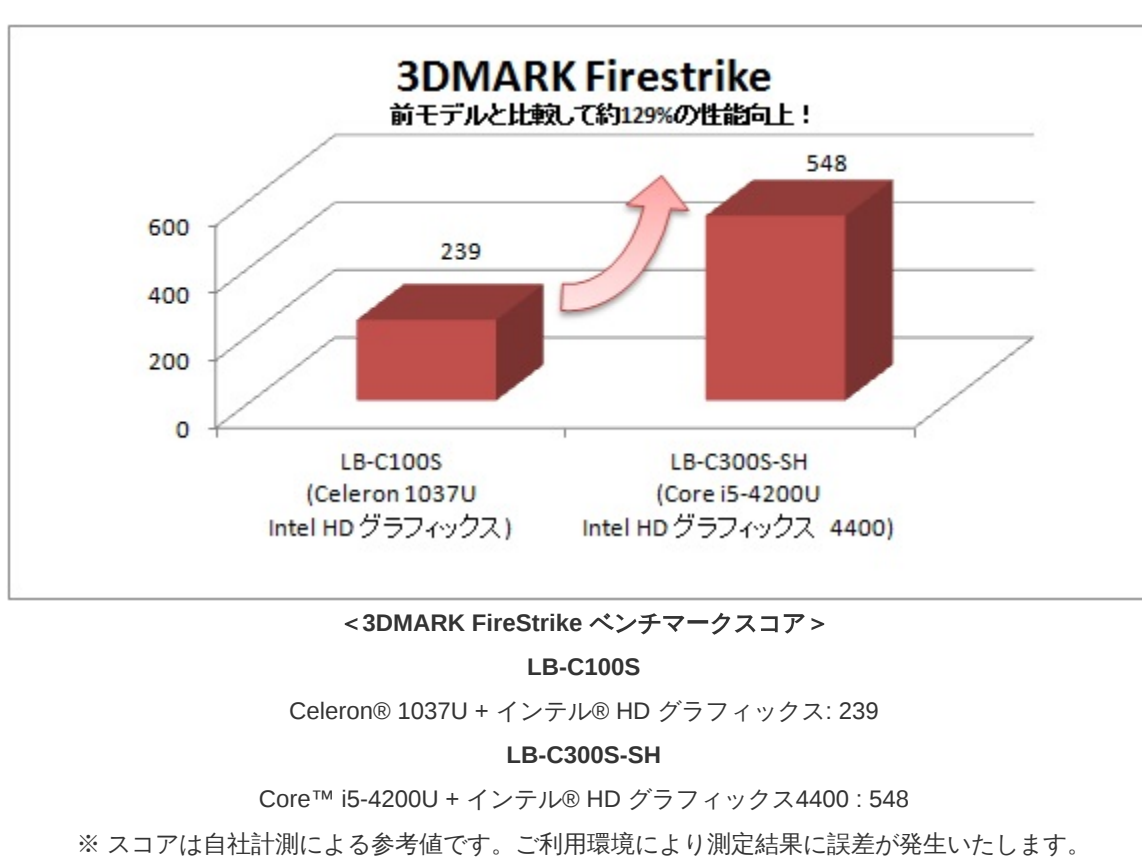

Like 0

ツイート

B! 0

マウスコンピューター、デュアルストレージ (mSATA_SSD + ハードディスク) を搭載した 11.6 型モバイル向けノートパソコンを発売!

~ タッチパネル搭載モデル、タッチパネル非搭載モデルの2ラインアップ ~
2014.05.23

※ 画像はイメージです。

株式会社マウスコンピューター (代表取締役社長: 小松永門、本社: 東京都、以下マウスコンピューター) は、10 点マルチタッチ対応パネルを搭載した 11.6 型モバイルノートパソコン LuvBook C シリーズを 8万円台(税別)から発売します。

今回発表する新製品は、5月 23日 (金) 15時より、マウスコンピューター Web サイト、電話通販窓口よりマウスコンピューター各ダイレクトショップで受注を開始します。

マウスコンピューターは、今後も幅広いラインアップでお客様の多様なニーズにお応えします。

新製品の主なスペック

製品名	プロセッサー	メモリ	ストレージ	グラフィックス	ディスプレイ	OS	価格
LB-C300S-SH	インテル® Core™ i5-4200U プロセッサー	8GB	128GB SSD + 500GB ハードディスク	インテル® HD グラフィックス 4400	10 点マルチタッチ対応 11.6 型グレア液晶 (1,366×768)	Windows 8.1 64 ビット	8万9,800円 (税別)
LB-C300S-SH-W7					11.6 型グレア液晶 (1,366×768)	Windows® 7 Home Premium 64 ビット	

> LuvBook C シリーズ 販売ページ

新製品の特長

最新の第 4 世代 Haswell U シリーズプロセッサーを搭載

動作時の電力を統合電圧レギュレータによって最適化した、モバイル向けのインテル® Core™ i5-4200U プロセッサーを搭載、C ステートの拡張とプラットフォームレベルの割り込みと電力制御によって、アイドル時の電力を抑制し、バッテリー駆動時間を向上しました。ストレージは 128GB SSD(mSATA)と 500GB ハードディスクのデュアルストレージ構成となり、薄型軽量のモデルながら動作速度、保存容量、両方の面で優れた構成として仕上がりました。

10 点マルチタッチ対応パネルに 11.6 型グレア液晶ディスプレイを搭載、持ち運びやすい筐体を採用

LuvBook C シリーズは 11.6 型グレア液晶ディスプレイ、マルチタッチ対応パネルを採用。10 点マルチタッチ対応パネルは Windows 8.1 のチャームの呼び出し、拡大やスクロールなどを直感的に行う事が可能となりました。スリムかつ軽量のモバイルノートパソコンは仕事からエンターテインメントまで幅広くデジタルライフを充実させます。

※ タッチパネル非搭載モデルは Windows® 7 HomePremium 搭載構成での提供となります。

ベンチマークスコア

速度 (SSD) と容量 (ハードディスク) を両立するツインドライブ構成で快適なレスポンスを提供

動作速度のニーズに応える SSD と大容量のニーズに応えるハードディスクを両搭載することでハイレソポンスを実現。
※ SSD + ハードディスク構成の場合、OS は SSD にインストールされます。

BTO に対応し、使用用途に合わせた幅広いカスタマイズ可能!

BTO に対応し、ストレージのカスタマイズが可能となり、ユーザー一人一人に合わせたノートパソコンを実現します。無線 LAN は標準構成にて IEEE802.11b/g/n に対応、更に「IEEE802.11a」や最新の高速無線 LAN規格 IEEE 802.11ac にカスタマイズにて対応致します。また各種周辺機器やオフィスソフトの同時購入も可能となります。

新製品の詳細スペック

製品型番	LB-C300S-SH	LB-C300S-SH-W7
OS	Windows 8.1 64ビット	Windows® 7 Home Premium 64ビット
プロセッサー	インテル® Core™ i5-4200U プロセッサー (2 コア / 1.60GHz / TB 時最大 2.60GHz / 3MB スマートキャッシュ)	
メインメモリ	8GB DDR3L SO-DIMM PC3-12800 (8GB×1枚 最大 8GB(8GB×1))	
ストレージ	128GB SSD(mSATA) + 500GB 5400rpm (ハードディスク)	
グラフィックス	インテル® HD グラフィックス 4400	
ビデオメモリ	メインメモリからシェア(メモリ 4GB 搭載時 最大 1792MB)	メインメモリからシェア(メモリ 4GB 搭載時 最大 1696MB)
光学ドライブ	-	
カードリーダー	マルチカードリーダー	
無線LAN	無線 LAN IEEE802.11 b/g/n	
Bluetooth®	Bluetooth® V4.0 + LE 準拠モジュール	
ディスプレイ	10 点マルチタッチ対応 11.6 型 HD グレア液晶ディスプレイ (LED バックライト 1,366×768)	11.6 型 HD グレア液晶ディスプレイ (LED バックライト 1,366×768)
サウンド	ハイ・ディフィニション・オーディオ	
Webカメラ	100万画素	
その他	日本語キーボード(86 キー)、タッチパッド(スクロール機能付き) I/O ポート: ●USB 2.0 ポート×2 (左側面×2) ●USB 3.0 ポート×1 (右側面×1) ●HDMI×1 (右側面) ●ヘッドホン出力、マイク入力 (4 極ミニプラグ共用/右側面) ●LAN ポート×1 ギガビット LAN (右側面)	
バッテリー	内蔵リチウムポリマーバッテリーまたは AC100V (AC アダプタ経由 入力 100V AC 50/60Hz、出力 19 V DC 40W)	
バッテリー駆動時間	約 6時間 注*1 JEITA バッテリー動作時間測定法(Ver.2.0)に基づいて測定。	
サイズ	約 300 (幅) × 200 (奥行き) × 21 (高さ) mm (※ 折り畳み時 / 突起物除く)	
重量	約 1.5 kg	約 1.4 kg
保証期間	1年間無償保証	
価格	8万9,800円 (税別)	

※ Microsoft、Windowsは、米国Microsoft Corporationの米国およびその他の国における登録商標または商標です。
※ Intel、インテル、Intel logo、Intel Inside、Intel Inside logo、Intel Core、Core Inside は、アメリカ合衆国およびその他の国における Intel Corporationの商標です。
※ 記載されている製品名等は各社の登録商標あるいは商標です。
※ 記載されている情報は発表時点のものです。予告なく仕様、価格を変更する場合や販売終了となることがあります。
※ 画像はイメージです。

mouse 期待を超えるコンピューター。

商品ラインアップ

デスクトップPC
ノートPC
ゲームPC (G-Tune)
クリエイターPC (DAIV)
ビジネスPC (MousePro)
タブレットPC
iiyama液晶ディスプレイ
周辺機器 & IoT製品

ご利用ガイド

ご購入方法について
お支払い方法について
送料・配送について
営業日のご案内
返品について
よくあるご質問

サポート情報

購入後のお問い合わせ
故障診断・修理ご依頼
製品FAQ
各種ダウンロード

店舗情報

仙台
秋葉原
G-Tune : Garage(秋葉原/大阪)
春日部
名古屋
大阪
博多

初めてご利用の方

BTO/パソコンとは?
メルマガ登録
マイページ
マイページ
お届け予定日確認