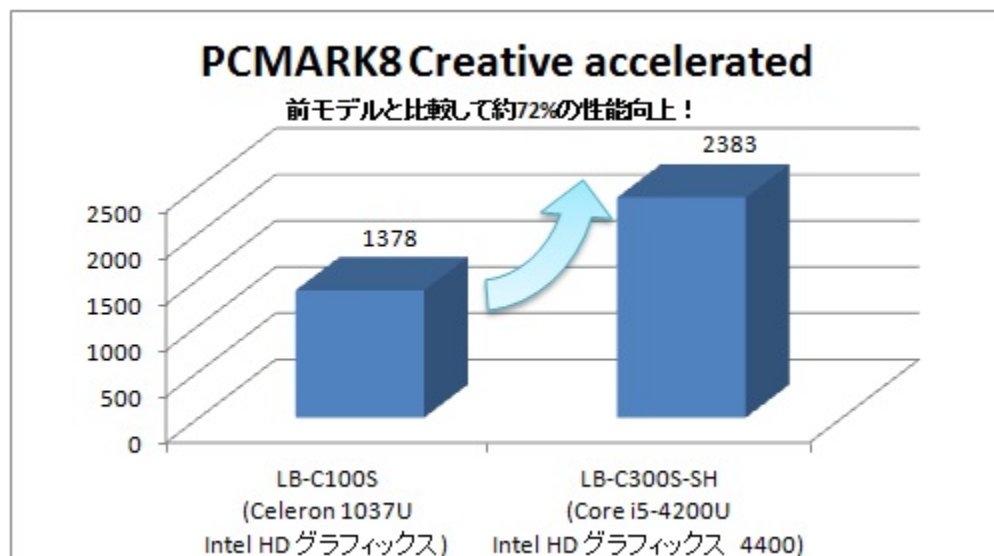

ベンチマークスコア

速度 (SSD) と容量 (ハードディスク) を両立するツインドライブ構成で快適なレスポンスを提供

動作速度のニーズに応える SSD と大容量のニーズに応えるハードディスクを両搭載することでハイレソポンスを実現。
※ SSD + ハードディスク構成の場合、OS は SSD にインストールされます。

BTO に対応し、使用用途に合わせた幅広いカスタマイズ可能!

BTO に対応し、ストレージのカスタマイズが可能となり、ユーザー一人一人に合わせたノートパソコンを実現します。無線 LAN は標準構成にて IEEE802.11b/g/n に対応、更に「IEEE802.11a」や最新の高速無線 LAN規格 IEEE 802.11ac にカスタマイズにて対応致します。また各種周辺機器やオフィスソフトの同時購入も可能となります。

新製品の詳細スペック

製品型番	LB-C300S-SH	LB-C300S-SH-W7
OS	Windows 8.1 64ビット	Windows® 7 Home Premium 64ビット
プロセッサー	インテル® Core™ i5-4200U プロセッサー (2 コア / 1.60GHz / TB 時最大 2.60GHz / 3MB スマートキャッシュ)	
メインメモリ	8GB DDR3L SO-DIMM PC3-12800 (8GB×1枚 最大 8GB(8GB×1))	
ストレージ	128GB SSD(mSATA) + 500GB 5400rpm (ハードディスク)	
グラフィックス	インテル® HD グラフィックス 4400	
ビデオメモリ	メインメモリからシェア(メモリ 4GB 搭載時 最大 1792MB)	メインメモリからシェア(メモリ 4GB 搭載時 最大 1696MB)
光学ドライブ	-	
カードリーダー	マルチカードリーダー	
無線LAN	無線 LAN IEEE802.11 b/g/n	
Bluetooth®	Bluetooth® V4.0 + LE 準拠モジュール	
ディスプレイ	10 点マルチタッチ対応 11.6 型 HD グレア液晶ディスプレイ (LED バックライト 1,366×768)	11.6 型 HD グレア液晶ディスプレイ (LED バックライト 1,366×768)
サウンド	ハイ・ディフィニション・オーディオ	
Webカメラ	100万画素	
その他	日本語キーボード(86 キー)、タッチパッド(スクロール機能付き) I/O ポート: ●USB 2.0 ポート×2 (左側面×2) ●USB 3.0 ポート×1 (右側面×1) ●HDMI×1 (右側面) ●ヘッドホン出力、マイク入力 (4 極ミニプラグ共用/右側面) ●LAN ポート×1 ギガビット LAN (右側面)	
バッテリー	内蔵リチウムポリマーバッテリーまたは AC100V (AC アダプタ経由 入力 100V AC 50/60Hz、出力 19 V DC 40W)	
バッテリー駆動時間	約 6時間 注*1 JEITA バッテリー動作時間測定法(Ver.2.0)に基づいて測定。	
サイズ	約 300 (幅) × 200 (奥行き) × 21 (高さ) mm (※ 折り畳み時 / 突起物除く)	
重量	約 1.5 kg	約 1.4 kg
保証期間	1年間無償保証	
価格	8万9,800円 (税別)	

※ Microsoft、Windowsは、米国Microsoft Corporationの米国およびその他の国における登録商標または商標です。
※ Intel、インテル、Intel logo、Intel Inside、Intel Inside logo、Intel Core、Core Inside は、アメリカ合衆国およびその他の国における Intel Corporationの商標です。
※ 記載されている製品名等は各社の登録商標あるいは商標です。
※ 記載されている情報は発表時点のものです。予告なく仕様、価格を変更する場合や販売終了となることがあります。
※ 画像はイメージです。

mouse 期待を超えるコンピューター。

商品ラインアップ

デスクトップPC
ノートPC
ゲームPC (G-Tune)
クリエイターPC (DAIV)
ビジネスPC (MousePro)
タブレットPC
iiyama液晶ディスプレイ
周辺機器 & IoT製品

ご利用ガイド

ご購入方法について
お支払い方法について
送料・配送について
営業日のご案内
返品について
よくあるご質問

サポート情報

購入後のお問い合わせ
故障診断・修理ご依頼
製品FAQ
各種ダウンロード

店舗情報

仙台
秋葉原
G-Tune : Garage(秋葉原/大阪)
春日部
名古屋
大阪
博多

初めてご利用の方

BTO/パソコンとは?
メルマガ登録
マイページ
マイページ
お届け予定日確認