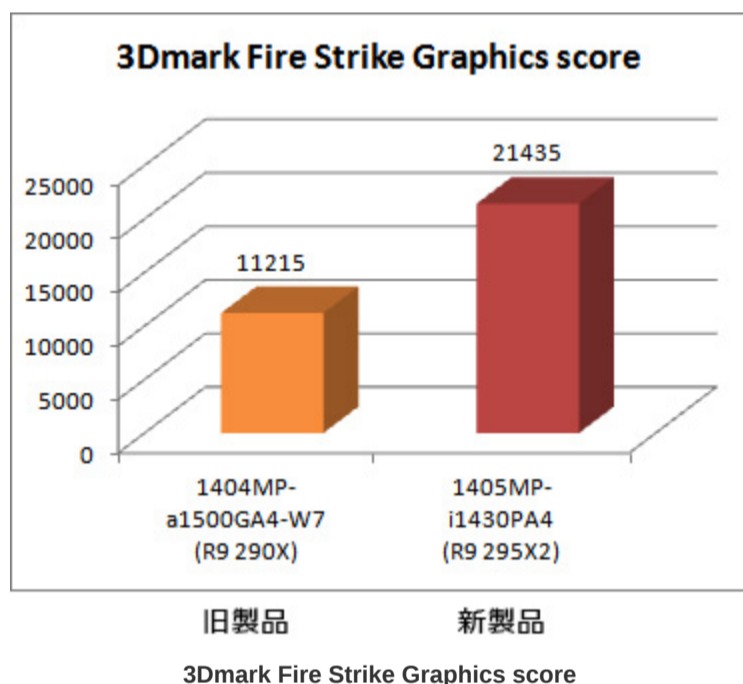

製品名	プロセッサ	グラフィックス	メモリ	ハードディスク	チップセット	光学ドライブ	OS	価格
MASTERPIECE i1430PA4	インテル® Core™ i7-4770K プロセッサ	AMD Radeon™ R9 295X2 (GDDR5 / 4GB×2)	16GB	2TB ハードディスク	インテル® Z87 Express チップセット	DVD スーパーマルチドライブ	Windows 8.1 64 ビット	29万9,800円 (税別)

> G-Tune ホームページ

> MASTERPIECE i1430PA4 販売ページ

新製品概要

最高性能を求めるゲームプレイヤーのためのグラフィックスカード AMD Radeon™ R9 295X2

AMD Radeon™ R9 295X2 は、AMD 新世代の「Hawaii」コアを 2 基搭載し、1 枚のグラフィックスカードで CrossFire 構成を可能にした製品です。従来のハイエンドモデル AMD Radeon™ R9 290X と比べ、ストリームプロセッサ数やメモリインターフェイスが大幅に拡張され、高精細な 3D グラフィックスのゲームを「4K」解像度で描画可能となっています。