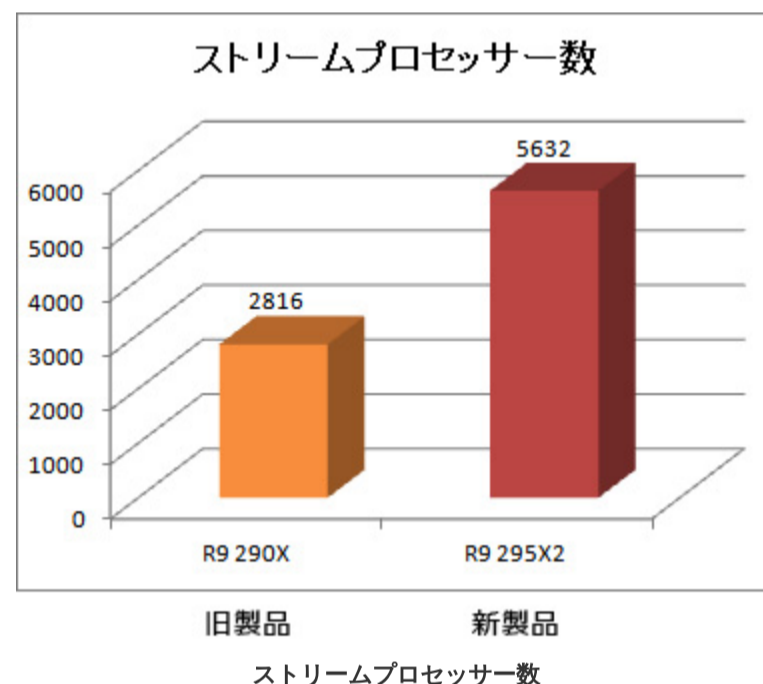

製品名	プロセッサ	グラフィックス	メモリ	ハードディスク	チップセット	光学ドライブ	OS	価格
MASTERPIECE i1430PA4	インテル® Core™ i7-4770K プロセッサ	AMD Radeon™ R9 295X2 (GDDR5 / 4GB×2)	16GB	2TB ハードディスク	インテル® Z87 Express チップセット	DVD スーパーマルチドライブ	Windows 8.1 64 ビット	29万9,800円 (税別)

> G-Tune ホームページ

> MASTERPIECE i1430PA4 販売ページ

新製品概要

最高性能を求めるゲームプレイヤーのためのグラフィックスカード AMD Radeon™ R9 295X2

AMD Radeon™ R9 295X2 は、AMD 新世代の「Hawaii」コアを 2 基搭載し、1 枚のグラフィックスカードで CrossFire 構成を可能にした製品です。従来のハイエンドモデル AMD Radeon™ R9 290X と比べ、ストリームプロセッサ数やメモリインターフェイスが大幅に拡張され、高精細な 3D グラフィックスのゲームを「4K」解像度で描画可能となっています。