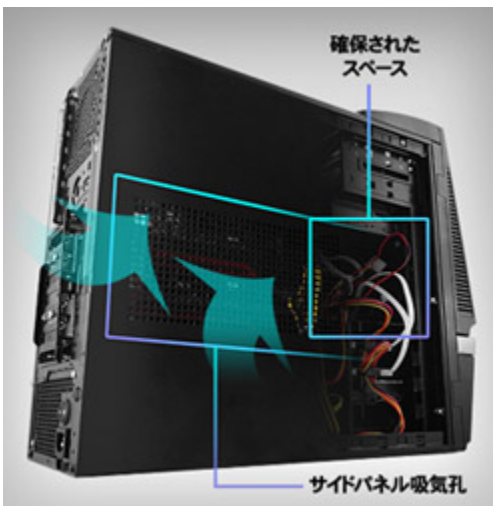

個人のお客様のご相談・ご購入 法人様のご購入相談・お見積り

03-6833-1010

03-6833-1041

LINEでの
お問い合わせ

店舗情報

総合お問い合わせ

マイページ

はじめての方へ	デスクトップPC	ノートPC	ゲームPC (G-Tune)	クリエイターPC (DAIV)	ビジネス向けPC (MousePro)	iiyama 液晶 ディスプレイ	周辺機器 & IoT製品	セール・特集 キャンペーン	アウトレット & 即納モデル	アフター サポート

マウスコンピューターTOP > G-Tune、NVIDIA® GeForce® GTX Titan Black 搭...

G-Tune、NVIDIA® GeForce® GTX Titan Black 搭載 PC の発売を開始！

～ Kepler 世代の最上位 GPU を搭載したゲーミングパソコン～
2014.04.25

※ 画像はイメージです。ディスプレイは別売りです。

株式会社マウスコンピューター(代表取締役社長：小松永門、本社：東京都)は、マウスコンピューターのゲーミングブランド「G-Tune」より、NVIDIA® GeForce® GTX Titan Black を搭載したゲーミングパソコン「NEXTGEAR i630PA7-SP」を発売します。

NVIDIA® GeForce® GTX Titan Black は、2013年 2月に発売された NVIDIA® GeForce® GTX Titan と同じ「GK110」コアですが、一部無効になっていた CUDA コアをすべて有効(2688→2880)に、さらに動作クロックも上昇(ベースクロック/ブーストクロック 837MHz/876MHz → 889MHz/980MHz)させたモデルとなっています。

高い冷却性と優れたメンテナンス性を実現した「NEXTGEAR シリーズ」より、インテル® Core™ i7-4770K プロセッサー、16GB メモリ、2TB ハードディスク (7200rpm)、NVIDIA® GeForce® GTX Titan Black、インテル® Z87 Express チップセット採用 ATX マザーボード、80PLUS® GOLD 認定取得 700W 電源、Windows 8.1 pro をプリインストールした「NEXTGEAR i630PA7-SP」が 229,800円(税別)となります。

今回発表する新製品は、BTO / カスタムオーダーメイドに対応しており、CPU や SSD 容量、ハードディスク容量、マウスなど各種デバイスのカスタマイズ、ホビーにもゲームにも最適な高解像度対応液晶ディスプレイの同時購入などが可能です。また、安心のサポートとして1年間の無償センドバック修理サポートと、24時間の電話相談サポートが標準で付属します。さらに充実の3年間保証サービスもお求めやすい価格で選択頂くことも可能です。

受注開始は4月25日15時よりG-Tune ホームページ、マウスコンピューターダイレクトショップ、G-Tune : Garage (マウスコンピューター秋葉原ダイレクトショップ2F、G-Tune ショップ)、電話通販窓口にて行います。

今後もG-Tune では、常に最新・最高のパフォーマンスを發揮する製品を投入し、お客様の「できる・やりたい」を実現するパソコンを供給し続けます。

新製品の主なスペック