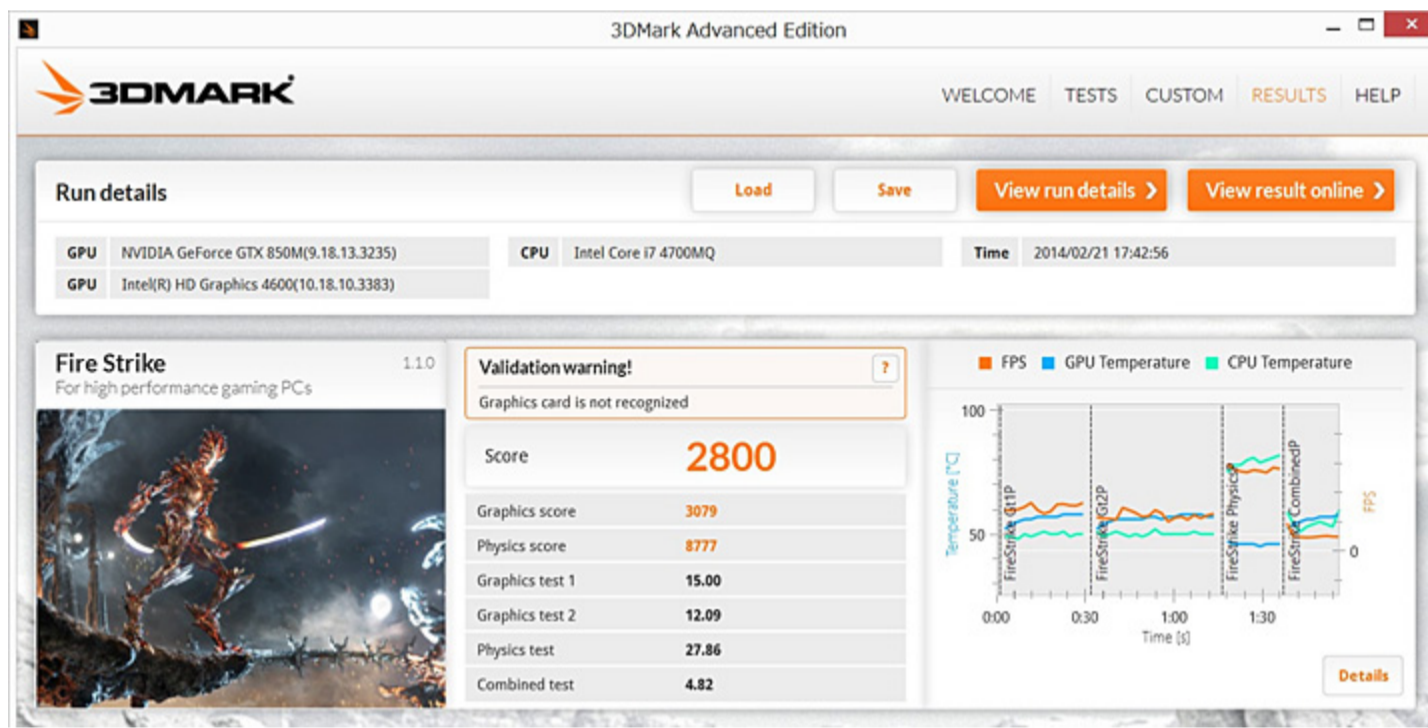

受注開始は4月3日15時よりG-Tuneホームページ、マウスコンピューターダイレクトショップ、G-Tune: Garage 秋葉原店、G-Tune: Space(マウスコンピューター秋葉原ダイレクトショップ2F、G-Tuneショップ)、電話通話窓口にて行います。

今後もG-Tuneでは、常に最新・最高のパフォーマンスを発揮する製品を投入し、お客様の「できる・やりたい」を実現するパソコンを供給し続けます。

新製品の主なスペック

製品名	プロセッサー	グラフィックス	メモリ	ストレージ	チップセット	光学ドライブ	ディスプレイ	OS	価格
NEXTGEAR-NOTE i540BA1	インテル® Core™ i3-4000M プロセッサー	NVIDIA® GeForce® GTX 850M (DDR3/2GB)	4GB	320GB ハードディスク	インテル® HM86 Express チップセット	DVD スーパーマルチドライブ	15.6型フルHDノングレア液晶	Windows 8.1 64ビット	7万9,800円(税別)
NEXTGEAR-NOTE i540BA1-SP	インテル® Core™ i7-4700MQ プロセッサー		8GB	500GB ハードディスク					9万9,800円(税別)
NEXTGEAR-NOTE i540SA1	インテル® Core™ i7-4700MQ プロセッサー		16GB	mSATA-SSD 128GB + 500GB ハードディスク					11万9,800円(税別)
NEXTGEAR-NOTE i540GA1	インテル® Core™ i7-4800MQ プロセッサー			mSATA-SSD 128GB + 1TB ハードディスク					13万9,800円(税別)
NEXTGEAR-NOTE i540PA1	インテル® Core™ i7-4900MQ プロセッサー		ブルーレイディスクドライブ	16万9,800円(税別)					

- > G-Tune ホームページ
- > NEXTGEAR-NOTE i540 シリーズ販売ページ
- > NEXTGEAR-NOTE i540 シリーズ特長ページ

新製品概要

NVIDIA® GeForce® GTX850M を搭載したコストパフォーマンスに優れたゲーミングノート

フルHDの解像度を生かすことができる「NVIDIA® GeForce® GTX850M」を搭載。美麗な3D映像表現や、NVIDIA® PhysX™ テクノロジーによる物理演算、NVIDIA® PureVideo® HD テクノロジーによる高精細な映像処理、NVIDIA® CUDA™ テクノロジーによるマルチメディア用途への劇的な処理速度向上を実現します。

<3D性能ベンチマーク>
ベンチマーク測定ハードウェア仕様：Windows 8.1 64ビット、Core™ i7-4700MQ、GeForce® GTX850M、8GBメモリ
ベンチマーク測定ソフトウェア仕様：3DMark® Fire Strike, default settings

mSATA 接続のSSDと2.5インチのハードディスクも同時に搭載可能

mSATA接続の小型SSDを搭載し、更に2.5インチのハードディスクも同時に搭載することが可能です。mSATA SSDにOSやシステムを導入して、超高速なデータ転送を構築しながら、ハードディスク構成に動画やデジタル画像、音楽などをたくさん保存することにより、ノートパソコンでありながらデスクトップパソコンさながらの贅沢なストレージ環境を構築することができるようになりました。