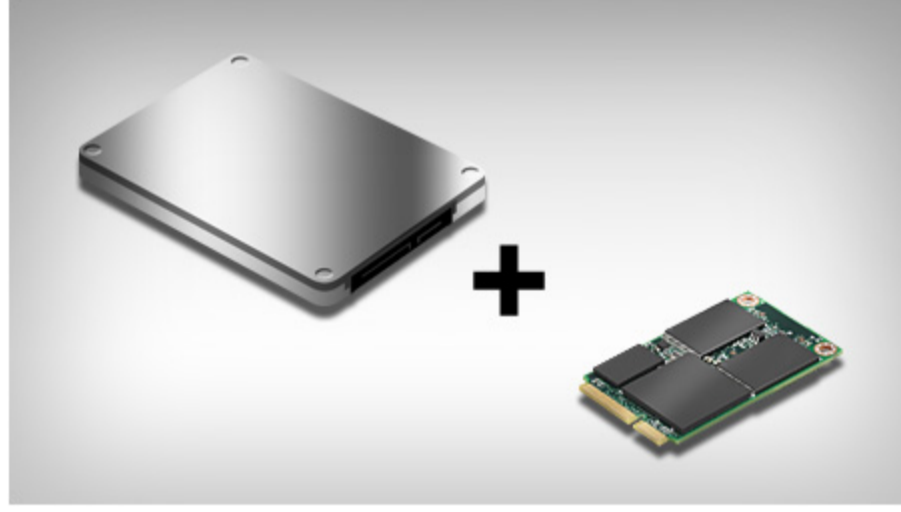

mSATA 接続のSSDと2.5インチのハードディスクも同時に搭載可能

Sound Blaster CINEMA を採用

音楽や動画などのサウンド再生に重点をおいたSound Blaster CINEMAを採用しています。直感的に操作が可能なユーザーインターフェースにより、簡単に好みのサウンド再生環境を構築することができます。

24時間365日無償電話サポートで安心をフルサポート

ご購入から1年の間、無償修理保証と24時間の無償電話サポートサービスをお付けしています。ご購入後もお客様のゲーミングライフ、パソコンのある生活をG-Tuneは万全な体制でバックアップします。(年末年始、および弊社の定めるメンテナンス日を除く。)

新製品詳細

製品型番	NEXTGEAR-NOTE i540BA1	NEXTGEAR-NOTE i540BA1-SP	NEXTGEAR-NOTE i540SA1	NEXTGEAR-NOTE i540GA1	NEXTGEAR-NOTE i540PA1
OS	Windows 8.1 64ビット				
プロセッサー	インテル® Core™ i3-4000M プロセッサー (2コア/2.40GHz/3MBキャッシュ/HT対応)	インテル® Core™ i7-4700MQ プロセッサー (4コア/2.40GHz/TB時最大3.40GHz/6MBキャッシュ/HT対応)		インテル® Core™ i7-4800MQ プロセッサー (4コア/2.70GHz/TB時最大3.70GHz/6MBキャッシュ/HT対応)	インテル® Core™ i7-4900MQ プロセッサー (4コア/2.80GHz/TB時最大3.80GHz/8MBキャッシュ/HT対応)
グラフィックス	NVIDIA® GeForce® GTX850M (DDR3/2GB)				
メインメモリ	4GB PC3-12800 DDR3L-SODIMM (4GB×1)/最大16GB (8GB×2)	8GB PC3-12800 DDR3L-SODIMM (8GB×1)/最大16GB (8GB×2)	デュアルチャネル 16GB PC3-12800 DDR3L-SODIMM (8GB×2)/最大16GB (8GB×2)		
SSD+ハードディスク	320GB シリアルATA II ハードディスク(5400rpm)	500GB シリアルATA II ハードディスク(5400rpm)	mSATA-SSD 128GB + 500GB シリアルATAII ハードディスク(5400rpm)	mSATA-SSD 128GB + 1TB シリアルATAII ハードディスク(5400rpm)	
チップセット	インテル® HM86 Express チップセット				
光学ドライブ	DVD スーパーマルチドライブ				ブルーレイディスクドライブ
カードスロット	マルチカードリーダー				
ディスプレイ	15.6型フルHDノングレア液晶(LEDバックライト)				
サウンド	ハイ・ディフィニションオーディオ				
Webカメラ	200万画素				
無線	IEEE802.11 b/g/n 対応 最大150Mbps対応・Bluetooth® V4.0 + LE 準拠モジュール				
その他	タッチパッド、テンキー付日本語キーボード、Sound Blaster CINEMA				
電源	内蔵リチウムイオンバッテリーまたは AC100V (ACアダプタ経由 入力100V AC 50/60Hz、出力 19.5V DC 6.15A 120W)				
動作時間	約6時間				
重量	約2.5kg				
本体寸法	374(幅) × 252(奥行き) × 31.4(高さ) mm				
保証期間	1年間無償保証・24時間×365日電話サポート				
価格	7万9,800円(税別)	9万9,800円(税別)	11万9,800円(税別)	13万9,800円(税別)	16万9,800円(税別)

※ Microsoft、Windowsは、米国Microsoft Corporationの米国およびその他の国における登録商標または商標です。
※ Intel、インテル、Intel ロゴ、Intel Inside、Intel Inside ロゴ、Intel Core、Core Inside は、アメリカ合衆国およびその他の国における Intel Corporationの商標です。
※ 記載されている製品名等は各社の登録商標あるいは商標です。
※ 記載されている情報は発表時点のもので、予告なく仕様、価格を変更する場合や販売終了となることがあります。
※ 画像はイメージです。

mouse 期待を超えるコンピューター。

商品ラインアップ	ご利用ガイド	サポート情報	店舗情報	初めてご利用の方
デスクトップPC	ご購入方法について	購入後のお問い合わせ	仙台	BTOパソコンとは？
ノートPC	お支払い方法について	故障診断・修理依頼	秋葉原	メルマガ登録
ゲームPC (G-Tune)	送料・配送について	製品FAQ	G-Tune: Garage(秋葉原/大阪)	アフィリエイト
クリエイターPC (DAIV)	営業日のご案内	各種ダウンロード	春日部	マイページ
ビジネスPC (MousePro)	返品について		名古屋	お届け予定日確認
タブレットPC	よくあるご質問		大阪	
iiyama液晶ディスプレイ			博多	
周辺機器 & IoT製品