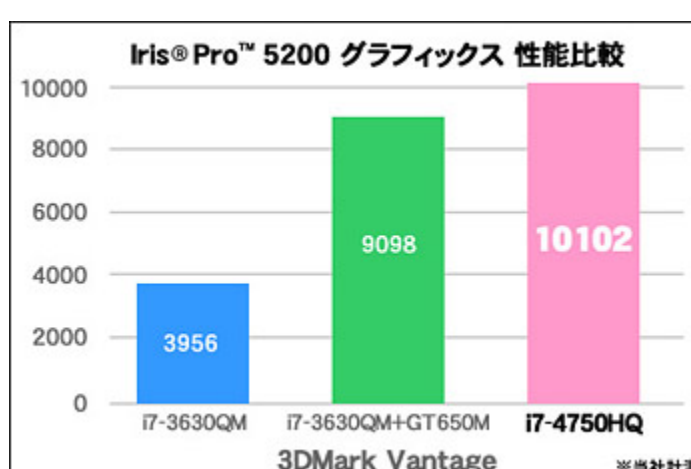

マウスコンピューターは、今後も幅広いラインアップでお客様の多様なニーズにお応えします。

新製品の主なスペック

製品名	プロセッサ	グラフィックス	メモリ	ストレージ	チップセット	液晶ディスプレイ	OS	価格
LB-H611B-PIC	インテル® Core™ i7-4750HQ プロセッサ	インテル® Iris™ Pro グラフィックス 5200 (4GB以上搭載時最大1792MB)	8GB	256GB SSD + 1TB ハードディスク	インテル® HM87 Express チップセット	14型 IPS 方式フルHD ノングレア液晶 (1,920×1,080)	Windows 8.1 64ビット	13万9,800円 (税別)
LB-H612S-PIC			16GB	500GB SSD + 1TB ハードディスク				15万9,800円 (税別)

> LuvBook H PIC シリーズ 販売ページ

新製品の特長

高性能 GPU インテル® Iris™ Pro グラフィックス 5200 と フルHD 対応 14型ノングレア液晶を搭載

LuvBook H シリーズはフル HD 解像度に対応した「IPS方式ノングレア 14型液晶」と「第4世代インテル® Core™ i7 4750HQ プロセッサ」、インテル® Iris™ Pro グラフィックス 5200」を搭載。本筐体は本体左側面に外部出力ポート (mini-DisplayPort) を搭載する事でケーブル1本で4K出力に対応し、高解像度環境でのコンテンツ作成などに優れた能力を発揮します。