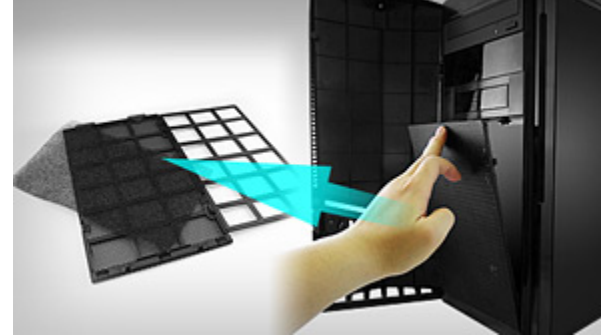

グラフィックスの冷却に重点をおいた設計思想

デッドスペースとなりがちな、マザーボードが持つポート数よりも多いハードディスクケースを大胆にカットし、大型のグラフィックスカードも余裕を持って搭載可能なスペースを確保しました。更に、サイドパネルもグラフィックスカード搭載箇所に吸気孔を設けており、新鮮な空気を取り込むことができるようにするなど、グラフィックスの拡張性を最重視した内部構造が特長です。また、前面に1基、背面に1基搭載された120mm FANとケース内吸気電源も、高冷却性に貢献します。

快適なメンテナンス性

長く愛用頂ける製品であるために、メンテナンス性にも注力しています。ハードディスクマウンタはスクリューレスのタイプを採用しているため、後々のストレージ増強も容易な構造となっています。更にこのマウンタは2.5インチサイズのストレージにも対応可能であるため、ハードディスクだけでなく、SSDの増設も容易です。

また、清掃面にも着目し、フロントパネルに搭載されたメッシュパネルはワンタッチで容易に取り外しが可能な構造を実現。更にメッシュパネルに取り付けられた防塵フィルターも簡単に取り外しができるように設計しているため、長時間の使用に伴う埃などの清掃も容易に行うことができます。