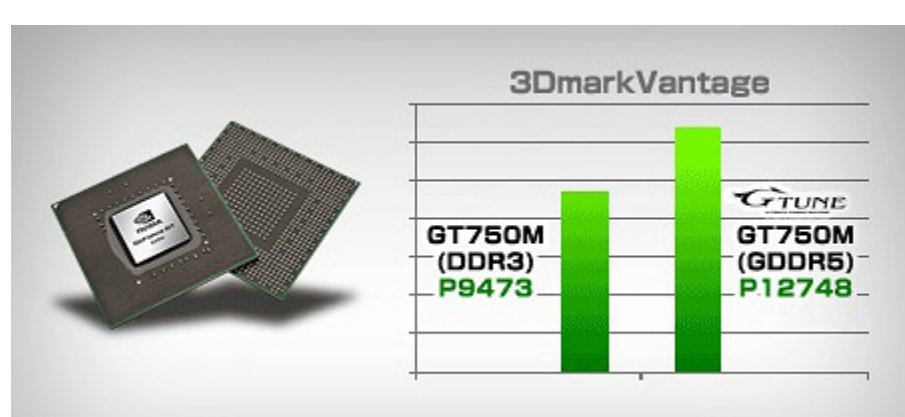

新製品の特長

GDDR5 版の NVIDIA® GeForce® GT750M を搭載

GDDR5 版の NVIDIA® GeForce® GT750M を採用することで、DDR3 版と比べて、約 1.3 倍の性能向上を実現しています。

ベンチマーク検証環境

【ベンチマークソフトウェア】
3DMark Vantage

【グラフィックドライバ】
311.44

【共通構成】
インテル® Core™ i7-4800MQ プロセッサー / 16GB メモリ / 500GB ハードディスク

最新の第 4 世代インテル® Core™ プロセッサーを搭載

22nm プロセス技術を使用した第 4 世代インテル® Core™ プロセッサーを搭載。インテル・ターボブースト・テクノロジーに対応した最新のクアッドコアプロセッサーとなり、CPU の負荷に応じてクロックを自動で引き上げます。また、インテル® ハイバースレディング・テクノロジーに対応しており、8スレッドの並行処理を可能にします。

mSATA 接続の SSD と、2.5 インチのハードディスクを同時に搭載可能

mSATA 接続の小型 SSD と、2.5 インチのハードディスクを同時に搭載することが可能です。これにより、SSD の高速アクセスと、ハードディスクの大容量ストレージ環境を両立しています。また、従来の mSATA 接続では 3Gbps 転送が限界でしたが、本製品における mSATA 接続では 6Gbps 転送が可能となりました。これにより、mSATA 接続でありながら、2.5 インチの SSD と同等の高速転送を可能とします。

24 時間 365 日無償電話サポートで安心をフルサポート

ご購入から 1 年の間、無償修理保証と 24 時間の無償電話サポートサービスをお付けしています。ご購入後もお客様のゲーミングライフ、パソコンのある生活を G-Tune は万全な体制でバックアップします。
(年末年始、および弊社の定めるメンテナンス日を除く。)

© SEGA

新製品の詳細スペック

製品型番	NEXTGEAR-NOTE i520BA1-MJ
OS	Windows 8.1 64ビット
プロセッサー	インテル® Core™ i7-4700MQ プロセッサー (4コア/2.40GHz/TB時最大3.40GHz/6MBキャッシュ/HT対応)
グラフィックス	NVIDIA® GeForce® GT750M (ビデオメモリ 2GB / GDDR5)
メインメモリ	8GB DDR3L PC3-12800 (8GB×1) /最大16GB (8GB×2)
ハードディスク	500GB シリアルATA II (5400rpm)
チップセット	インテル® HM86 Express チップセット
光学ドライブ	DVDスーパーマルチドライブ
カードリーダー	マルチカードリーダー
サウンド	ハイ・ディフィニション オーディオ
Webカメラ	100万画素
無線LAN	IEEE802.11 b/g/n 対応最大 150Mbps 対応
Bluetooth®	Bluetooth® V4.0 + LE 準拠モジュール
ディスプレイ	15.6 型フル HD ノングレア液晶ディスプレイ(LED バックライト) / 1,920×1,080
その他	テンキー付日本語キーボード、タッチパッド
	I/O ポート：●USB 3.0 ポート×2 ●USB 2.0 ポート×2 ●HDMI 出力ポート×1 ●D-Sub 出力ポート×1 ●サウンドヘッドフォン出力×1、マイク入力×1 ●LAN ポート×1 10/100/1000Mbps キガビット LAN
バッテリー	内蔵リチウムイオンバッテリーまたは AC100V (ACアダプタ経由 入力100V AC 50/60Hz、出力19V DC90W)
バッテリー駆動時間	約 4.75 時間
サイズ	376(幅) × 252(奥行き) × 34.9(高さ) mm
重量	約 2.58kg
保証期間	1 年間無償保証・24 時間×365 日電話サポート
価格	9万9,750円 (税込)

※ Microsoft、Windowsは、米国Microsoft Corporationの米国およびその他の国における登録商標または商標です。
※ Intel、インテル、Intel Logo、Intel Inside、Intel Inside Logo、Intel Core、Core Inside は、アメリカ合衆国およびその他の国における Intel Corporationの商標です。
※ 記載されている製品名等は各社の登録商標あるいは商標です。
※ 記載されている情報は発表時点のものです。予告なく仕様、価格を変更する場合や販売終了となることがあります。
※ 画像はイメージです。

mouse 期待を超えるコンピューター。

商品ラインアップ	ご利用ガイド	サポート情報	店舗情報	初めてご利用の方 BTOパソコンとは？ メルマガ登録 ファイリエイト マイページ お届け予定日確認
デスクトップPC ノートPC ゲーム PC (G-Tune) クリエイター PC (DAIV) ビジネス PC (MousePro) タブレット PC iiyama液晶ディスプレイ 周辺機器 & IoT製品	ご購入方法について お支払い方法について 送料・配送について 営業日のご案内 返品について よくあるご質問	購入後のお問い合わせ 故障診断・修理ご依頼 製品FAQ 各種ダウンロード	仙台 秋葉原 G-Tune : Garage(秋葉原/大阪) 春日部 名古屋 大阪 博多