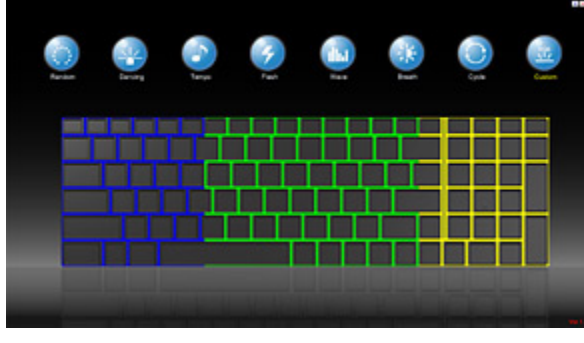

ノートパソコンでありながら、2.1ch のスピーカーを搭載

キーボード面に 2 つのスピーカー、本体底面に 1 つのサブウーファーを搭載しています。2.1ch のスピーカーと、3D ステレオサウンドシステム採用により、ノート PC とは思えない奥行き感と、広がりのあるステレオ空間の実現が可能です。

Sound Blaster X-Fi MB3 を採用

最先端のオーディオ技術を搭載したパワフルなオーディオプラットフォーム Sound Blaster X-Fi MB3 を採用。立体感のあるサウンド再生や、10 バンドのイコライザによって好みに応じた再生環境を幅広く構築することができます。

24 時間 365 日無償電話サポートで安心をフルサポート

ご購入から 1 年間の、無償修理保証と 24 時間の無償電話サポートサービスをお付けしています。ご購入後もお客様のゲーミングライフ、パソコンのある生活を G-Tune は万全な体制でバックアップします。(年末年始、および弊社の定めるメンテナンス日を除く。)

新製品の詳細スペック

製品型番	NEXTGEAR-NOTE i1100PA4-SP3
OS	Windows 8.1 Pro 64ビット
プロセッサー	Intel® Core™ i7-4930MX プロセッサー エクストリーム・エディション (4コア / 3.00GHz / TB時最大3.90GHz / 8MBキャッシュ / HT対応)
グラフィックス	NVIDIA® GeForce® GTX780M SLI (ビデオメモリ 4GB×2)
メインメモリ	デュアルチャネル 32GB PC3-12800 DDR3L-SODIMM (8GB×4) / 最大 32GB (8GB×4)
SSD	RAID_0 4TB (1TB mSATA SSD Samsung 840 EVO シリーズ×2 + 1TB 2.5 インチ SSD Samsung 840 EVO シリーズ×2)
チップセット	Intel® HM87 Express チップセット
光学ドライブ	ブルーレイドライブ
カードリーダー	マルチカードリーダー
サウンド	ハイ・ディフィニション オーディオ
Webカメラ	200万画素
無線LAN	IEEE802.11 b/g/n 対応 最大 150Mbps 対応
Bluetooth®	Bluetooth® V4.0 + LE 準拠モジュール
ディスプレイ	17.3 型フル HD ノングレア液晶ディスプレイ (LEDバックライト / 1,920×1,080)
その他	テンキー付日本語キーボード、タッチパッド I/O ポート：●USB 3.0 ポート×4 ●USB 2.0 ポート×1 (※eSATA ポートと共用×1) ●mini DisplayPort 出力ポート×1 ●HDMI 出力ポート×1 ●サウンドヘッドフォン出力×1、マイク入力×1、ライン入力×1 ●SPDIF 出力×1 (オプティカルミニジャック) ●LAN ポート×1 10/100/1000Mbps ギガビット LAN ●eSATA ポート×1 (※USB 2.0 ポートと共用) ●指紋センサー×1 ●Thunderbolt ポート×1
バッテリー	内蔵リチウムイオンバッテリーまたは AC100V (ACアダプタ経由入力 100V AC 50/60Hz、出力 19.5V DC330W)
バッテリー駆動時間	約 2.6 時間
サイズ	419(幅) x 293(奥行き) x 49.7(高さ) mm
重量	約 4.7 kg
保証期間	1年間無償保証・24時間×365日電話サポート
価格	64万9,950円 (税込)

※ Microsoft、Windowsは、米国Microsoft Corporationの米国およびその他の国における登録商標または商標です。
※ Intel、Intel、Intel Inside、Intel Inside ロゴ、Intel Core、Core Inside は、アメリカ合衆国およびその他の国における Intel Corporation の商標です。
※ 記載されている製品名等は各社の登録商標あるいは商標です。
※ 記載されている情報は発表時点のものです。予告なく仕様、価格を変更する場合や販売終了となることがあります。
※ 画像はイメージです。

期待を超えるコンピューター。

商品ラインアップ	ご利用ガイド	サポート情報	店舗情報	初めてご利用の方
デスクトップPC	ご購入方法について	購入後のお問い合わせ	仙台	BTO/パソコンとは？
ノートPC	お支払い方法について	故障診断・修理依頼	秋葉原	メルマガ登録
ゲームPC (G-Tune)	送料・配送について	製品FAQ	G-Tune : Garage(秋葉原/大阪)	ファイリエイト
クリエイターPC (DAIV)	営業日のご案内	各種ダウンロード	春日部	マイページ
ビジネスPC (MousePro)	返品について		名古屋	お届け予定日確認
タブレットPC	よくあるご質問		大阪	
iiyama液晶ディスプレイ			博多	
周辺機器 & IoT製品