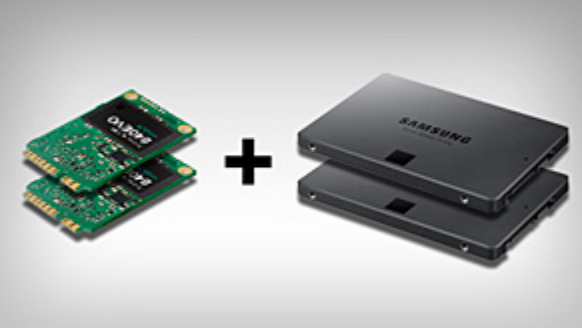

※SAMSUNG 840 EVO シリーズ SSD 1TB mSATA 版 2 枚、SAMSUNG 840 EVO シリーズ SSD 1TB 2.5 インチ版 2 枚の構成になります。

圧倒的な速度と容量を実現する 17.3 型フル HD ノングレア液晶ディスプレイ採用ゲーミングノートパソコン「NEXTGEAR-NOTE i1100シリーズ」として、Intel® Core™ i7-4930MX プロセッサー エクストリーム・エディション、大容量デュアルチャネル 32GB メモリ、1TB mSATA SSD Samsung 840 EVO シリーズを 2 枚、1TB 2.5 インチ SSD Samsung 840 EVO シリーズを 2 枚、合計で 4 枚の SSD を RAID_0 構成で搭載、ブルーレイドライブ、モバイル向け最上位グラフィックス NVIDIA® GeForce® GTX780M の SLI 構成、IEEE802.11 b/g/n 対応無線 LAN、Bluetooth® V4.0 + LE 準拠モジュール、Windows 8.1 Pro をプリインストールした「NEXTGEAR-NOTE i1100PA4-SP3」が 64万 9,950円となります。

今後も G-Tune では、常に最新・最高のパフォーマンスを發揮する製品を投入し、お客様の「できる・やりたい」を実現するパソコンを供給し続けます。

新製品の主なスペック

製品名	プロセッサー	グラフィックス	メモリ	SSD	チップセット	光学ドライブ	ディスプレイ	OS	価格
NEXTGEAR-NOTE i1100PA4-SP3	Intel® Core™ i7-4930MX プロセッサー エクストリーム・エディション	NVIDIA® GeForce® GTX780M SLI (ビデオメモリ 4GB×2)	32GB	RAID_0 4TB (1TB mSATA SSD Samsung 840 EVO シリーズ×2 + 1TB 2.5 インチ SSD Samsung 840 EVO シリーズ×2)	Intel® HM87 Express チップセット	ブルーレイドライブ	17.3 型フル HD ノングレア液晶	Windows 8.1 Pro 64ビット	64万9,950円 (税込)

- > G-Tune ホームページ
- > NEXTGEAR-NOTE i1100 シリーズ 販売ページ
- > NEXTGEAR-NOTE i1100 シリーズ 特長ページ

新製品の特長

SSD 4 枚を RAID_0 構成で搭載し、超高速ストレージ環境を実現！

ノート PC でありながら、mSATA 形状の SSD を 2 枚 と 2.5 インチ形状のハードディスクを 2 台同時に搭載可能な仕様となっています。mSATA 形状の SSD 2 枚と、2.5 インチ形状の SSD 2 枚を RAID_0 構成で搭載し、圧倒的な速度と容量を実現します。

17.3 型、フル HD ノングレア液晶と NVIDIA® GeForce® GTX780M を SLI 構成で搭載した究極のゲーム環境

17.3 型、ノングレアの大画面液晶を搭載。フル HD (1,920×1,080) の高い画面解像度に対応し、超美麗なゲーム映像やビデオ映像を楽しむことが出来ます。また、フル HD の解像度を最大限に生かすことができる「NVIDIA® GeForce® GTX780M」を SLI 構成で搭載。圧倒的な 3D 映像表現や、NVIDIA® PhysX™ テクノロジーによる物理演算、NVIDIA® PureVideo® HD テクノロジーによる高精細な映像処理、NVIDIA® CUDA™ テクノロジーによるマルチメディア用途への劇的な処理速度向上を実現します。