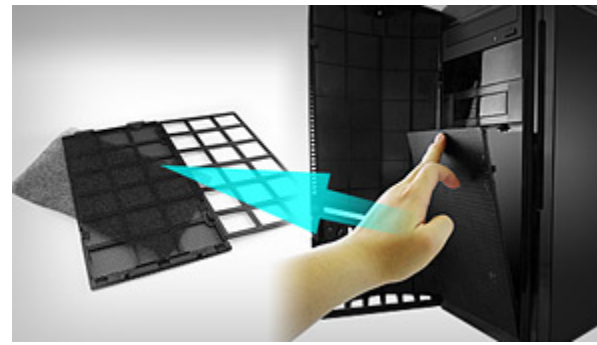

新製品概要 (共通)

24時間 365日無償電話サポートで安心をフルサポート

ご購入から1年間の、無償修理保証と24時間の無償電話サポートサービスをお付けしています。ご購入後もお客様のゲーミングライフ、パソコンのある生活をG-Tuneは万全な体制でバックアップします。(年末年始、および弊社の定めるメンテナンス日を除く。)

新製品の詳細スペック

製品型番	NEXTGEAR-MICRO im540SA5	NEXTGEAR i630SA5
OS	Windows 8.1 64ビット	
プロセッサー	インテル® Core™ i7-4770 プロセッサー (4コア / 3.40GHz / TB 時最大 3.90GHz / 8MB キャッシュ / HT 対応)	インテル® Core™ i7-4770K プロセッサー (4コア / 3.50GHz / TB 時最大 3.90GHz / 8MB キャッシュ / HT 対応)
グラフィックス	NVIDIA® GeForce® GTX760Ti (ビデオメモリ 2GB)	
メインメモリ	8GB PC3-12800 DDR3 (8GB×1) / 最大 32GB (8GB×4)	デュアルチャネル 16GB PC3-12800 DDR3 (8GB×2) / 最大 32GB (8GB×4)
ハードディスク	1TB SerialATAIII ハードディスク 7200rpm	2TB SerialATAIII ハードディスク 7200rpm
チップセット	インテル® H87 Express チップセット	インテル® Z87 Express チップセット
光学ドライブ	DVD スーパーマルチドライブ	
カードリーダー	マルチカードリーダー	
サウンド	ハイ・ディフィニション オーディオ	
拡張スロット	PCI Express×16 スロット×1 (空き×0)、PCI Express×4 スロット×1 (空き×1)、PCI Express×1 スロット×2 (空き×1 ※)	PCI Express×16 スロット×1 (空き×0)、PCI Express×4 スロット×1 (空き×1)、PCI Express×1 スロット×3 (空き×3)
拡張ストレージベイ	5インチベイ×1 (空き×0)、3.5インチオープンベイ×1 (空き×0)、3.5インチシャドウベイ×3 (空き×2)、2.5インチシャドウベイ×1 (空き×1)	5インチベイ×2 (空き×1)、3.5インチオープンベイ×1 (空き×1)、3.5インチシャドウベイ×1 (空き×3)
その他	付属ハードウェア : G-Tune オリジナル光学式マウス (USB、6ボタン、1000/1600dpi)、G-Tune オリジナルキーボード (PS/2、最大 11 キーロールオーバー対応) I/Oポート : PS/2 マウス/キーボードポート×1 (背面×1) ●USB 2.0 ポート×6 (前面×2/背面×4) ●USB 3.0 ポート×3 (背面×2、前面×1) ●DisplayPort×1 (背面×1) ●DVI ポート×2 (背面×2) ●サウンドマイクヘッドフォン×1 (前面×1) ラインイン/ラインアウト/マイクイン×1 (背面×1) ●LAN ポート×1 10/100/1000Mbps ギガビット LAN (背面×1)	I/Oポート : PS/2 マウス/キーボードポート×1 (背面×1) ●USB 2.0 ポート×6 (前面×2/背面×4) ●USB 3.0 ポート×4 (背面×2、前面×2) ●DisplayPort×1 (背面×1) ●DVI ポート×2 (背面×2) ●サウンドマイクヘッドフォン×1 (前面×1) ラインイン/ラインアウト/マイクイン×1 (背面×1) ●LAN ポート×1 10/100/1000Mbps ギガビット LAN (背面×1)
電源	700W 電源 (80PLUS® GOLD)	
サイズ	196 (幅)×430 (奥行き)×417 (高さ) mm	190 (幅)×543 (奥行き)×450 (高さ) mm
保証期間	1年間無償保証・24時間×365日電話サポート	
価格	11万9,700円 (税込)	13万9,860円 (税込)

※1グラフィックスボードによりスロットが占有されます。

※ Microsoft、Windowsは、米国Microsoft Corporationの米国およびその他の国における登録商標または商標です。
※ Intel、インテル、Intel logo、Intel Inside、Intel Inside logo、Intel Core、Core Inside は、アメリカ合衆国およびその他の国における Intel Corporationの商標です。
※ 記載されている製品名等は各社の登録商標あるいは商標です。
※ 記載されている情報は発表時点のもので、予告なく仕様、価格を変更する場合や販売終了となる場合がございます。
※ 画像はイメージです。

mouse 期待を超えるコンピューター。

商品ラインアップ	ご利用ガイド	サポート情報	店舗情報	初めてご利用の方 BTOパソコンとは？ メルマガ登録 アフリエイト マイページ お届け予定日確認
デスクトップPC ノートPC ゲームPC (G-Tune) クリエイターPC (DAIV) ビジネスPC (MousePro) タブレットPC iiyama液晶ディスプレイ 周辺機器 & IoT製品	ご購入方法について お支払い方法について 送料・配送について 営業日のご案内 返品について よくあるご質問	購入後のお問い合わせ 故障診断・修理依頼 製品FAQ 各種ダウンロード	仙台 秋葉原 G-Tune : Garage(秋葉原/大阪) 春日部 名古屋 大阪 博多	

サイトマップ プライバシーポリシー 規約 企業情報 採用情報 ニュースリリース