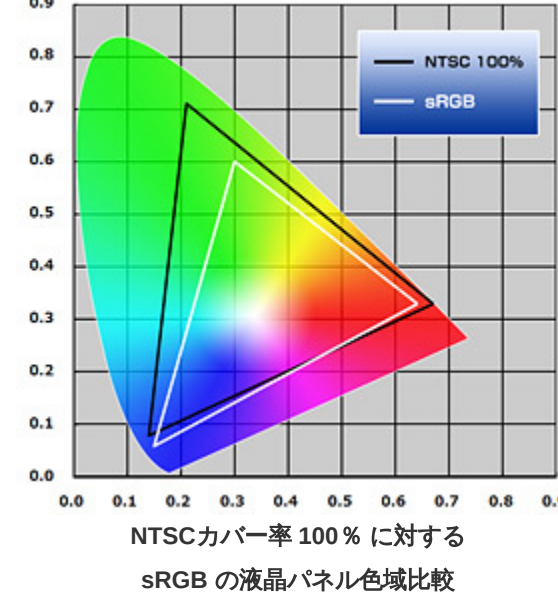

- ▶ MousePro ウェブサイト
- ▶ MousePro NB シリーズ 製品ページ

低消費電力はそのままに、コア数を130%、メモリを2倍に増加させた最新のプログラフィックス

製品型番	【新製品】 NVIDIA® Quadro® K3100M	【旧製品】 NVIDIA® Quadro® K3000M
CUDAコア数	768	576
メモリ容量	4GB	2GB
メモリ種類	GDDR5	
メモリ接続部	256ビット	
メモリ帯域幅	102.4GB/s	89.6GB/s
PCIe世代	Gen3	Gen2
消費電力	75W	
OpenGL	4.3	
Shader Model	5.0	
DirectX	11	
演算精度	FP32	

NVIDIA® Quadro® K3100M と K3000M の仕様比較表

クリエイティブ用途に最適な、優れた表現力を誇る NTSCカバー率 95% の広色域液晶パネル

sRGBの色域を意識した一般的なPC向け液晶パネルよりも、はるかに幅広い色域を表示可能な NTSCカバー率 95% の液晶パネルにより、意図したカラーを正確に画面上で確認することができ、制作物の品質と作業効率の向上を実現します。

新製品の詳細スペック