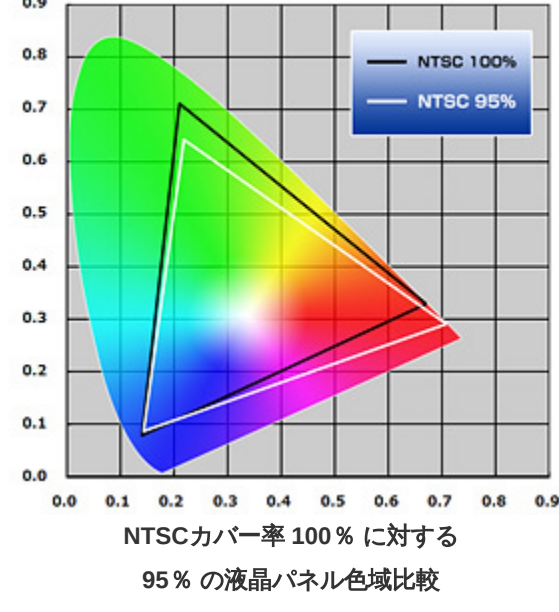

- ▶ MousePro ウェブサイト
- ▶ MousePro NB シリーズ 製品ページ

低消費電力はそのままに、コア数を130%、メモリを2倍に増加させた最新のプログラフィックス

製品型番	【新製品】 NVIDIA® Quadro® K3100M	【旧製品】 NVIDIA® Quadro® K3000M
CUDAコア数	768	576
メモリ容量	4GB	2GB
メモリ種類	GDDR5	
メモリ接続部	256ビット	
メモリ帯域幅	102.4GB/s	89.6GB/s
PCIe世代	Gen3	Gen2
消費電力	75W	
OpenGL	4.3	
Shader Model	5.0	
DirectX	11	
演算精度	FP32	

NVIDIA® Quadro® K3100M と K3000M の仕様比較表

クリエイティブ用途に最適な、優れた表現力を誇る NTSCカバー率 95% の広色域液晶パネル

sRGBの色域を意識した一般的なPC向け液晶パネルよりも、はるかに幅広い色域を表示可能な NTSCカバー率 95% の液晶パネルにより、意図したカラーを正確に画面上で確認することができ、制作物の品質と作業効率の向上を実現します。

新製品の詳細スペック