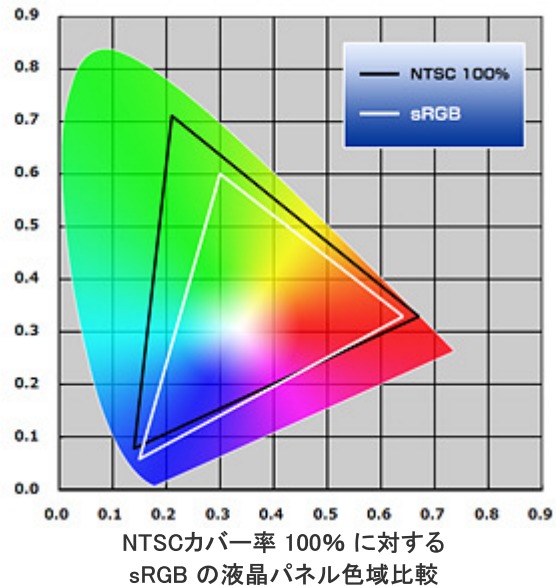

※全モデルで Windows 8 をご選択いただけます。

新製品の主なスペック

製品名	プロセッサー	メモリ	チップセット	SSD + HDD	グラフィックス	液晶パネル	外部液晶ディスプレイ	OS	価格
MB-P9300X2-WS-P32GZ	インテル® Core® i7-4800MQ プロセッサー	32GB	インテル® HM87 Express チップセット	128GB (mSATA) + 1TB (5400rpm)	NVIDIA® Quadro® K3000M (メモリ2GB)	フルHD対応 15.6型ワイド LED液晶パネル (NTSC 95% / ノングレア)	4K2K対応 32型ワイド IGZOパネル 液晶 ディスプレイ SHARP PN-K321	Windows® 7 Professional with SP1 64ビット	57万9,600円 (税込)
MB-P9300X-WS	インテル® Core® i7-4700MQ プロセッサー	16GB		500GB (7200rpm)			-	Windows® 7 Home Premium with SP1 64ビット	19万8,870円 (税込)
MB-P9300S-WS	インテル® Core® i5-4200M プロセッサー	8GB		500GB (7200rpm)			-	Windows® 7 Home Premium with SP1 64ビット	16万8,000円 (税込)

[NVIDIA® Quadro® 搭載クリエイターモデル 特集ページ](#)

クリエイティブ用途に最適な、優れた表現力を誇る NTSCカバー率 95% の広色域液晶パネル

sRGBの色域を意識した一般的な PC向け液晶パネルよりも、はるかに幅広い色域を表示可能な NTSCカバー率 95% の液晶パネルにより、意図したカラーを正確に画面上で確認することができ、制作物の品質と作業効率の向上を実現します。

新製品の詳細スペック