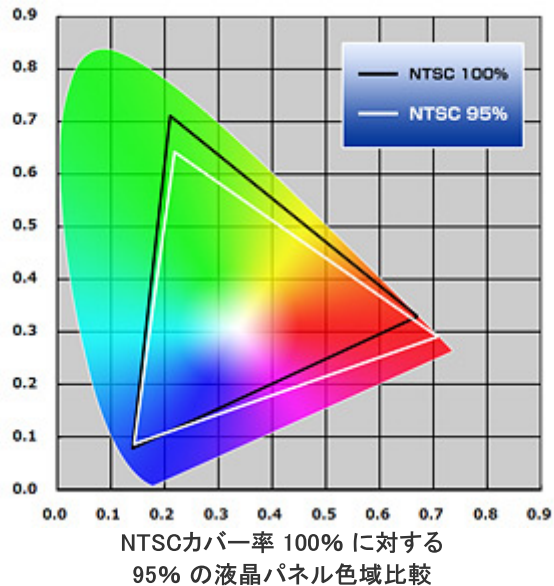

※全モデルで Windows 8 をご選択いただけます。

新製品の主なスペック

製品名	プロセッサー	メモリ	チップセット	SSD + HDD	グラフィックス	液晶パネル	外部液晶ディスプレイ	OS	価格
MB-P9300X2-WS-P32GZ	インテル® Core® i7-4800MQ プロセッサー	32GB	インテル® HM87 Express チップセット	128GB (mSATA) + 1TB (5400rpm)	NVIDIA® Quadro® K3000M (メモリ2GB)	フルHD対応 15.6型ワイド LED液晶パネル (NTSC 95% / ノングレア)	4K2K対応 32型ワイド IGZOパネル 液晶 ディスプレイ SHARP PN-K321	Windows® 7 Professional with SP1 64ビット	57万9,600円 (税込)
MB-P9300X-WS	インテル® Core® i7-4700MQ プロセッサー	16GB		500GB (7200rpm)			-	Windows® 7 Home Premium with SP1 64ビット	19万8,870円 (税込)
MB-P9300S-WS	インテル® Core® i5-4200M プロセッサー	8GB		500GB (7200rpm)			-	Windows® 7 Home Premium with SP1 64ビット	16万8,000円 (税込)

[NVIDIA® Quadro® 搭載クリエイターモデル 特集ページ](#)

クリエイティブ用途に最適な、優れた表現力を誇る NTSCカバー率 95% の広色域液晶パネル

sRGBの色域を意識した一般的な PC向け液晶パネルよりも、はるかに幅広い色域を表示可能な NTSCカバー率 95% の液晶パネルにより、意図したカラーを正確に画面上で確認することができ、制作物の品質と作業効率の向上を実現します。

新製品の詳細スペック