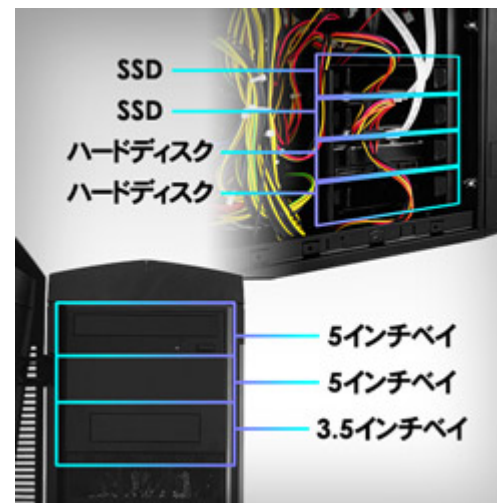

※グラフィックスカードの搭載本数は、モデルによって異なります。

快適なメンテナンス性

長く愛用頂ける製品であるために、メンテナンス性にも注力しています。ハードディスクマウンタはスクリューレスのタイプを採用しているため、後々のストレージ増強も容易な構造となっています。更にこのマウンタは 2.5 インチサイズのストレージにも対応可能であるため、ハードディスクだけでなく、SSD の増設も容易です。

また、清掃面にも着目し、フロントパネルに搭載されたメッシュパネルはワンタッチで容易に取り外しが可能な構造を実現。更にメッシュパネルに取り付けられた防塵フィルターも簡単に取り外しができるように設計しているため、長時間の使用に伴う埃などの清掃も容易に行うことができます。

使い易さを重視した利便性と拡張性

利便性を考慮して I/O ポートをケース天板に設けているため、デスク下にパソコンを設置した場合でも容易なアクセスを実現します。搭載している I/O ポートは USB 3.0 を 2つ、USB 2.0 を 2つ、マイク・ヘッドフォン端子、マルチカードリーダーを搭載しているため、様々な製品とのアクセスを実現できます。

また、ハードディスクケースを大胆にカットしつつも拡張性は維持しており、最大で 3.5 インチシャドウベイ×4、3.5 インチオープンベイ×1、5インチオープンベイ×2 の利用できるスペースを設けています。SSD の RAID 構成 + 大容量ハードディスク搭載や、光学ドライブの 2台構成など、ATX タイプの製品ならではのハイスペックな環境を実現可能です。