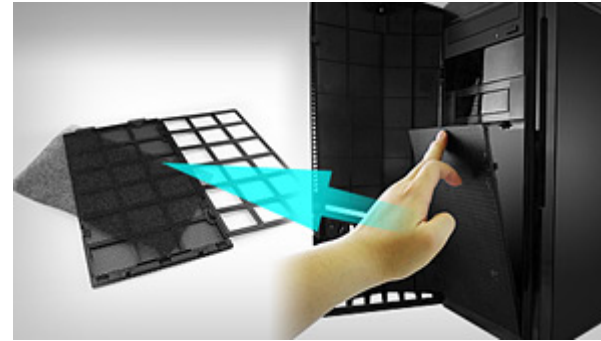

[G-Tune ホームページ](#)

[NEXTGEAR i630PA3-SP 販売ページ](#)

新製品の特長

■ グラフィックスの冷却に重点をおいた設計思想

デッドスペースとなりがちで、マザーボードが持つポート数よりも多いハードディスクケースを大胆にカットし、大型のグラフィックスカードも余裕を持って搭載可能なスペースを確保しました。更に、サイドパネルもグラフィックカード搭載箇所には吸気孔を設けており、新鮮な空気を取り込むことができるようにするなど、グラフィックスの拡張性を最重視した内部構造が特長です。また、前面に1基、背面に1基搭載された120mm FANとケース内吸気電源も、高冷却性に貢献します。

※グラフィックスカードの搭載本数は、モデルによって異なります。

快適なメンテナンス性

長く愛用頂ける製品であるために、メンテナンス性にも注力しています。ハードディスクマウンタはスクリューレスのタイプを採用しているため、後々のストレージ増強も容易な構造となっています。更にこのマウンタは 2.5 インチサイズのストレージにも対応可能であるため、ハードディスクだけでなく、SSD の増設も容易です。

また、清掃面にも着目し、フロントパネルに搭載されたメッシュパネルはワンタッチで容易に取り外しが可能な構造を実現。更にメッシュパネルに取り付けられた防塵フィルターも簡単に取り外しができるように設計しているため、長時間の使用に伴う埃などの清掃も容易に行うことができます。