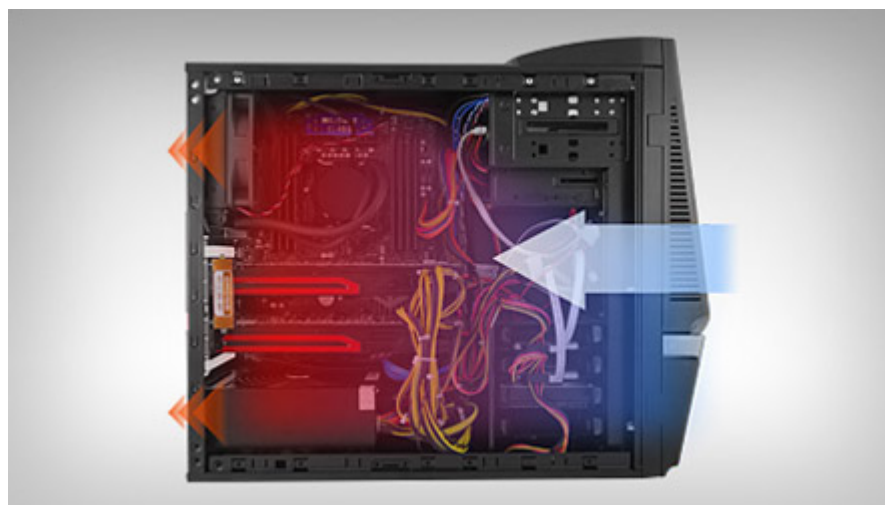

[G-Tune ホームページ](#)

[NEXTGEAR i630PA3-SP 販売ページ](#)

新製品の特長

■ グラフィックスの冷却に重点をおいた設計思想

デッドスペースとなりがちで、マザーボードが持つポート数よりも多いハードディスクケースを大胆にカットし、大型のグラフィックスカードも余裕を持って搭載可能なスペースを確保しました。更に、サイドパネルもグラフィックカード搭載箇所には吸気孔を設けており、新鮮な空気を取り込むことができるようにするなど、グラフィックスの拡張性を最重視した内部構造が特長です。また、前面に1基、背面に1基搭載された120mm FANとケース内吸気電源も、高冷却性に貢献します。

使い易さを重視した利便性と拡張性

利便性を考慮して I/O ポートをケース天板に設けているため、デスク下にパソコンを設置した場合でも容易なアクセスを実現します。搭載している I/O ポートは USB 3.0 を 2つ、USB 2.0 を 2つ、マイク・ヘッドフォン端子、マルチカードリーダーを搭載しているため、様々な製品とのアクセスを実現できます。

また、ハードディスクケースを大胆にカットしつつも拡張性は維持しており、最大で 3.5 インチシャドウベイ×4、3.5 インチオープンベイ×1、5インチオープンベイ×2 の利用できるスペースを設けています。SSD の RAID 構成 + 大容量ハードディスク搭載や、光学ドライブの 2台構成など、ATX タイプの製品ならではのハイスペックな環境を実現可能です。