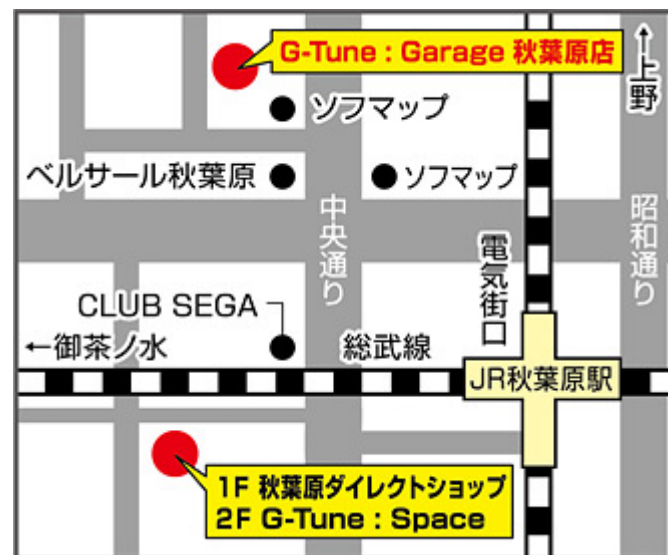

G-Tune : Garage 秋葉原店 について

■ オープン日

2013年 8月 3日(土) 午前11時

住所/連絡先

〒101-0021

東京都千代田区外神田 3-13-2

JR秋葉原駅電気街口から徒歩5分 中央通りベルサール秋葉原近く

TEL: 03-3526-6881

FAX: 03-3526-6880

Mail: g-tune-garage@mouse-jp.co.jp

※ 電話・メールは、8月 3日よりご利用いただけます。

営業時間

11:00 ~ 19:30

年末年始を除き無休(予定)

[G-Tune : Garage 秋葉原店 (セール、キャンペーン情報を随時アップいたします。)](#)

※ 記載されている情報は発表時点のものです。予告なく仕様、価格を変更する場合や販売終了となることがあります。

※ 画像はイメージです。

Copyright © MouseComputer CO.,LTD All Rights Reserved.

MCJ ASSOCIATED
COMPANY