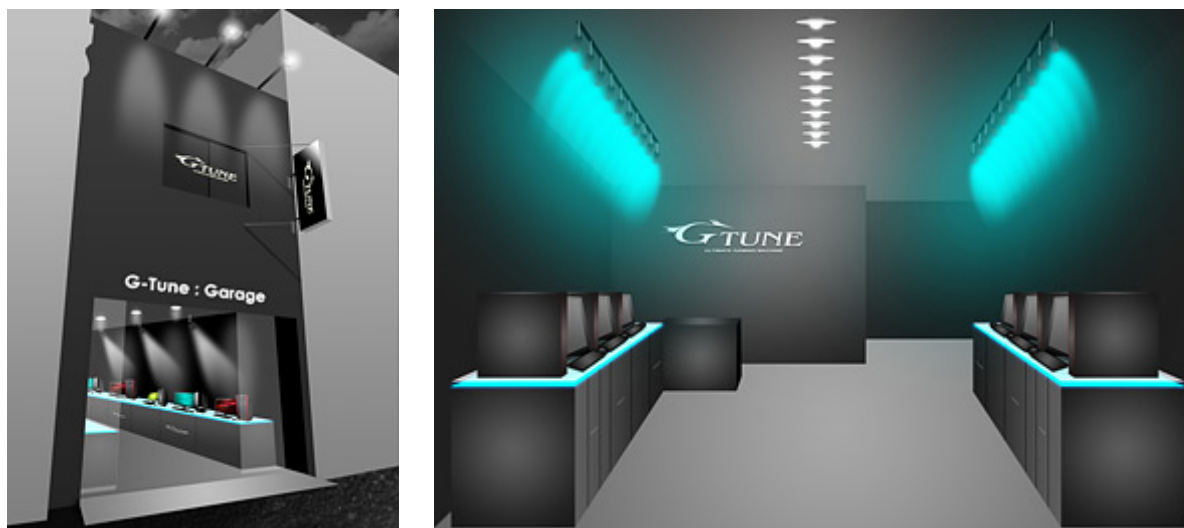

マウスコンピューター、2013年 8月 3日(土)にゲームパソコンブランド G-Tune の専門店 「G-Tune : Garage 秋葉原店」をオープン！

～ 秋葉原初ゲームパソコン専門ショップをオープン！パソコンゲームの楽しさを伝える体験ブースを展示 ～

2013.07.29

G-Tune : Garage 秋葉原店 イメージ

株式会社マウスコンピューター(代表取締役社長:小松永門、本社:東京都、以下マウスコンピューター)は、2013年 8月 3日にマウスコンピューターのゲームパソコンブランド「G-Tune」の専門ショップ「G-Tune : Garage(呼称:ジーチューンガレージ) 秋葉原店」を、秋葉原の通称「自作通り」沿いにオープンします。

「G-Tune : Garage 秋葉原店」は、G-Tune のブランドカラーであるブラックを基調とした G-Tune らしいスタイリッシュな店舗で、ゲームパソコンはもちろん、パソコンゲームに適した周辺機器や、ソフトウェアなども販売し、パソコンゲームのすべてがそろうラインアップを目指します。また、パソコンゲームを体験できるブースや、パソコンゲームの体験版やデモなどを展示し、パソコンゲームの楽しさや迫力をすべてのパソコンユーザーが体験できる店舗となります。また、オープンに合わせ、オープンセールやキャンペーンを行います。セールやキャンペーンの詳細については、店頭、Webページで随時告知を行います。

「G-Tune : Garage 秋葉原店」では、よりきめ細かいサービスと接客でお客様一人ひとりにあわせた PC の購入をサポートいたします。営業時間は 11時 00分から 19時 30分までとなり、年末年始を除き無休です。