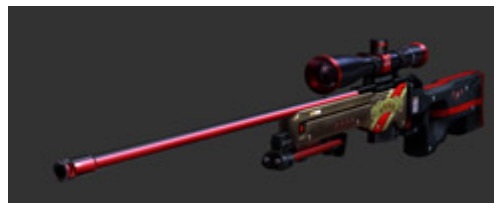

G-Tune でしか入手できない豪華特典付き！

AWM-4TH

人気のスナイパーライフル「AWM」を改良し、4周年スキンを施した特殊モデル。その美しい赤色フォルムから非常に人気の武器です。現在は販売しておりませ

るので、ここでしか入手できません。

防弾キャップ(90日)

頭部のダメージを軽減してくれる防弾装備。

装備しているとダメージが減少され、ヘッドショットを受けにくくなります。

防弾チョッキ(90日)