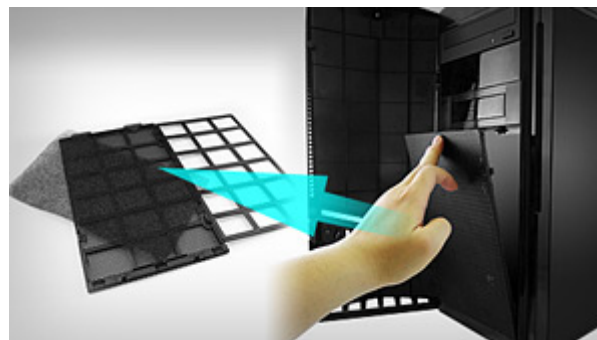

### ■ グラフィックスの冷却に重点をおいた設計思想

デッドスペースとなりがちで、マザーボードが持つポート数よりも多いハードディスクケースを大胆にカットし、大型のグラフィックスカードも余裕を持って搭載可能なスペースを確保しました。更に、サイドパネルもグラフィックカード搭載箇所には吸気孔を設けており、新鮮な空気を取り込むことができるようにするなど、グラフィックスの拡張性を最重視した内部構造が特長です。また、前面に1基、背面に1基搭載された120mm FANとケース内吸気電源も、高冷却性に貢献します。

快適なメンテナンス性

長く愛用頂ける製品であるために、メンテナンス性にも注力しています。ハードディスクマウンタはスクリューレスのタイプを採用しているため、後々のストレージ増強も容易な構造となっています。更にこのマウンタは 2.5 インチサイズのストレージにも対応可能であるため、ハードディスクだけでなく、SSD の増設も容易です。

また、清掃面にも着目し、フロントパネルに搭載されたメッシュパネルはワンタッチで容易に取り外しが可能な構造を実現。更にメッシュパネルに取り付けられた防塵フィルターも簡単に取り外しができるように設計しているため、長時間の使用に伴う埃などの清掃も容易に行うことができます。