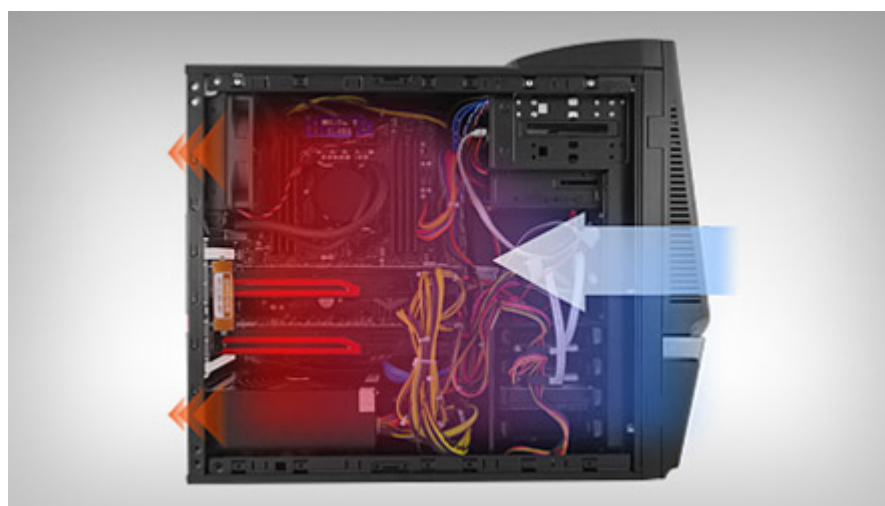

### ■ グラフィックスの冷却に重点をおいた設計思想

デッドスペースとなりがちで、マザーボードが持つポート数よりも多いハードディスクケースを大胆にカットし、大型のグラフィックスカードも余裕を持って搭載可能なスペースを確保しました。更に、サイドパネルもグラフィックカード搭載箇所には吸気孔を設けており、新鮮な空気を取り込むことができるようにするなど、グラフィックスの拡張性を最重視した内部構造が特長です。また、前面に1基、背面に1基搭載された120mm FANとケース内吸気電源も、高冷却性に貢献します。