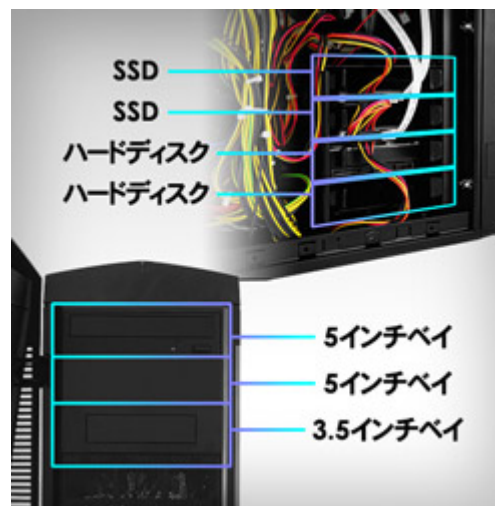

快適なメンテナンス性

長く愛用頂ける製品であるために、メンテナンス性にも注力しています。ハードディスクマウンタはスクリューレスのタイプを採用しているため、後々のストレージ増強も容易な構造となっています。更にこのマウンタは 2.5 インチサイズのストレージにも対応可能であるため、ハードディスクだけでなく、SSD の増設も容易です。

また、清掃面にも着目し、フロントパネルに搭載されたメッシュパネルはワンタッチで容易に取り外しが可能な構造を実現。更にメッシュパネルに取り付けられた防塵フィルターも簡単に取り外しができるように設計しているため、長時間の使用に伴う埃などの清掃も容易に行うことができます。

### 使い易さを重視した利便性と拡張性

利便性を考慮して I/O ポートをケース天板に設けているため、デスク下にパソコンを設置した場合でも容易なアクセスを実現します。搭載している I/O ポートは USB3.0 を 2つ、USB2.0 を 2つ、マイク・ヘッドフォン端子、マルチカードリーダーを搭載しているため、様々な製品とのアクセスを実現できます。

また、ハードディスクケースを大胆にカットしつつも拡張性は維持しており、最大で 3.5 インチシャドウベイx4、3.5 インチオープンベイx1、5インチオープンベイx2 の利用できるスペースを設けています。SSD の RAID 構成 + 大容量ハードディスク搭載や、光学ドライブの 2台構成など、ATX タイプの製品ならではのハイスペックな環境を実現可能です。