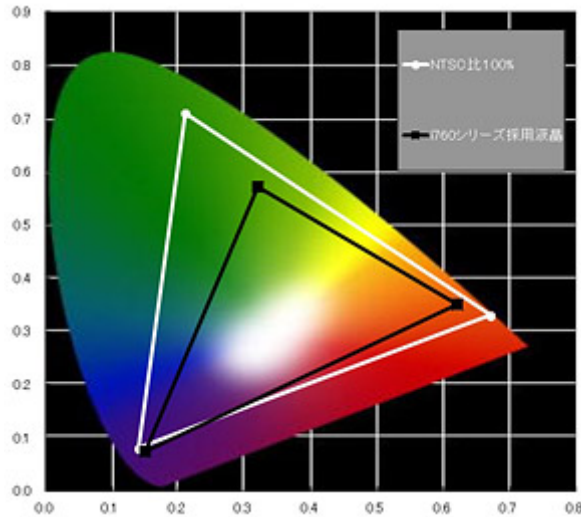

旧製品採用液晶の色域比較