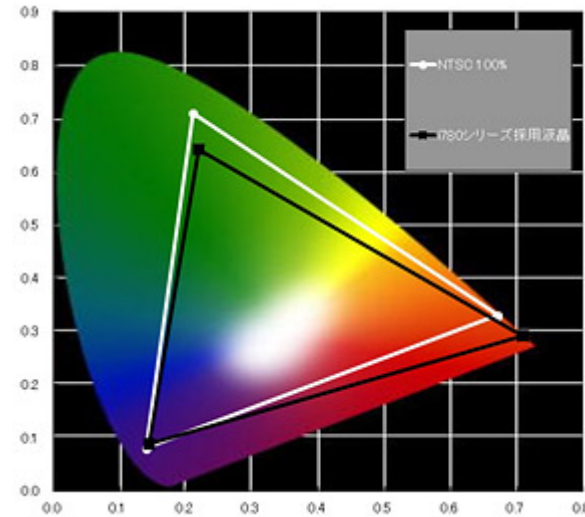

G-Tune の従来製品などの、多くのパソコンで採用されている sRGB の色彩表現をターゲットとした液晶ディスプレイと異なり、テレビに近い鮮やかな発色を可能とする液晶ディスプレイを採用しています。表現可能な色の範囲が広く、特に緑と赤の色表現に強い液晶ディスプレイになります。

旧製品採用液晶の色域比較

NEXTGEAR-NOTE i780シリーズ採用液晶の色域比較

※ 白い線を NTSC比 100% とした場合の色域の比較となります。