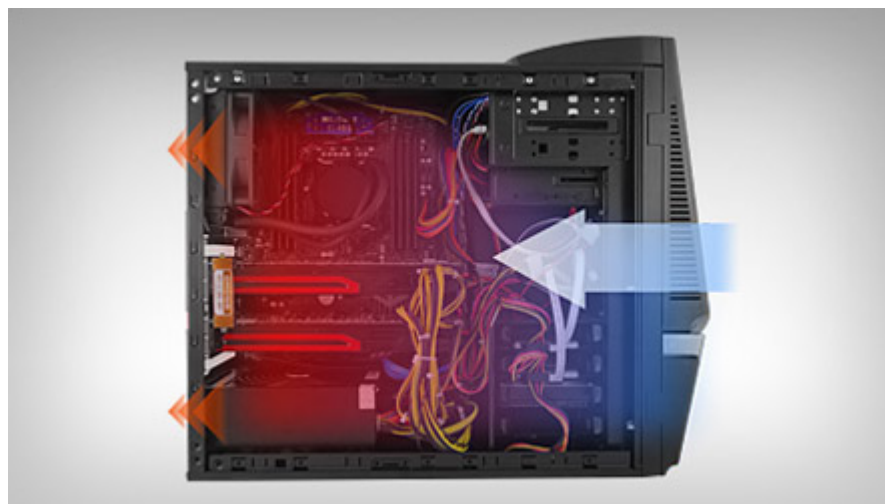

[G-Tune ホームページ](#)

[NEXTGEAR i830GA12-SP 販売ページ](#)

新製品の特長

■グラフィックスの冷却を重視した高冷却性

デッドスペースとなりがちな、マザーボードが持つポート数よりも多いハードディスクケースを 大胆にカットし、大型のグラフィックスカードも余裕を持って搭載可能なスペースを確保しました。更に、サイドパネルもグラフィックカード搭載箇所には吸気孔を設けており、新鮮な空気を取り組むことができるようにするなど、グラフィックスの拡張性を最重視した内部構造が特長です。また、前面に1基、背面に1基搭載された 120mm FAN とケース内吸気電源も、高冷却性に貢献します。

快適なメンテナンス性

長く愛用頂ける製品であるために、メンテナンス性にも注力しています。ハードディスクマウンタはスクリューレスのタイプを採用しているため、後々のストレージ増強も容易な構造となっています。更にこのマウンタは 2.5 インチサイズのストレージにも対応可能であるため、ハードディスクだけでなく、SSD の増設も容易です。

また、清掃面にも着目し、フロントパネルに搭載されたメッシュパネルはワンタッチで容易に取り外しが可能な構造を実現。更にメッシュパネルに取り付けられた防塵フィルターも簡単に取り外しができるように設計しているため、長時間の使用に伴う埃などの清掃も容易に行うことができます。

使い易さを重視した利便性と拡張性

利便性を考慮して I/O ポートをケース天板に設けているため、デスク下にパソコンを設置した場合でも容易なアクセスを実現します。搭載している I/O ポートは USB3.0 を 2つ、USB2.0 を 2つ、マイク・ヘッドフォン端子、マルチカードリーダーを搭載しているため、様々な製品とのアクセスを実現できます。

また、ハードディスクケースを大胆にカットしつつも拡張性は維持しており、最大で 3.5 インチシャドウベイx4、3.5 インチオープンベイx1、5インチオープンベイx2 の利用できるスペースを設けています。SSD の RAID 構成 + 大容量ハードディスク搭載や、光学ドライブの 2台構成など、ATX タイプの製品ならではのハイスペックな環境を実現可能です。