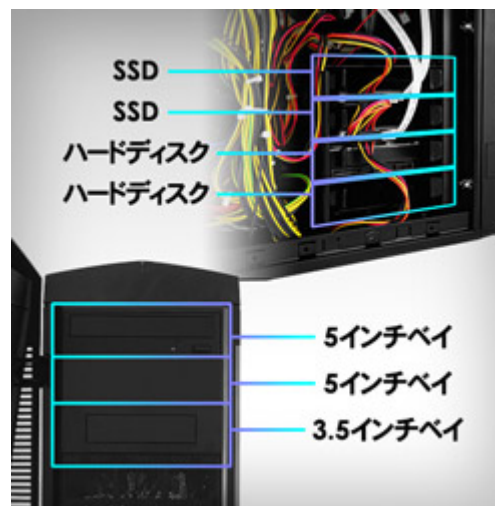

[G-Tune ホームページ](#)

[NEXTGEAR i830GA12-SP 販売ページ](#)

新製品の特長

■グラフィックスの冷却を重視した高冷却性

デッドスペースとなりがちな、マザーボードが持つポート数よりも多いハードディスクケースを 大胆にカットし、大型のグラフィックスカードも余裕を持って搭載可能なスペースを確保しました。更に、サイドパネルもグラフィックカード搭載箇所には吸気孔を設けており、新鮮な空気を取り組むことができるようにするなど、グラフィックスの拡張性を最重視した内部構造が特長です。また、前面に1基、背面に1基搭載された 120mm FAN とケース内吸気電源も、高冷却性に貢献します。

快適なメンテナンス性

長く愛用頂ける製品であるために、メンテナンス性にも注力しています。ハードディスクマウンタはスクリューレスのタイプを採用しているため、後々のストレージ増強も容易な構造となっています。更にこのマウンタは 2.5 インチサイズのストレージにも対応可能であるため、ハードディスクだけでなく、SSD の増設も容易です。

また、清掃面にも着目し、フロントパネルに搭載されたメッシュパネルはワンタッチで容易に取り外しが可能な構造を実現。更にメッシュパネルに取り付けられた防塵フィルターも簡単に取り外しができるように設計しているため、長時間の使用に伴う埃などの清掃も容易に行うことができます。

使い易さを重視した利便性と拡張性

利便性を考慮して I/O ポートをケース天板に設けているため、デスク下にパソコンを設置した場合でも容易なアクセスを実現します。搭載している I/O ポートは USB3.0 を 2つ、USB2.0 を 2つ、マイク・ヘッドフォン端子、マルチカードリーダーを搭載しているため、様々な製品とのアクセスを実現できます。

また、ハードディスクケースを大胆にカットしつつも拡張性は維持しており、最大で 3.5 インチシャドウベイx4、3.5 インチオープンベイx1、5インチオープンベイx2 の利用できるスペースを設けています。SSD の RAID 構成 + 大容量ハードディスク搭載や、光学ドライブの 2台構成など、ATX タイプの製品ならではのハイスペックな環境を実現可能です。