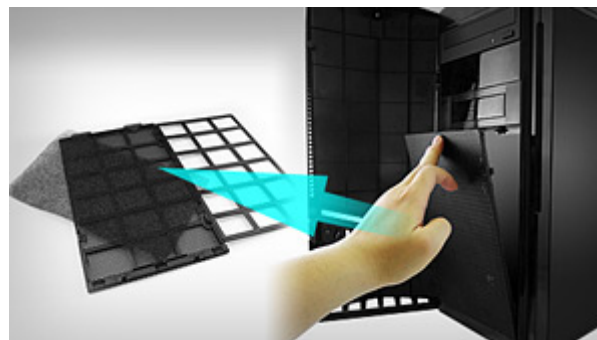

[G-Tune ホームページ](#)

[NEXTGEAR i830GA12-SP 販売ページ](#)

新製品の特長

■グラフィックスの冷却を重視した高冷却性

デッドスペースとなりがちな、マザーボードが持つポート数よりも多いハードディスクケースを 大胆にカットし、大型のグラフィックスカードも余裕を持って搭載可能なスペースを確保しました。更に、サイドパネルもグラフィックカード搭載箇所には吸気孔を設けており、新鮮な空気を取り組むことができるようにするなど、グラフィックスの拡張性を最重視した内部構造が特長です。また、前面に1基、背面に1基搭載された 120mm FAN とケース内吸気電源も、高冷却性に貢献します。

快適なメンテナンス性

長く愛用頂ける製品であるために、メンテナンス性にも注力しています。ハードディスクマウンタはスクリューレスのタイプを採用しているため、後々のストレージ増強も容易な構造となっています。更にこのマウンタは 2.5 インチサイズのストレージにも対応可能であるため、ハードディスクだけでなく、SSD の増設も容易です。

また、清掃面にも着目し、フロントパネルに搭載されたメッシュパネルはワンタッチで容易に取り外しが可能な構造を実現。更にメッシュパネルに取り付けられた防塵フィルターも簡単に取り外しができるように設計しているため、長時間の使用に伴う埃などの清掃も容易に行うことができます。