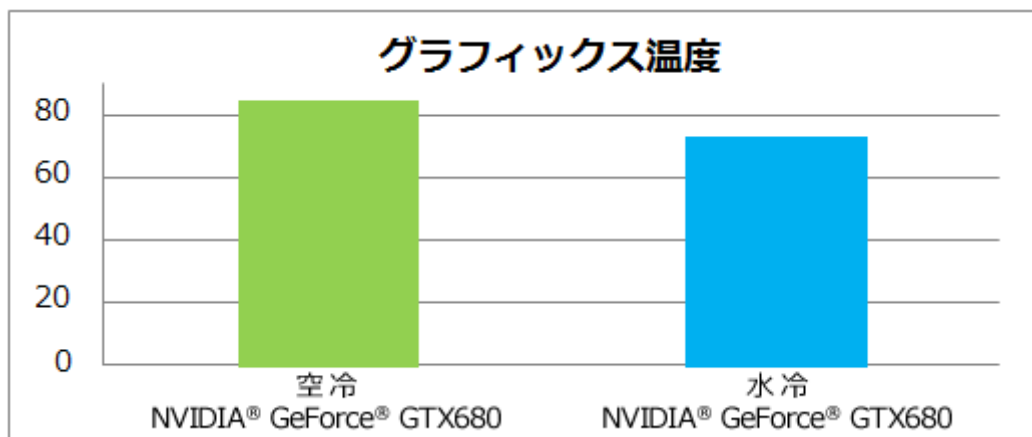

新商品の特長

■ グラフィックスの水冷化により、高冷却を実現

通常のリファレンス空冷クーラーを採用したNVIDIA® GeForce® GTX680に対して、約10°C程の冷却効果向上を実現。NVIDIA® GeForce® GTX680は空冷環境でも発熱量の低いグラフィックスですが、水冷化を行うことで更なる安定稼働を実現します。

測定環境

ツール: FurMark1.9.1 : BURN-IN test / Anti-aliasing: MAX、Dynamic background、Burn-in

共通環境: インテル® Core™ i7-3960X プロセッサ、インテル® X79 Express チップセット、NEXTGEAR シリーズ、室温26度

■ 常時給電対応のフロント USB ポートを搭載

今回発売する製品全てが、常時給電対応のフロント USB2.0 ポートを搭載しています。パソコンをシャットダウンした状態でも、無線マウスやキーボード、MP3プレイヤーなどの周辺機器の充電が可能です。※フロント USB2.0 ポートのみ常時給電対応です。

■ 24時間 365日無償電話サポートで安心をフルサポート

ご購入から1年間の間、無償修理保証と24時間の無償電話サポートサービスをお付けしています。ご購入後もお客様のゲーミングライフ、パソコンのある生活を G-Tune は万全な体制でバックアップします。

(年末年始、および弊社の定めるメンテナンス日を除く。)

新製品の詳細スペック

NEXTGEAR シリーズ