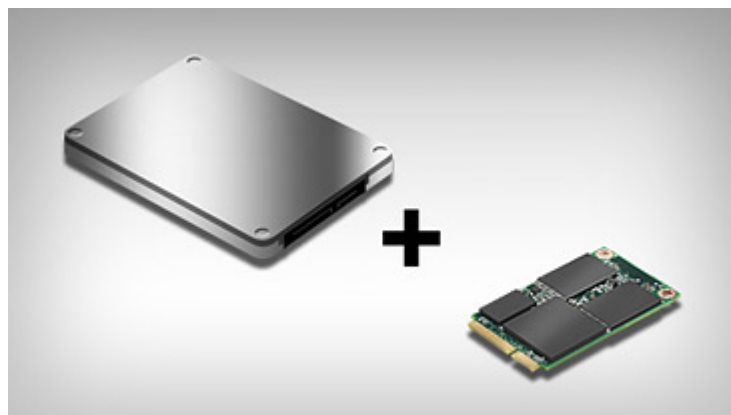

■ NVIDIA® GeForce® GT650M を搭載し、NVIDIA® Optimus™ テクノロジーにも対応

NVIDIA® GeForce® GT650M を搭載することにより、3D 映像表現や、マルチメディア用途への処理速度が大きく向上しています。また、グラフィックスの負荷に応じて NVIDIA® GeForce® GT650M/2GB と、CPU に統合されたグラフィックス(オンボードグラフィックス)を自動的に切り替えを行う NVIDIA® Optimus™ テクノロジーに対応。これにより、優れたパフォーマンスを持ちながら、省電力によるバッテリー駆動時間の維持を可能にします。

■ ワンタッチで省電力化。ショートカットキーを装備

省電力を意識した、ディスプレイ OFF ボタン、省電力ボタンを装備。ディスプレイバックライトの ON/OFF や、システムの動作負荷を抑制して、消費電力を抑えることが可能です。また、便利なボリュームコントロールボタンも装備し、状況に応じて瞬時に快適なサウンド環境を設定できます。