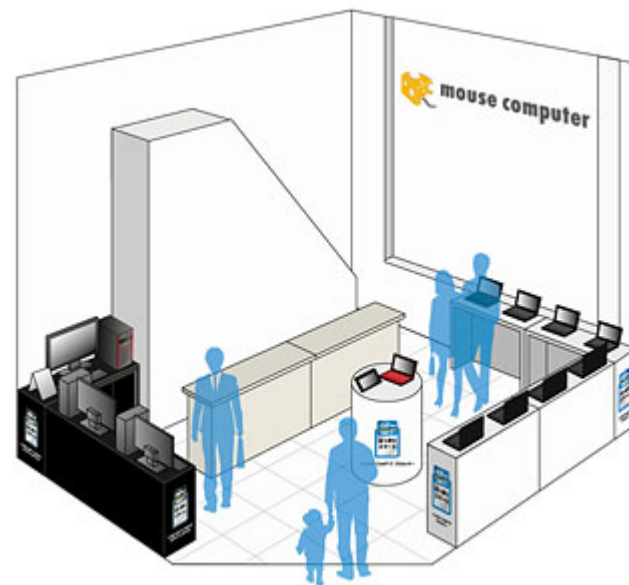

マウスコンピューター、現在の福岡ダイレクトショップを
「博多ダイレクトショップ」として新規移転オープン！

～ 6月2日 移転オープンセール実施！営業時間や定休日の変更でより身近になったダイレクトショップ ～

2012.05.28

博多ダイレクトショップ 外装イメージ

博多ダイレクトショップ 内装イメージ

※画面はイメージです。

株式会社マウスコンピューター(代表取締役社長:小松永門、本社:東京都、以下マウスコンピューター)は現在の福岡ダイレクトショップを 5月 28日に閉店し、6月 2日に博多ダイレクトショップとして新規移転オープン致します。

新しくなるマウスコンピューター博多ダイレクトショップは、店頭即納品 PC のラインアップの増加と、店頭 BTO オプションの拡大し、きめ細かいサービスと接客でお客様一人ひとりにあわせた PC の購入をサポートいたします。営業時間は 10:30～19:30 へ変更、定休日は火曜のみとなります。

また、6月 2日より、移転オープンセールや、購入者限定プレゼント(先着)などをご用意します。

※ご購入者プレゼントはチラシをご持参された方が対象となります。チラシは折込、または WEB よりダウンロードが可能です。詳細はチラシをご参照ください。また、プレゼントには限りがあります。詳細はチラシや WEB 情報をご確認ください。