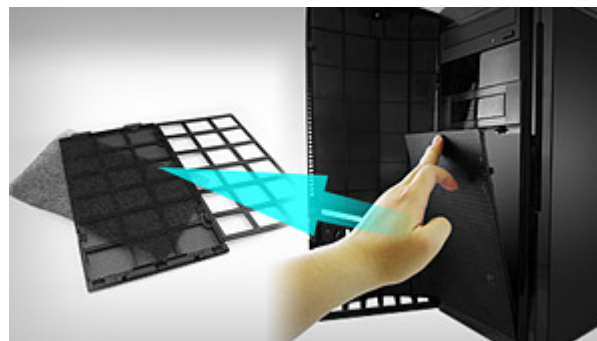

■ 使い易さを重視した利便性と拡張性

利便性を考慮して I/O ポートをケース天板に設けているため、デスク下に PC を設置した場合でも容易なアクセスを実現します。搭載している I/O ポートは USB3.0 を 2 つ、USB2.0 を 2 つ、マイク・ヘッドフォン端子、マルチカードリーダーを搭載しているため、様々な製品とのアクセスを実現できます。

また、ハードディスクケースを大胆にカットしつつも拡張性は維持しており、最大で 3.5 インチシャドウベイx4、3.5インチオープンベイx1、5インチオープンベイx2 の利用できるスペースを設けています。SSD の RAID 構成+大容量ハードディスク搭載や、光学ドライブの 2 台構成など、ATXタイプの製品ならではのハイスペックな環境を実現可能です。

■ 快適なメンテナンス性を実現

長く愛用頂ける製品であるために、メンテナンス性にも注力しています。ハードディスクマウントはスクリューレスのタイプを採用しているため、後々のストレージ増強も容易な構造となっています。更にこのマウントは 2.5 インチサイズのストレージにも対応可能であるため、ハードディスクだけでなく、SSD の増設も容易です。

また、清掃面にも着目し、フロントパネルに搭載されたメッシュパネルはワンタッチで容易に取り外しが可能な構造を実現。更にメッシュパネルに取り付けられた防塵フィルターも簡単に取り外しができるように設計しているため、長時間の使用に伴う埃などの清掃も容易に行うことができます。