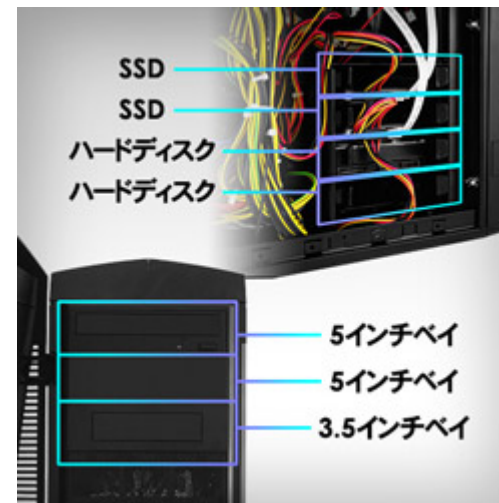

[G-Tuneホームページ](#)

新型ケースの特長

■ G-Tune のフラグシップシリーズ「MASTERPIECE」の設計思想を受け継いだ高冷却性

デッドスペースとなりがちな、マザーボードが持つポート数よりも多いハードディスクケースを 大胆にカットし、大型のグラフィックスカードも余裕を持って搭載可能なスペースを確保しました。更に、サイドパネルもグラフィックカード搭載箇所吸気孔を設けており、新鮮な空気を取り組むことができるようにするなど、グラフィックスの拡張性を最重視した内部構造が特長です。また、前面に 1基、背面に 1基搭載された 120mm FAN とケース内吸気電源も、高冷却性に貢献します。

■ 使い易さを重視した利便性と拡張性

利便性を考慮して I/O ポートをケース天板に設けているため、デスク下に PC を設置した場合でも容易なアクセスを実現します。搭載している I/O ポートは USB3.0 を 2 つ、USB2.0 を 2 つ、マイク・ヘッドフォン端子、マルチカードリーダーを搭載しているため、様々な製品とのアクセスを実現できます。

また、ハードディスクケースを大胆にカットしつつも拡張性は維持しており、最大で 3.5 インチシャドウベイx4、3.5インチオープンベイx1、5インチオープンベイx2 の利用できるスペースを設けています。SSD の RAID 構成+大容量ハードディスク搭載や、光学ドライブの 2 台構成など、ATXタイプの製品ならではのハイスペックな環境を実現可能です。