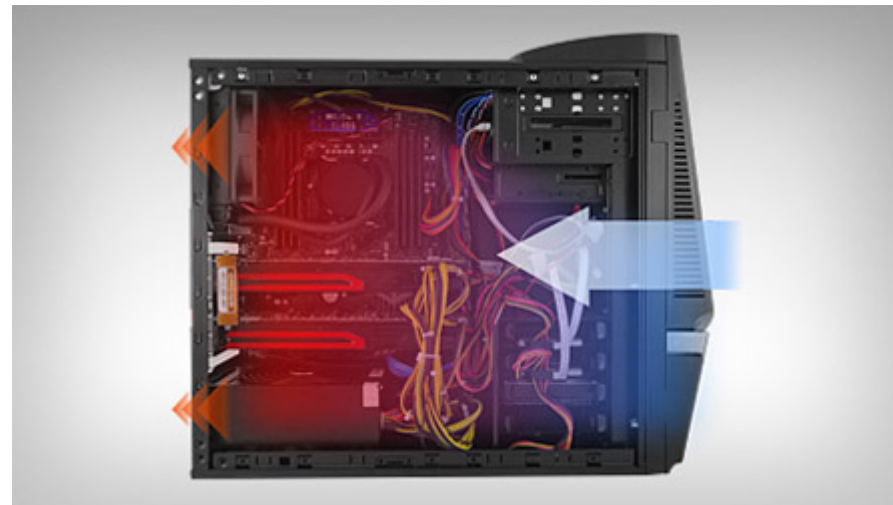

[G-Tuneホームページ](#)

新型ケースの特長

■ G-Tune のフラグシップシリーズ「MASTERPIECE」の設計思想を受け継いだ高冷却性

デッドスペースとなりがちな、マザーボードが持つポート数よりも多いハードディスクケースを 大胆にカットし、大型のグラフィックスカードも余裕を持って搭載可能なスペースを確保しました。更に、サイドパネルもグラフィックカード搭載箇所吸気孔を設けており、新鮮な空気を取り組むことができるようにするなど、グラフィックスの拡張性を最重視した内部構造が特長です。また、前面に 1基、背面に 1基搭載された 120mm FAN とケース内吸気電源も、高冷却性に貢献します。

■ 使い易さを重視した利便性と拡張性

利便性を考慮して I/O ポートをケース天板に設けているため、デスク下に PC を設置した場合でも容易なアクセスを実現します。搭載している I/O ポートは USB3.0 を 2 つ、USB2.0 を 2 つ、マイク・ヘッドフォン端子、マルチカードリーダーを搭載しているため、様々な製品とのアクセスを実現できます。

また、ハードディスクケースを大胆にカットしつつも拡張性は維持しており、最大で 3.5 インチシャドウベイx4、3.5インチオープンベイx1、5インチオープンベイx2 の利用できるスペースを設けています。SSD の RAID 構成+大容量ハードディスク搭載や、光学ドライブの 2 台構成など、ATXタイプの製品ならではのハイスペックな環境を実現可能です。